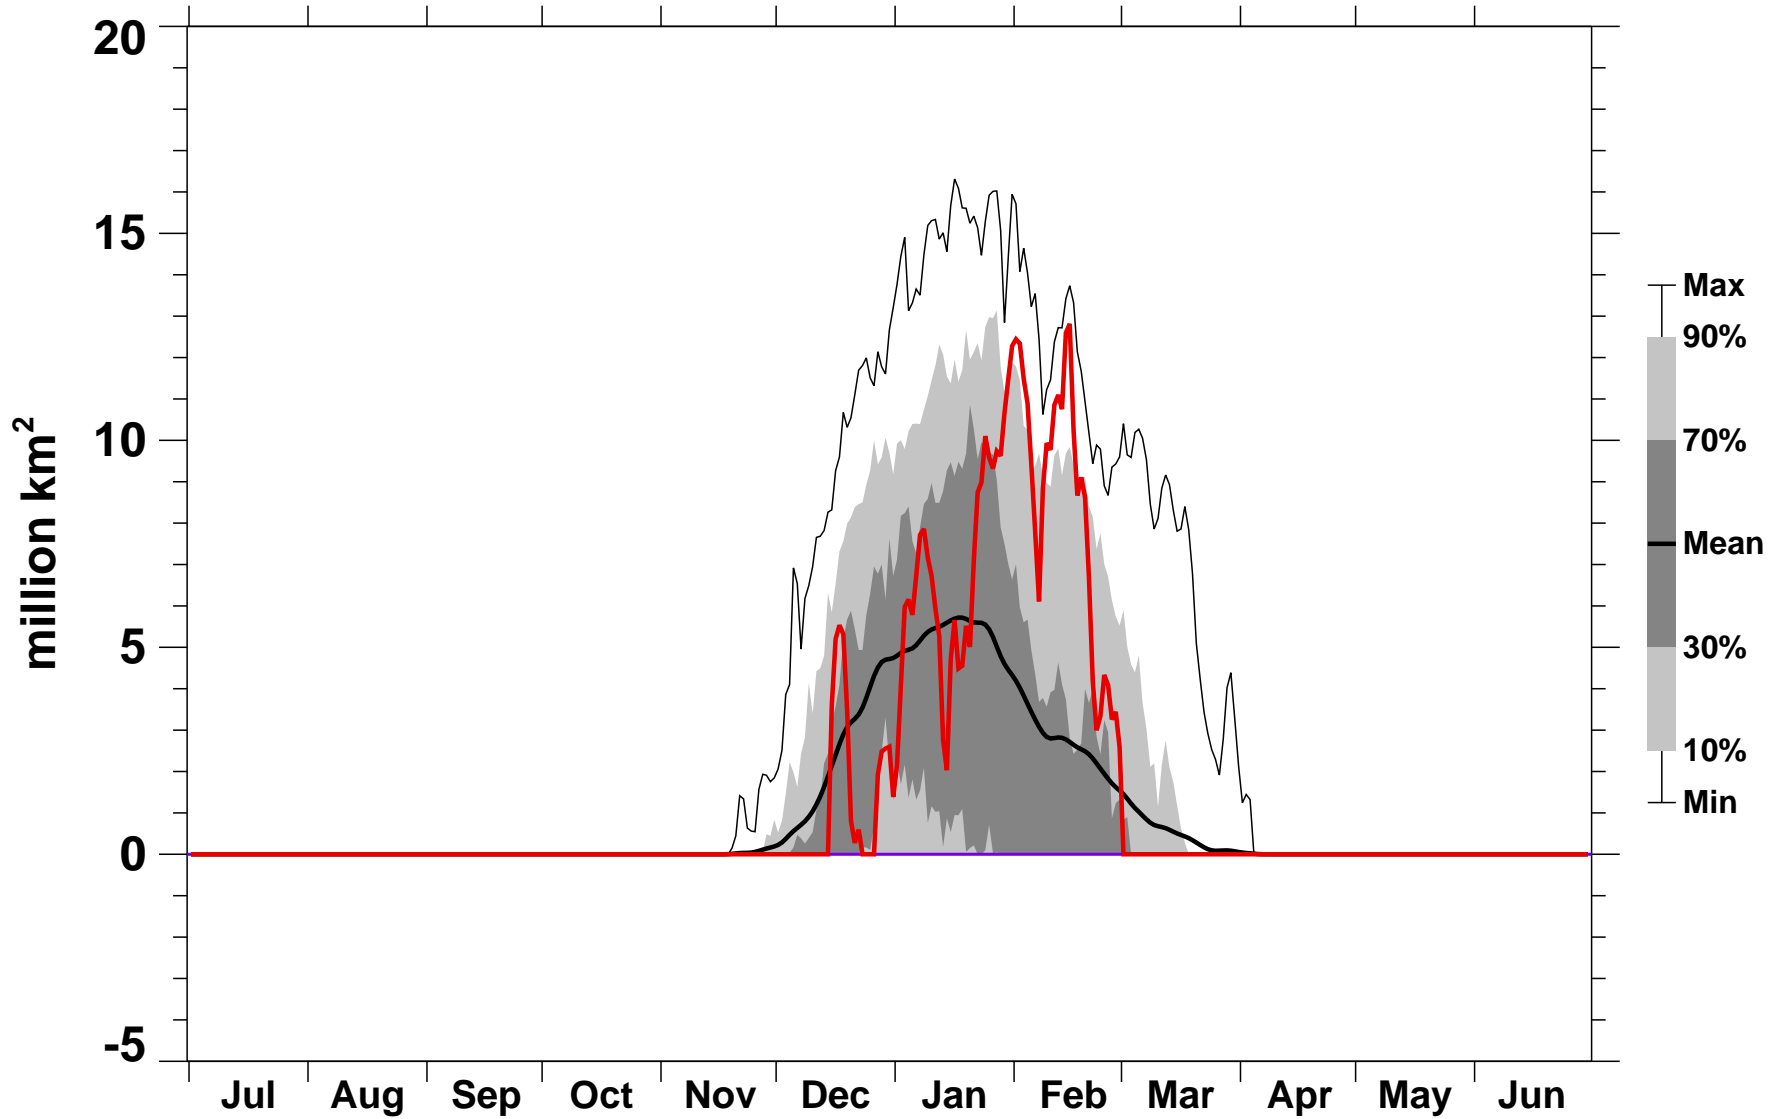

NH PSC NAT Area 460 K MERRA2

1978/1979–2022/2023

1983/1984