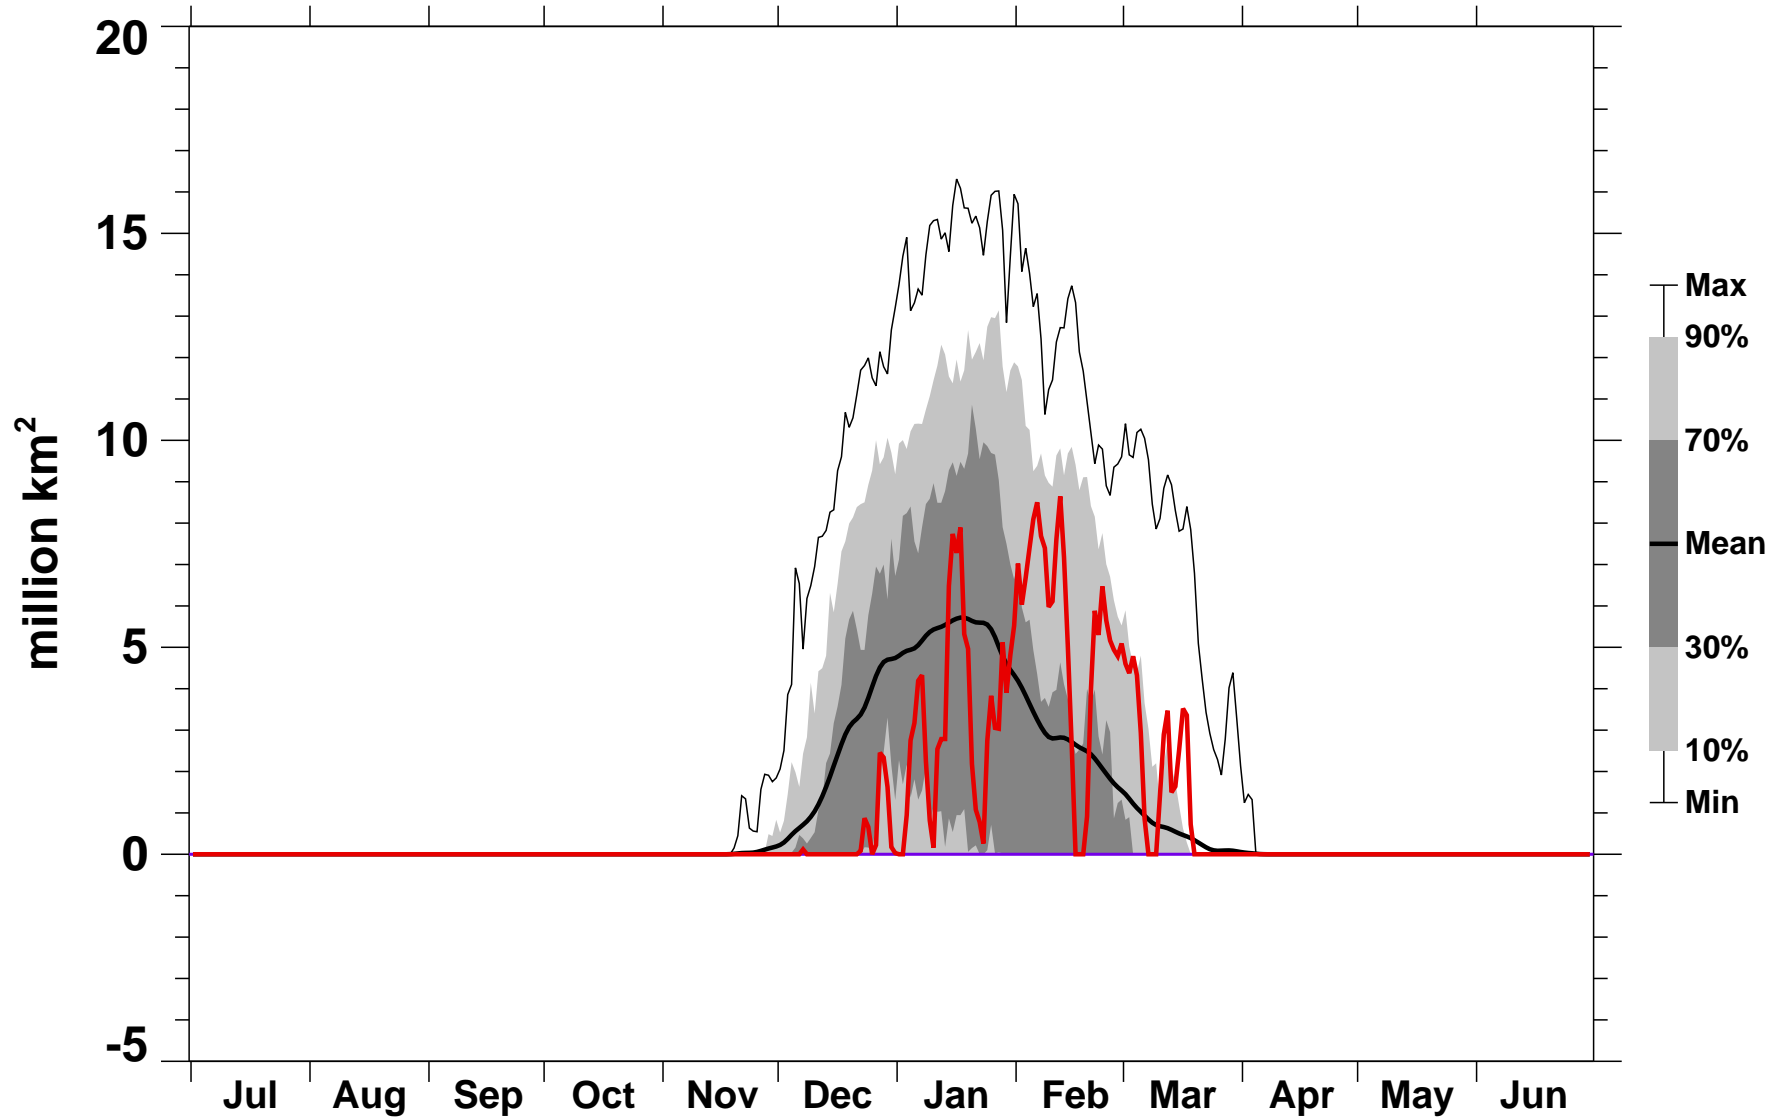

NH PSC NAT Area 460 K MERRA2

1978/1979–2022/2023

1985/1986