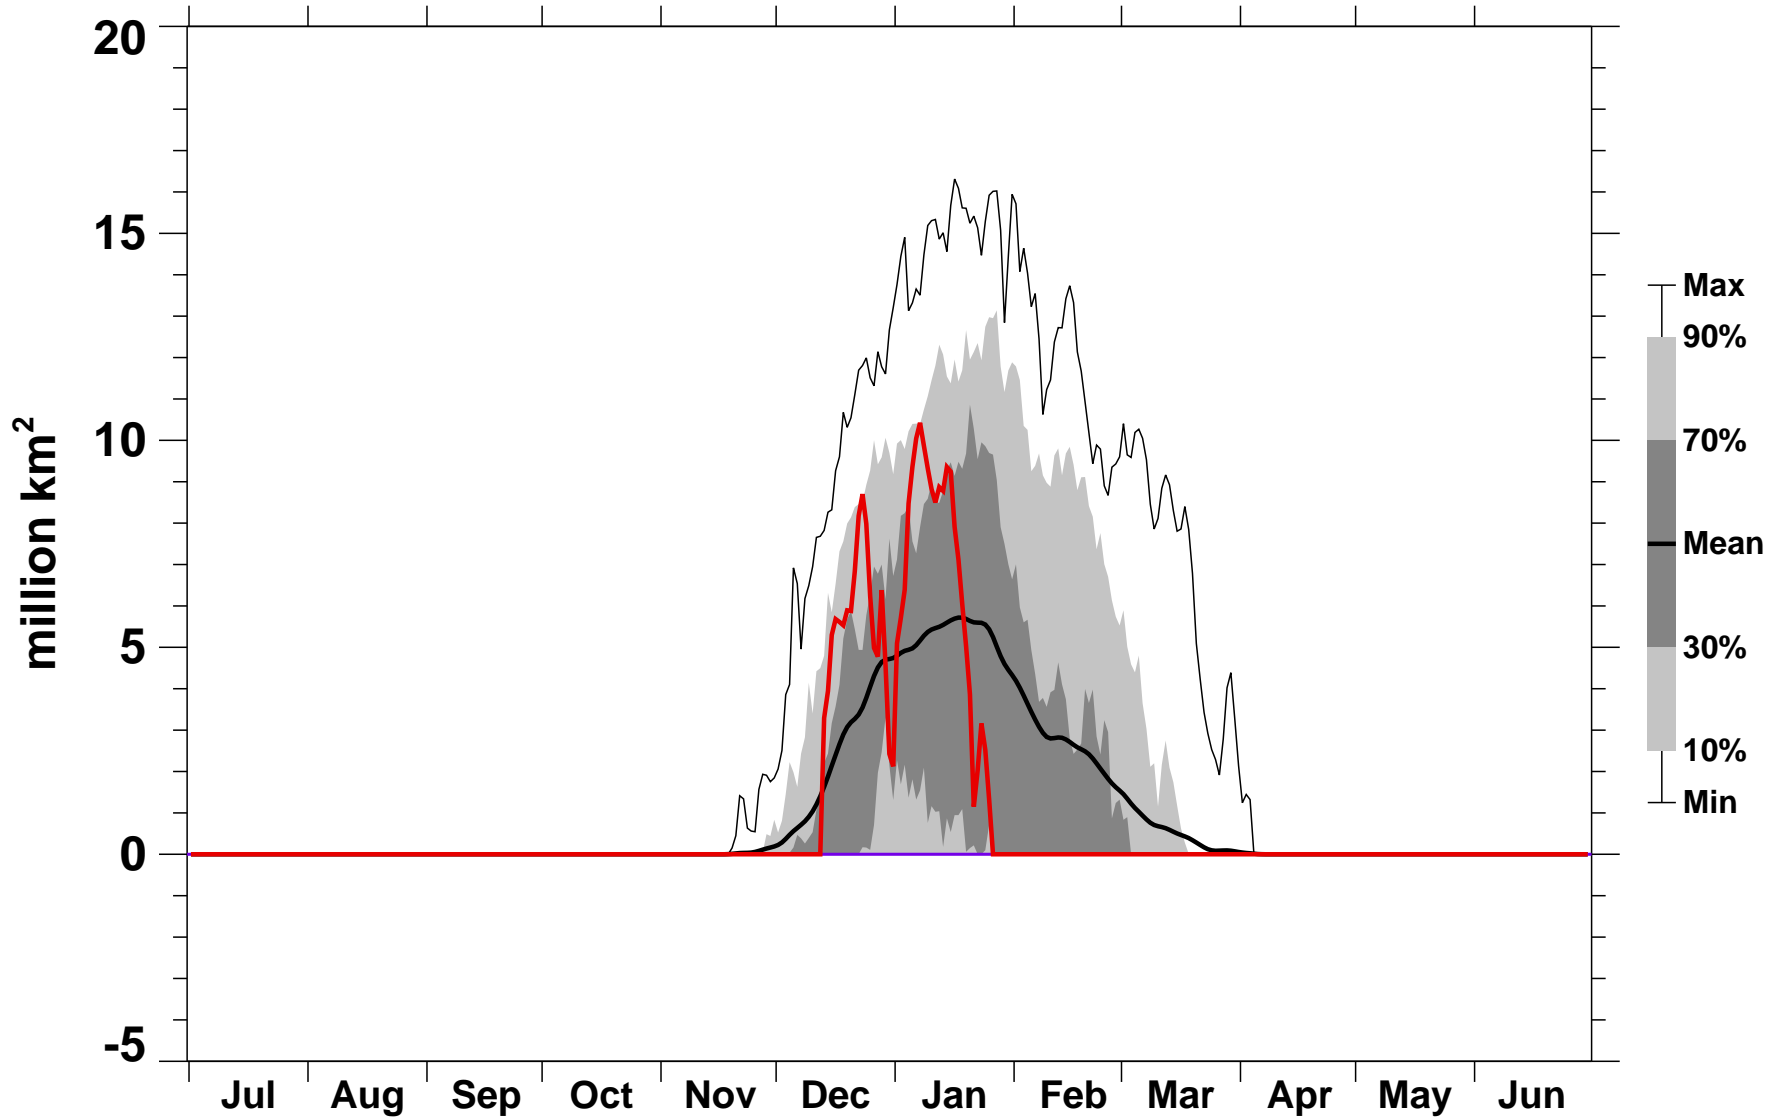

NH PSC NAT Area 460 K MERRA2

1978/1979–2022/2023

1986/1987