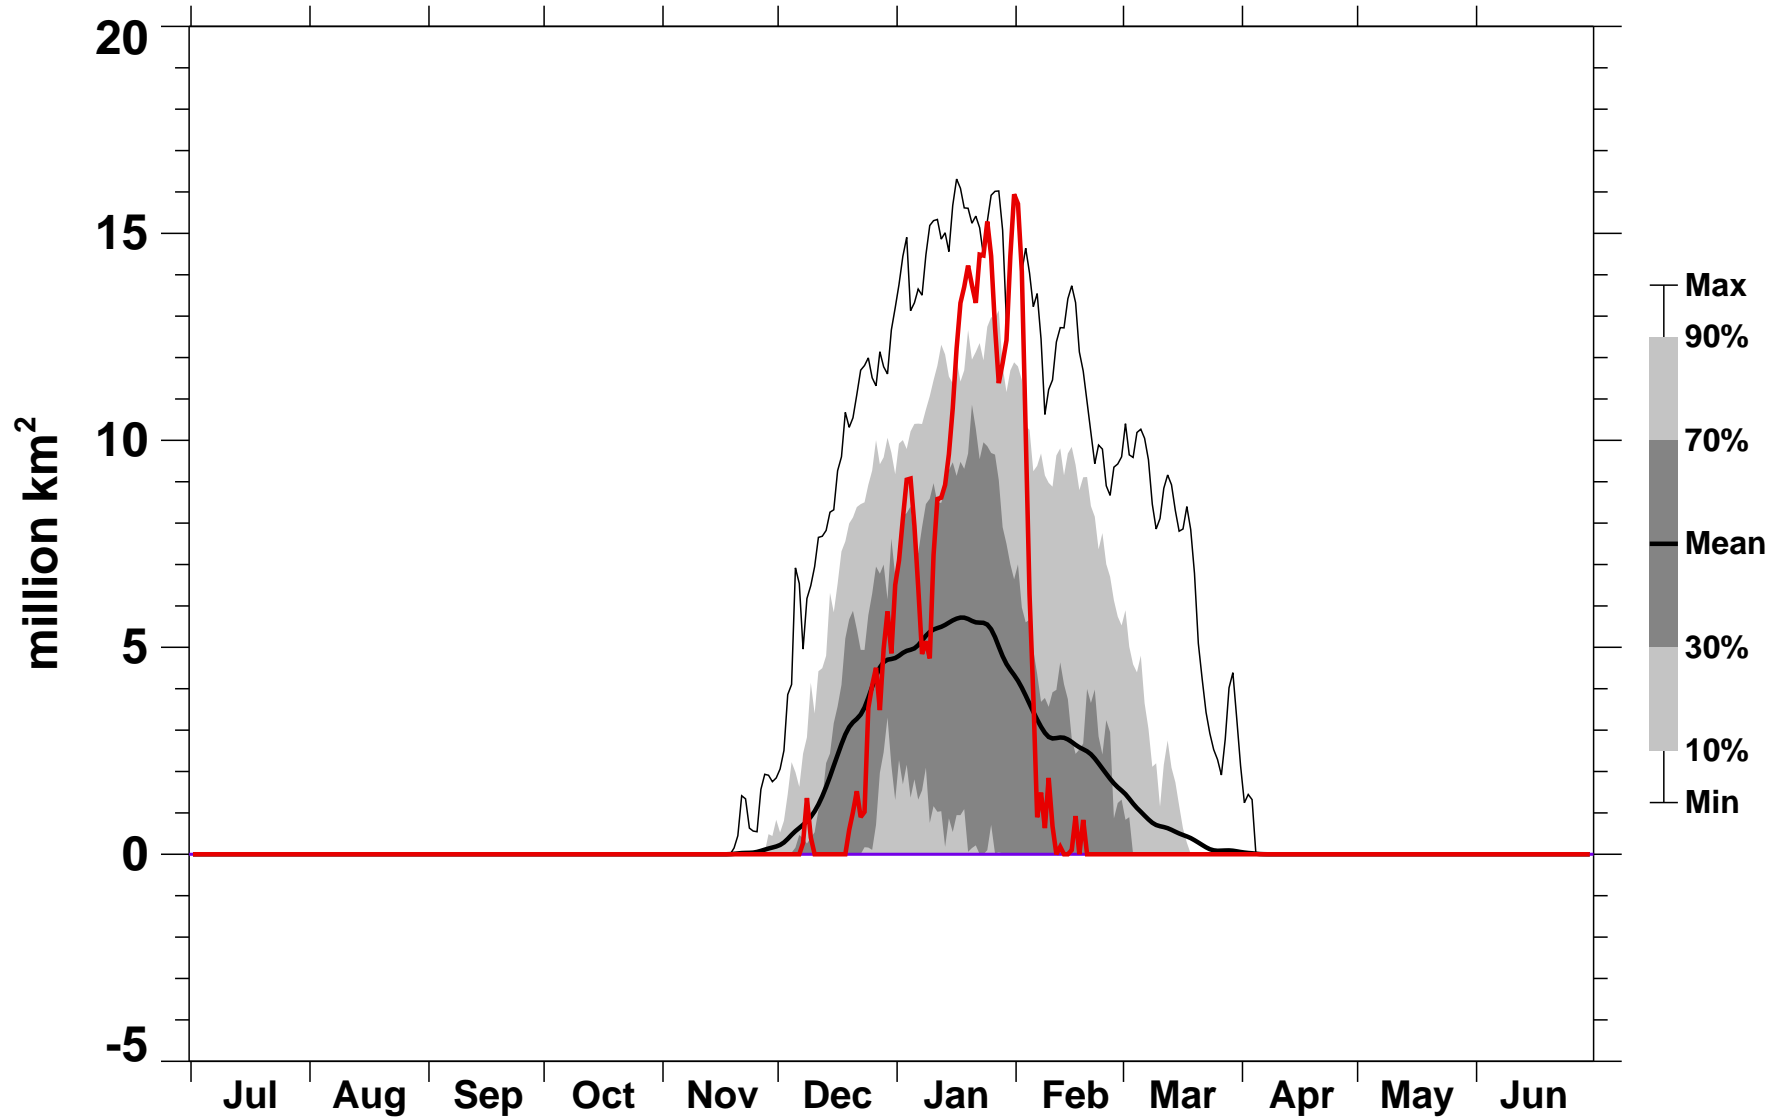

# NH PSC NAT Area 460 K MERRA2

1978/1979–2022/2023

1988/1989