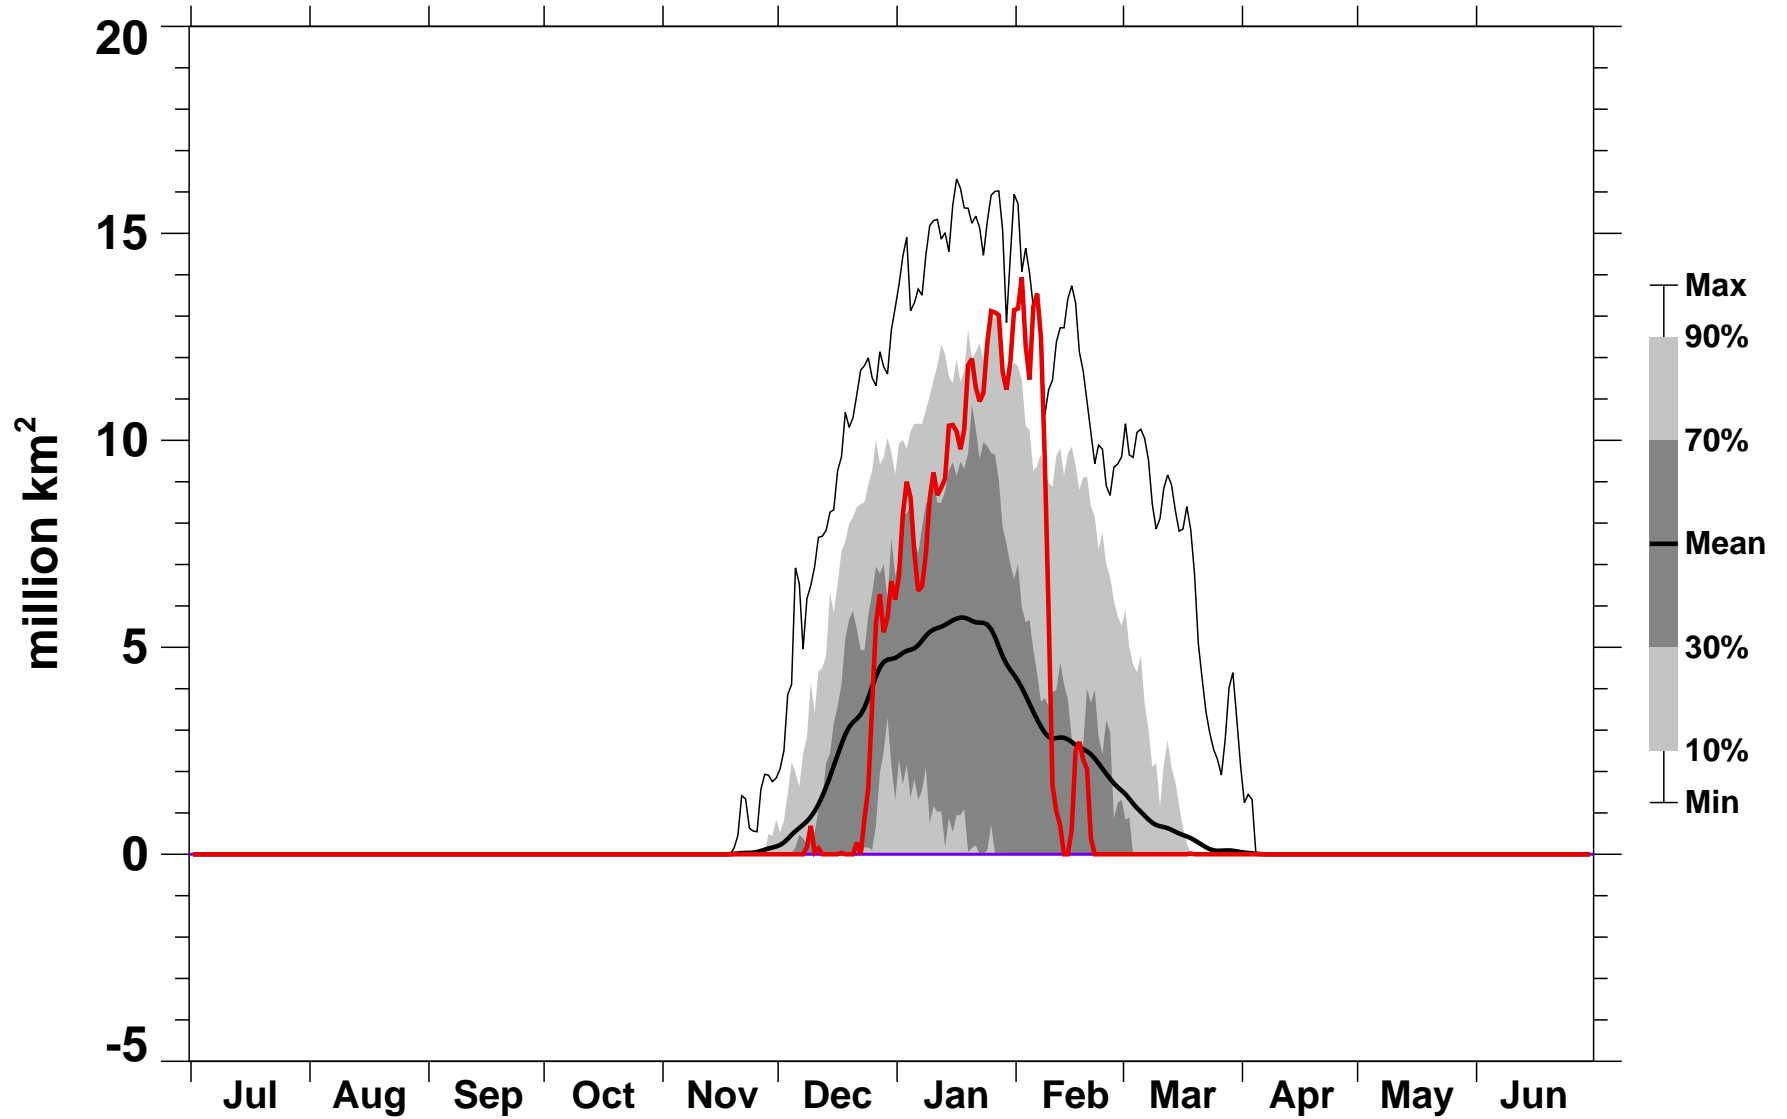

# NH PSC NAT Area 460 K MERRA2

1978/1979–2022/2023

1989/1990