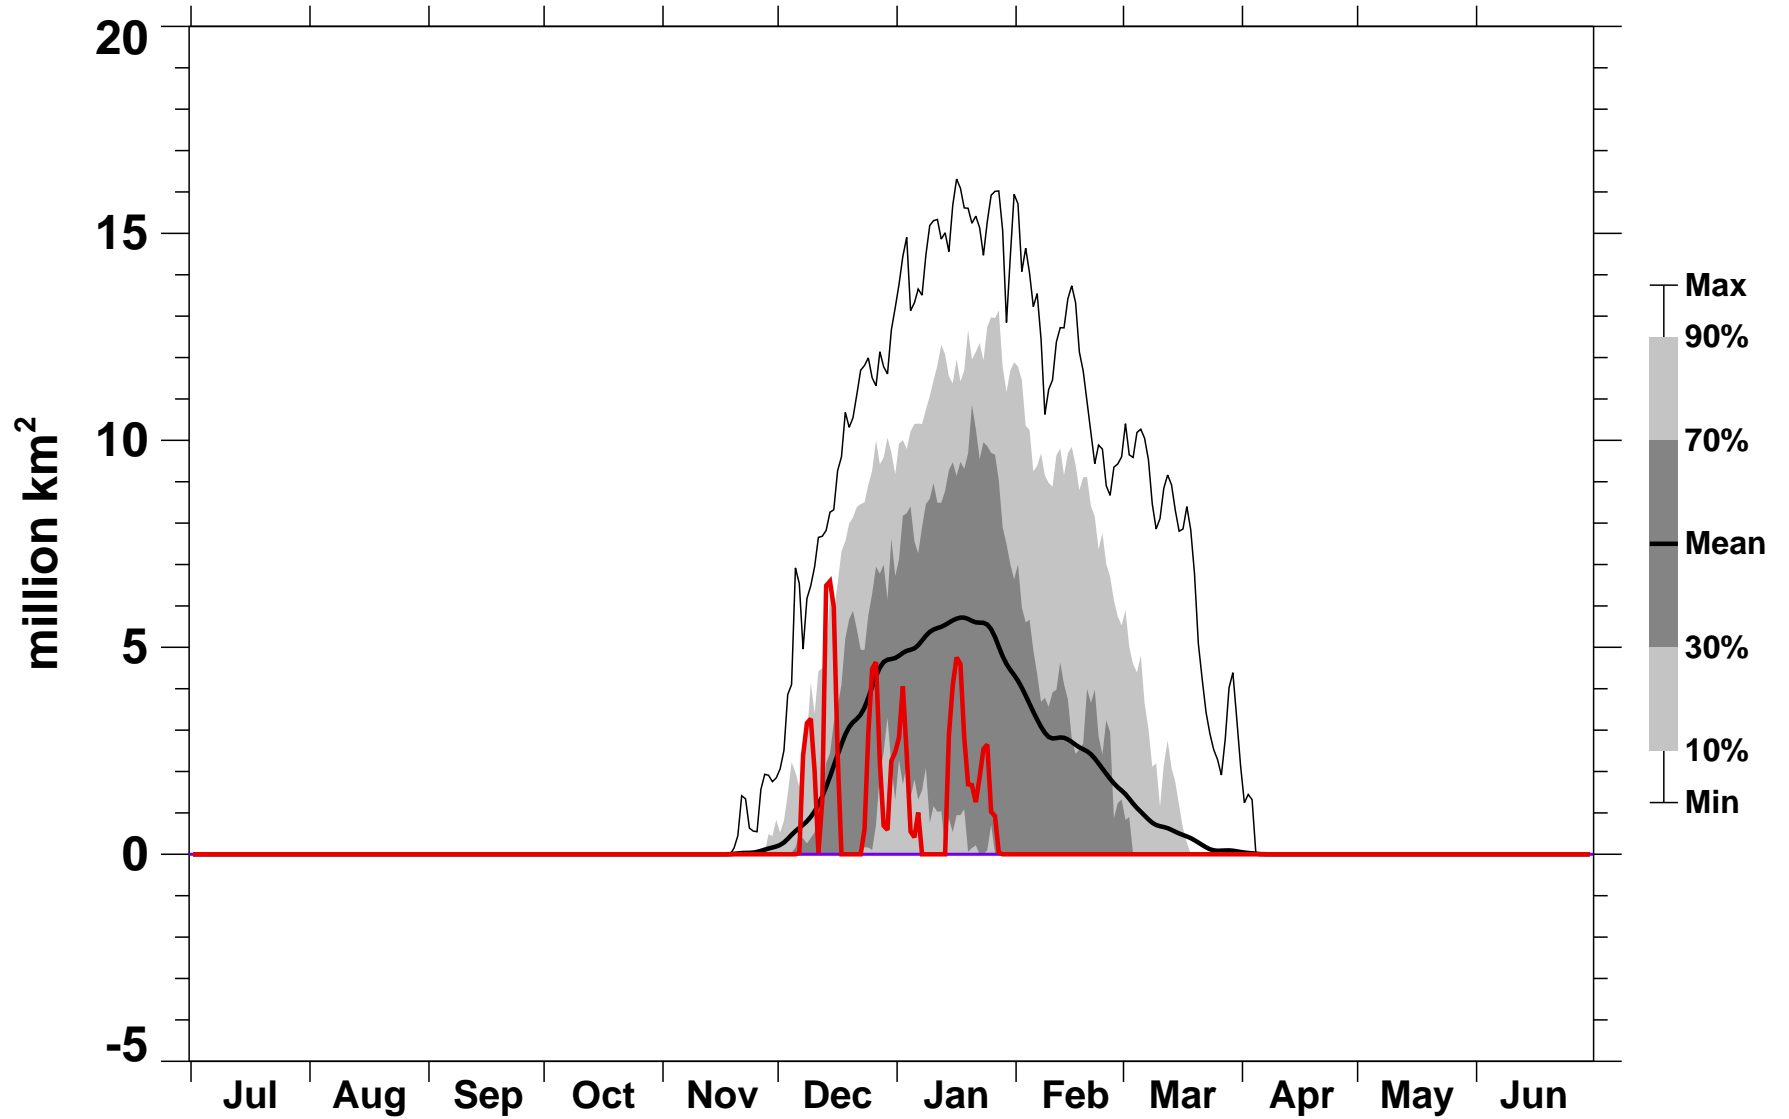

# NH PSC NAT Area 460 K MERRA2

1978/1979–2022/2023

1990/1991