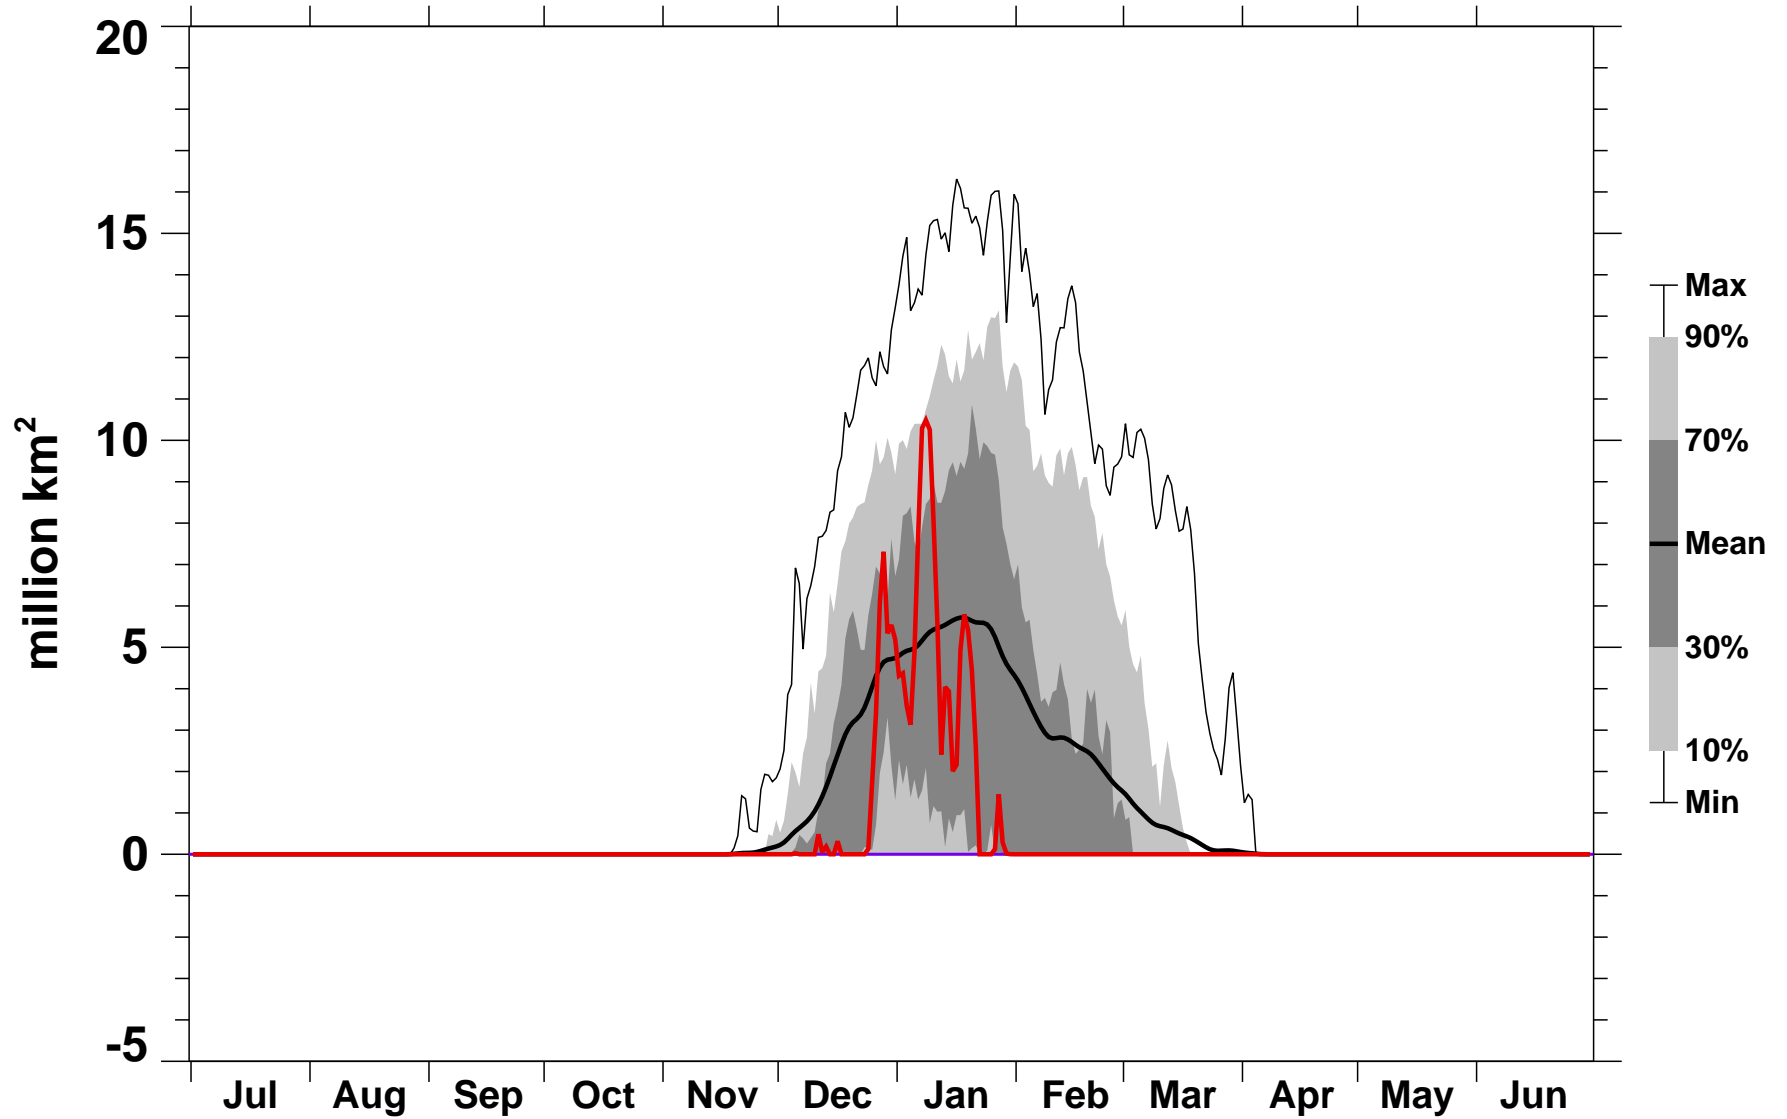

NH PSC NAT Area 460 K MERRA2

1978/1979–2022/2023

1991/1992