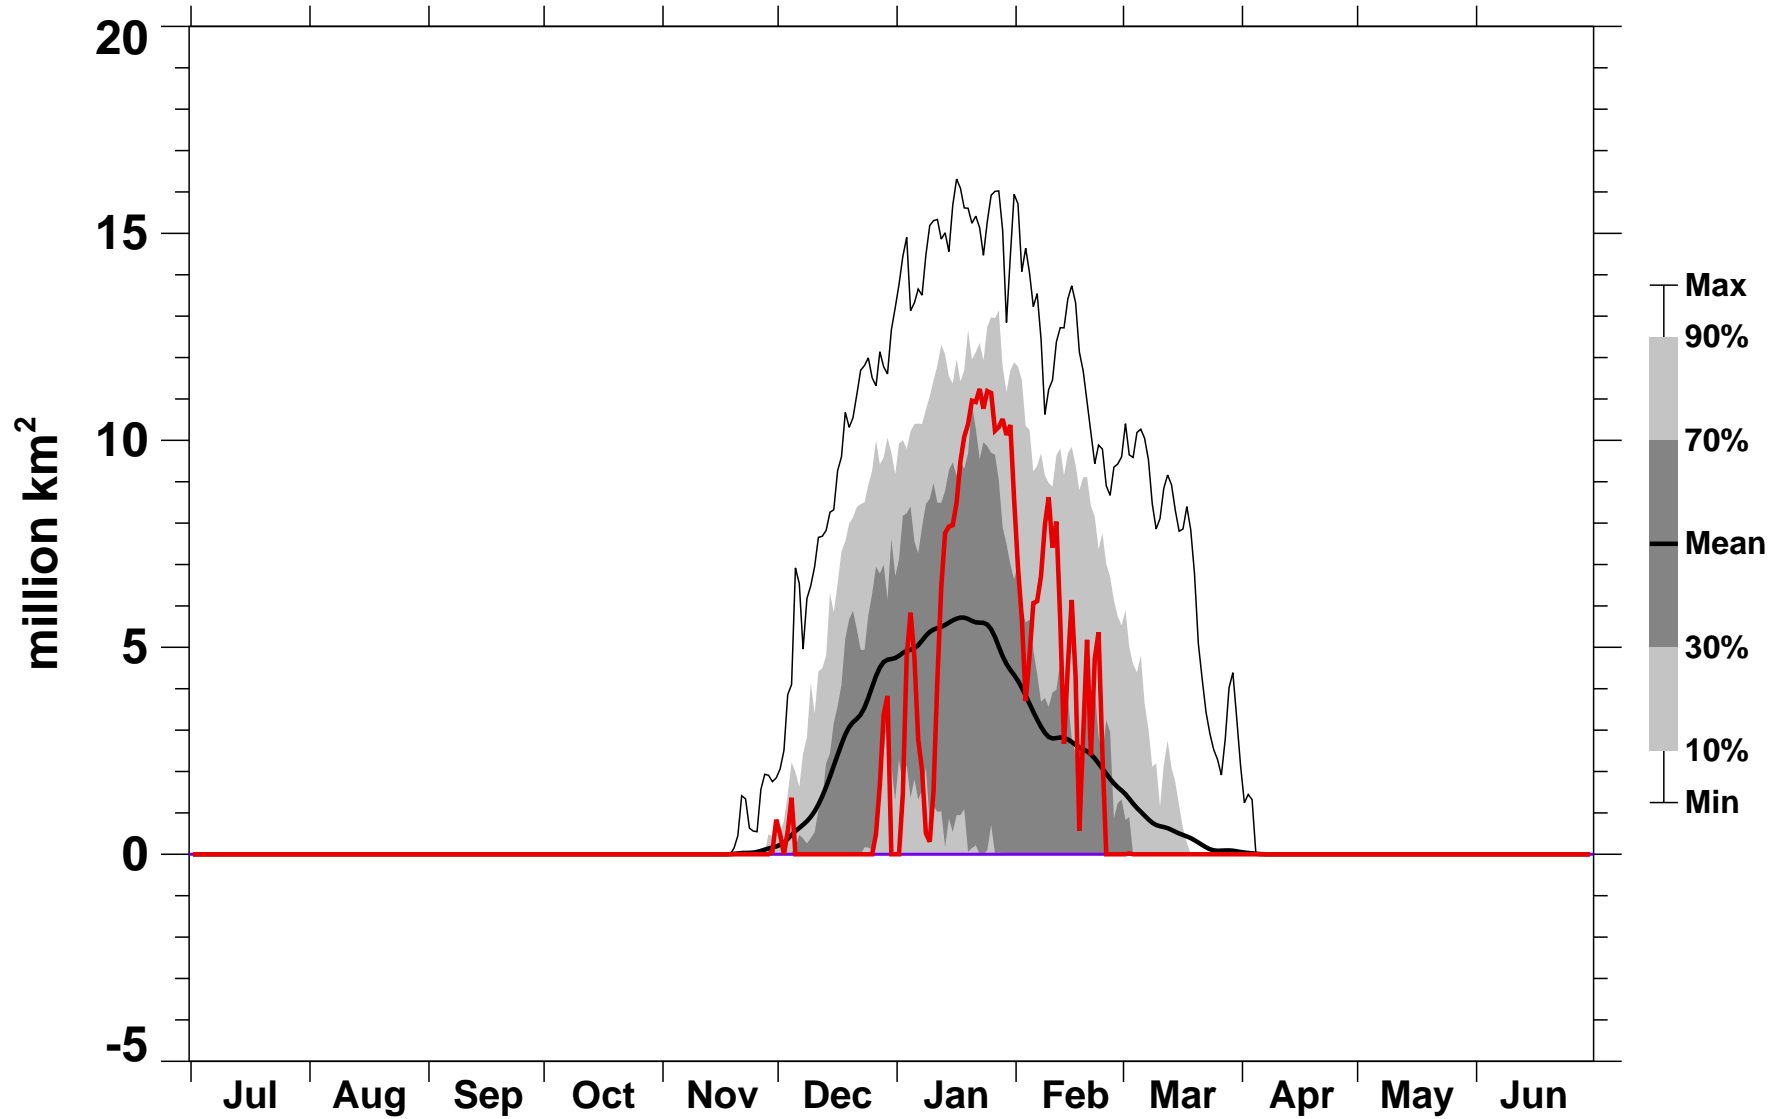

NH PSC NAT Area 460 K MERRA2

1978/1979–2022/2023

1992/1993