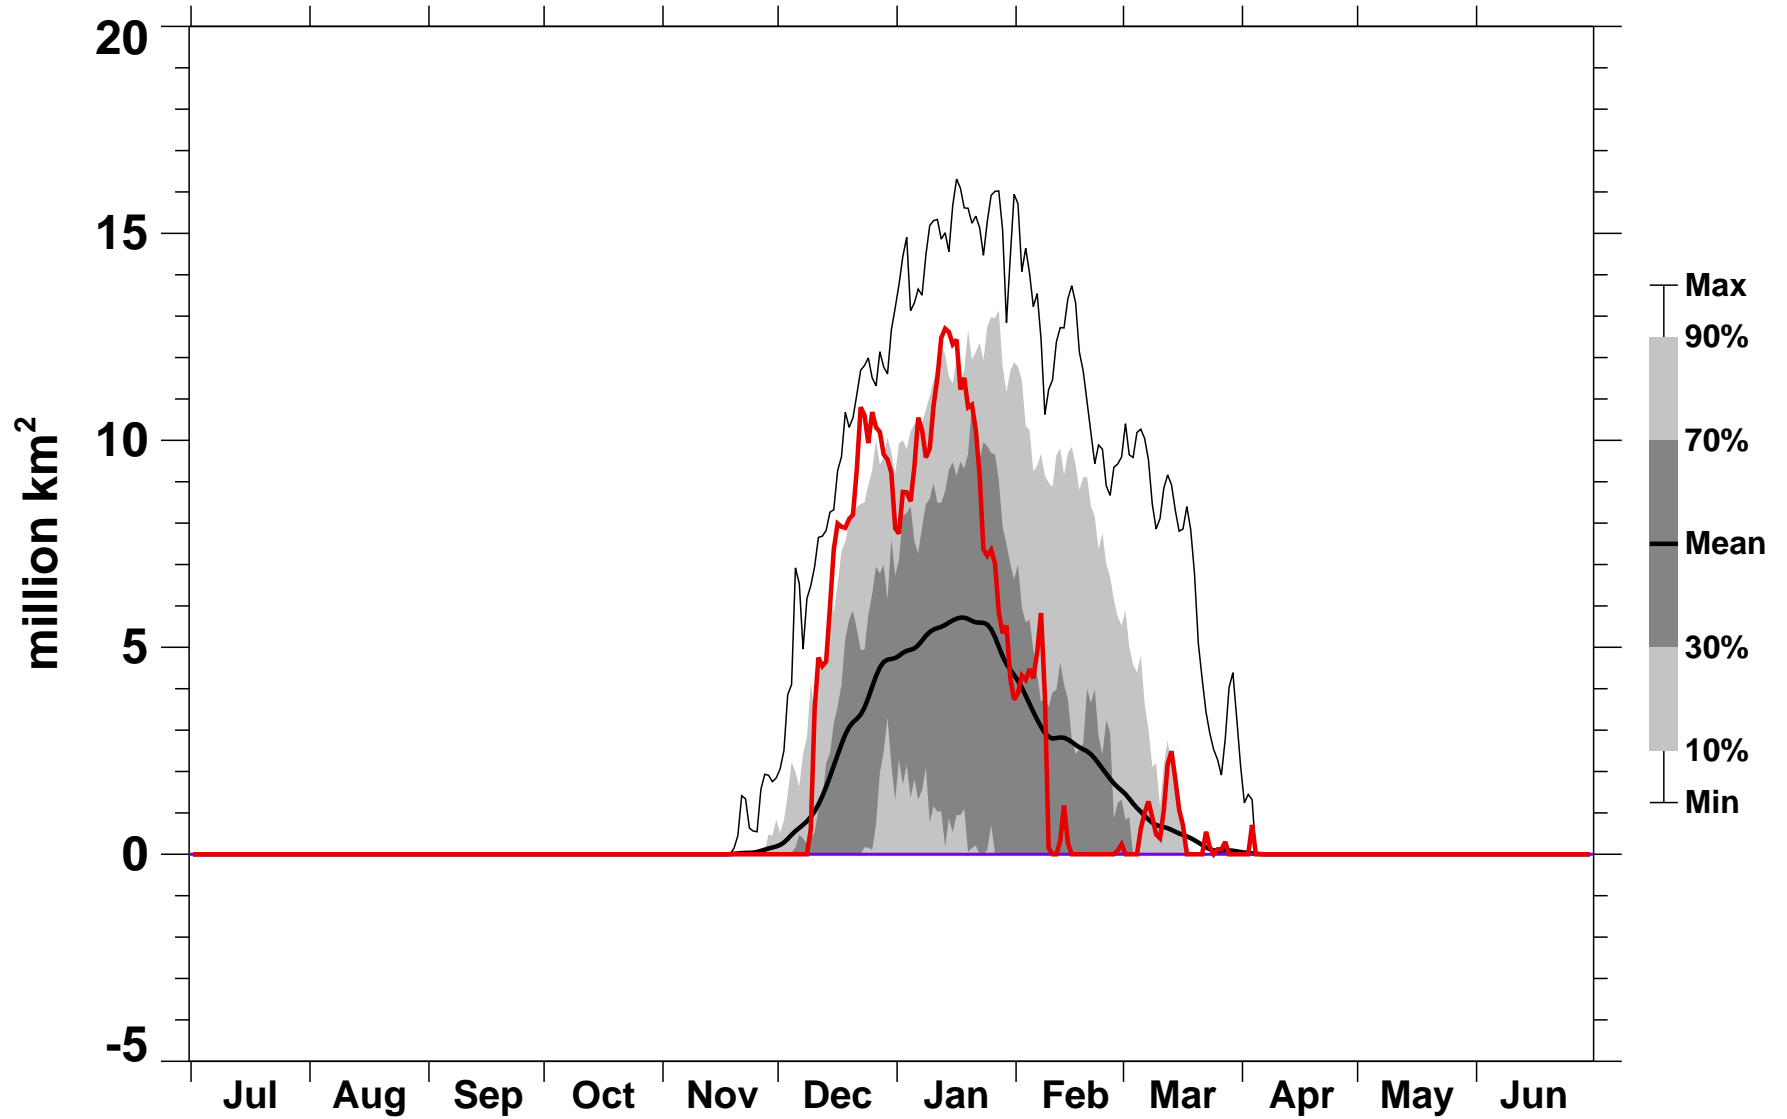

NH PSC NAT Area 460 K MERRA2

1978/1979–2022/2023

1994/1995