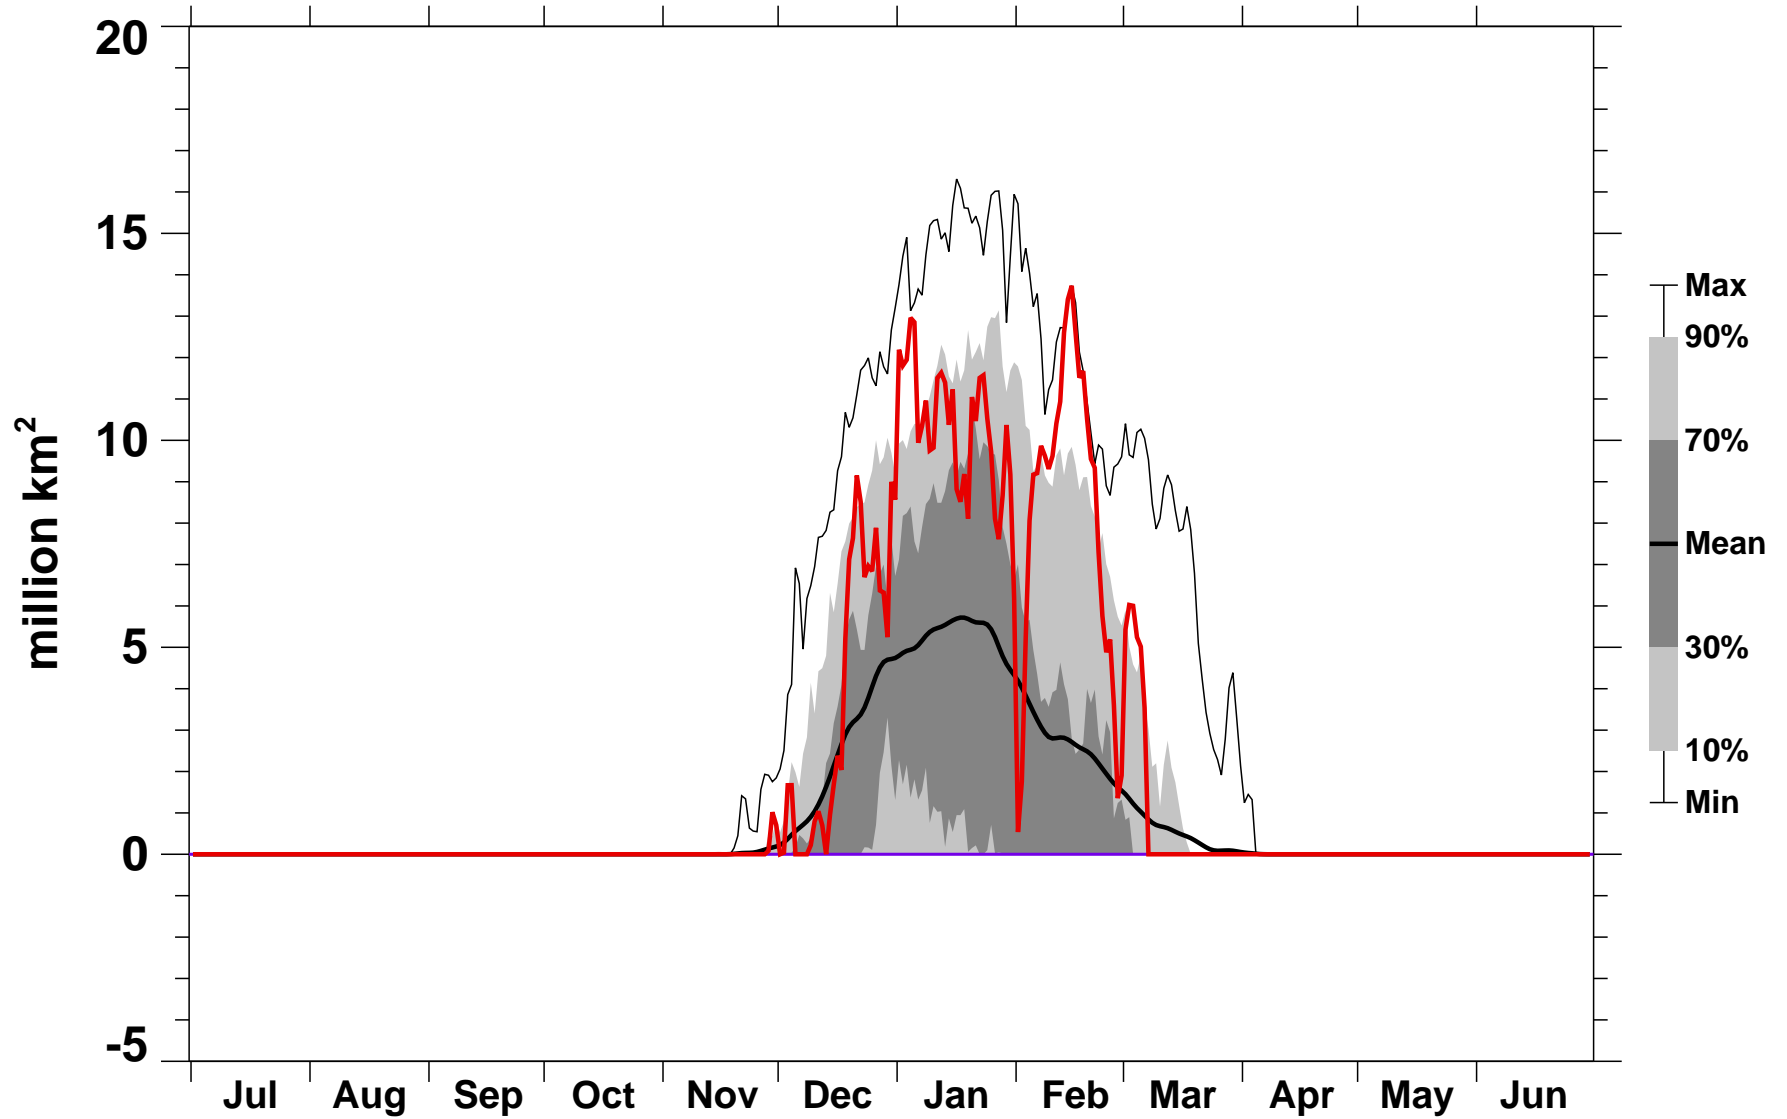

# NH PSC NAT Area 460 K MERRA2

1978/1979–2022/2023

1995/1996