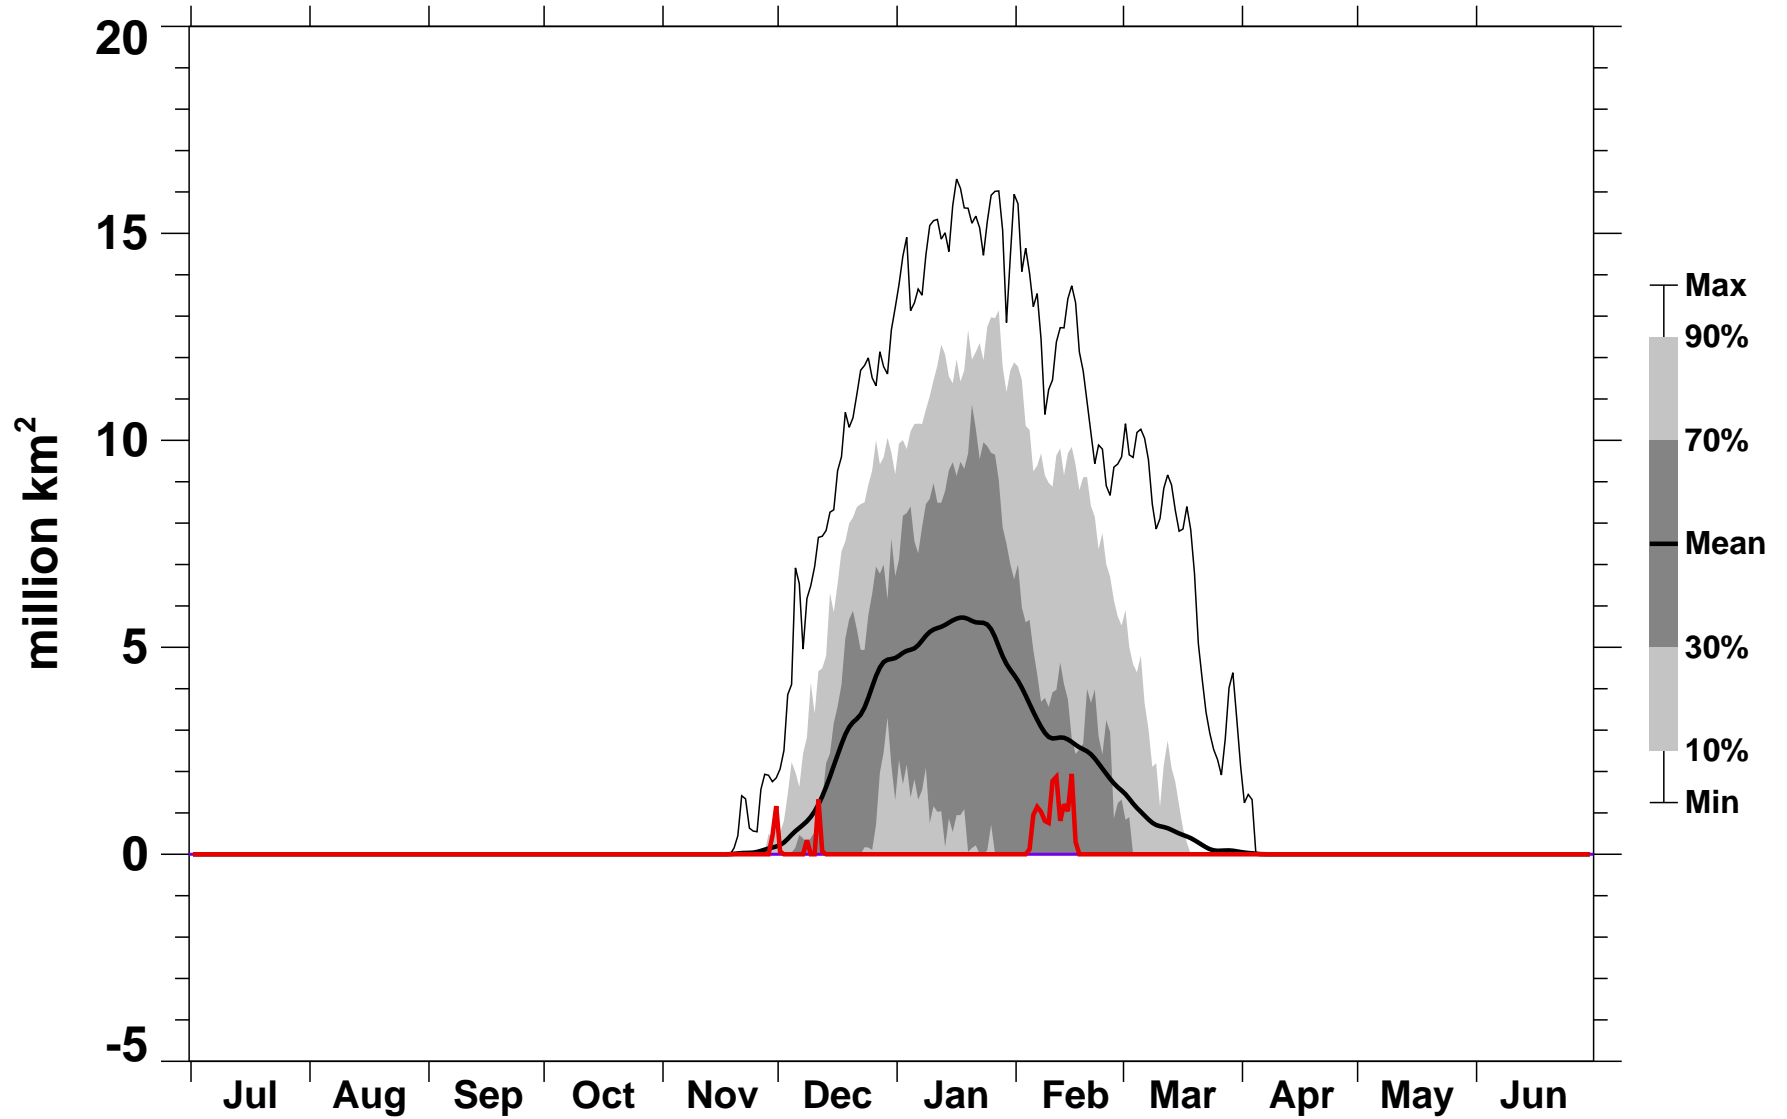

NH PSC NAT Area 460 K MERRA2

1978/1979–2022/2023

1998/1999