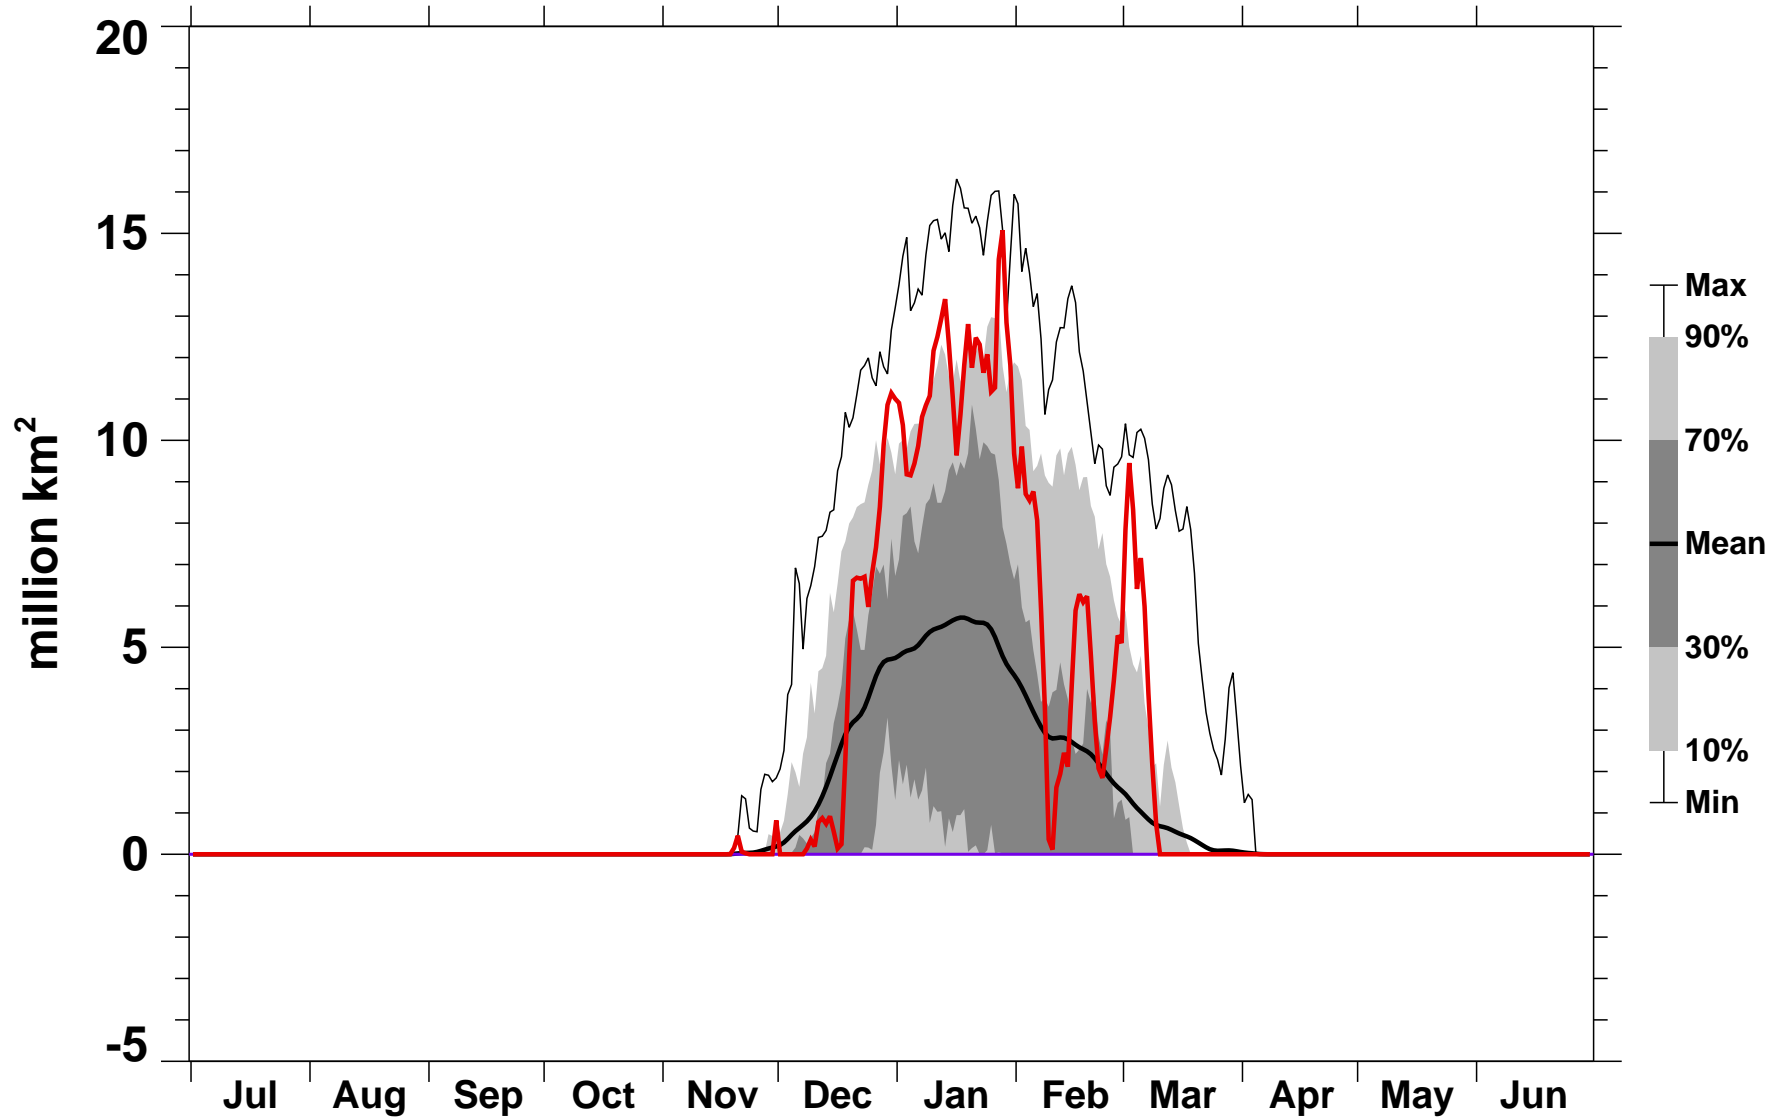

NH PSC NAT Area 460 K MERRA2

1978/1979–2022/2023

1999/2000