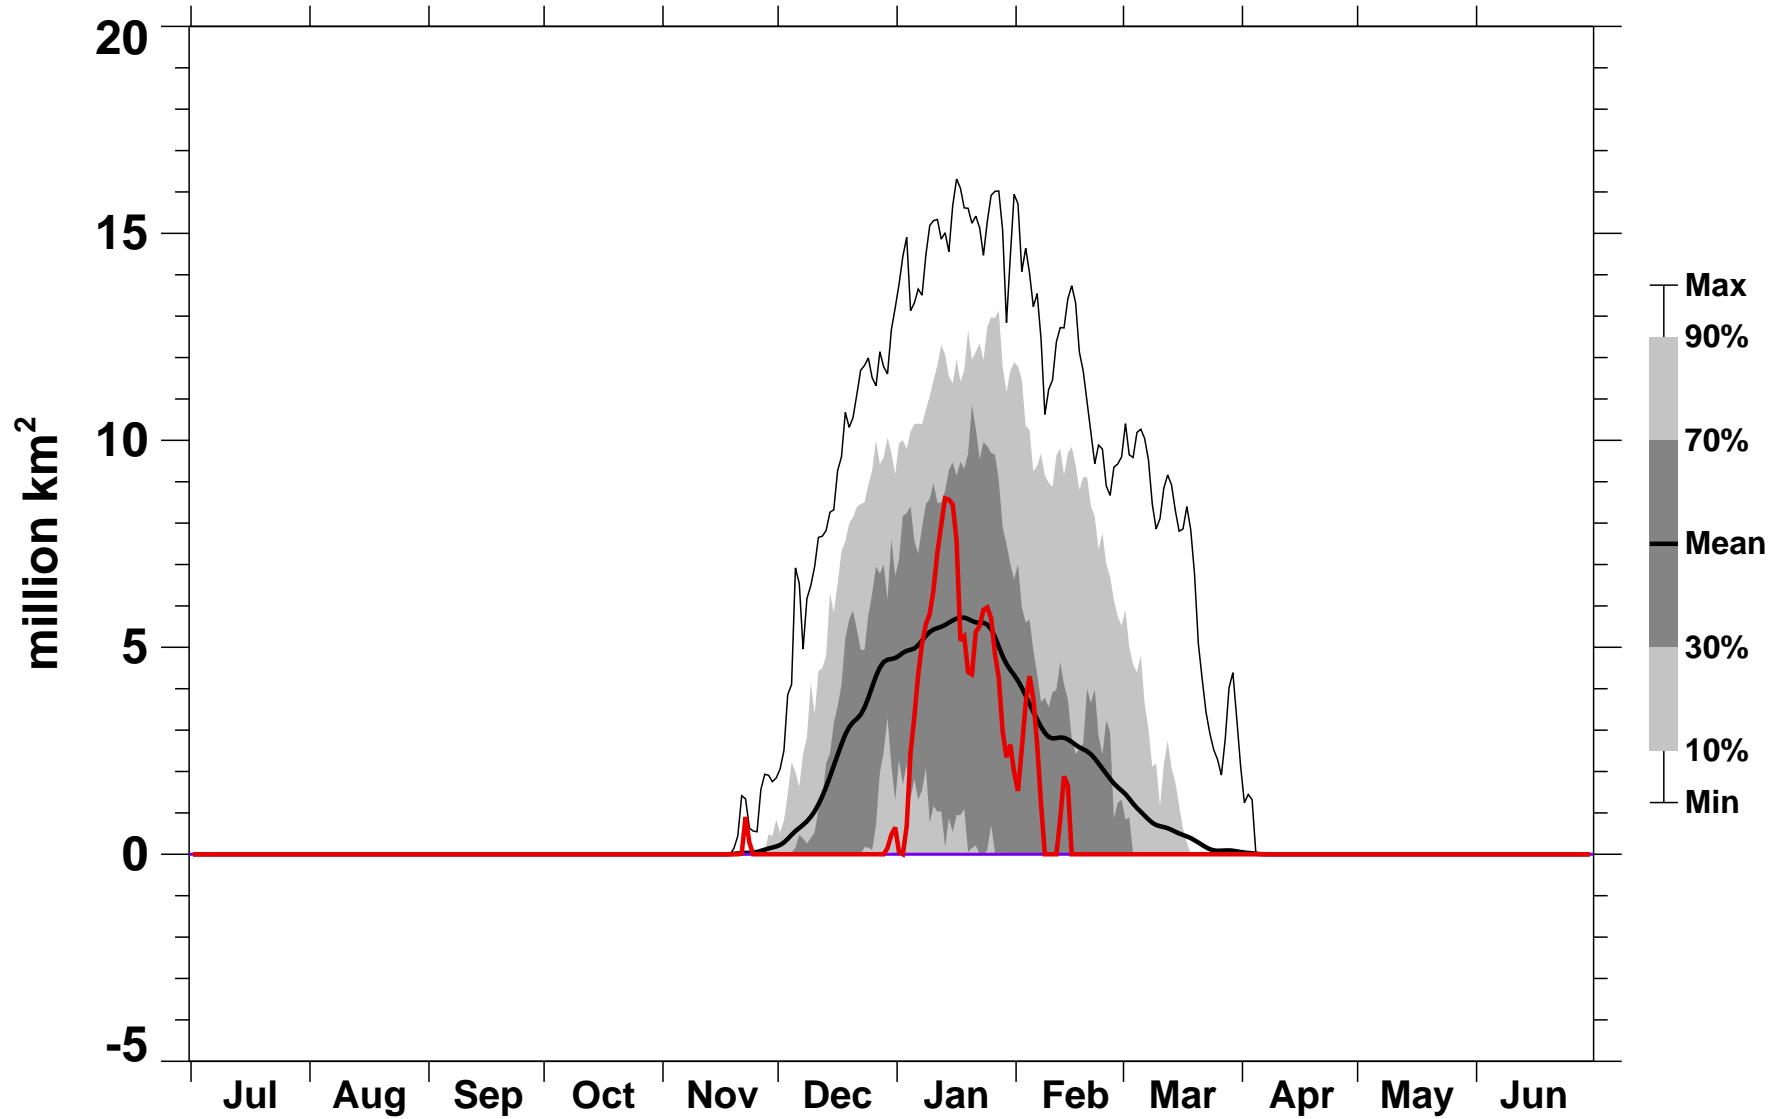

# NH PSC NAT Area 460 K MERRA2

1978/1979–2022/2023

2000/2001