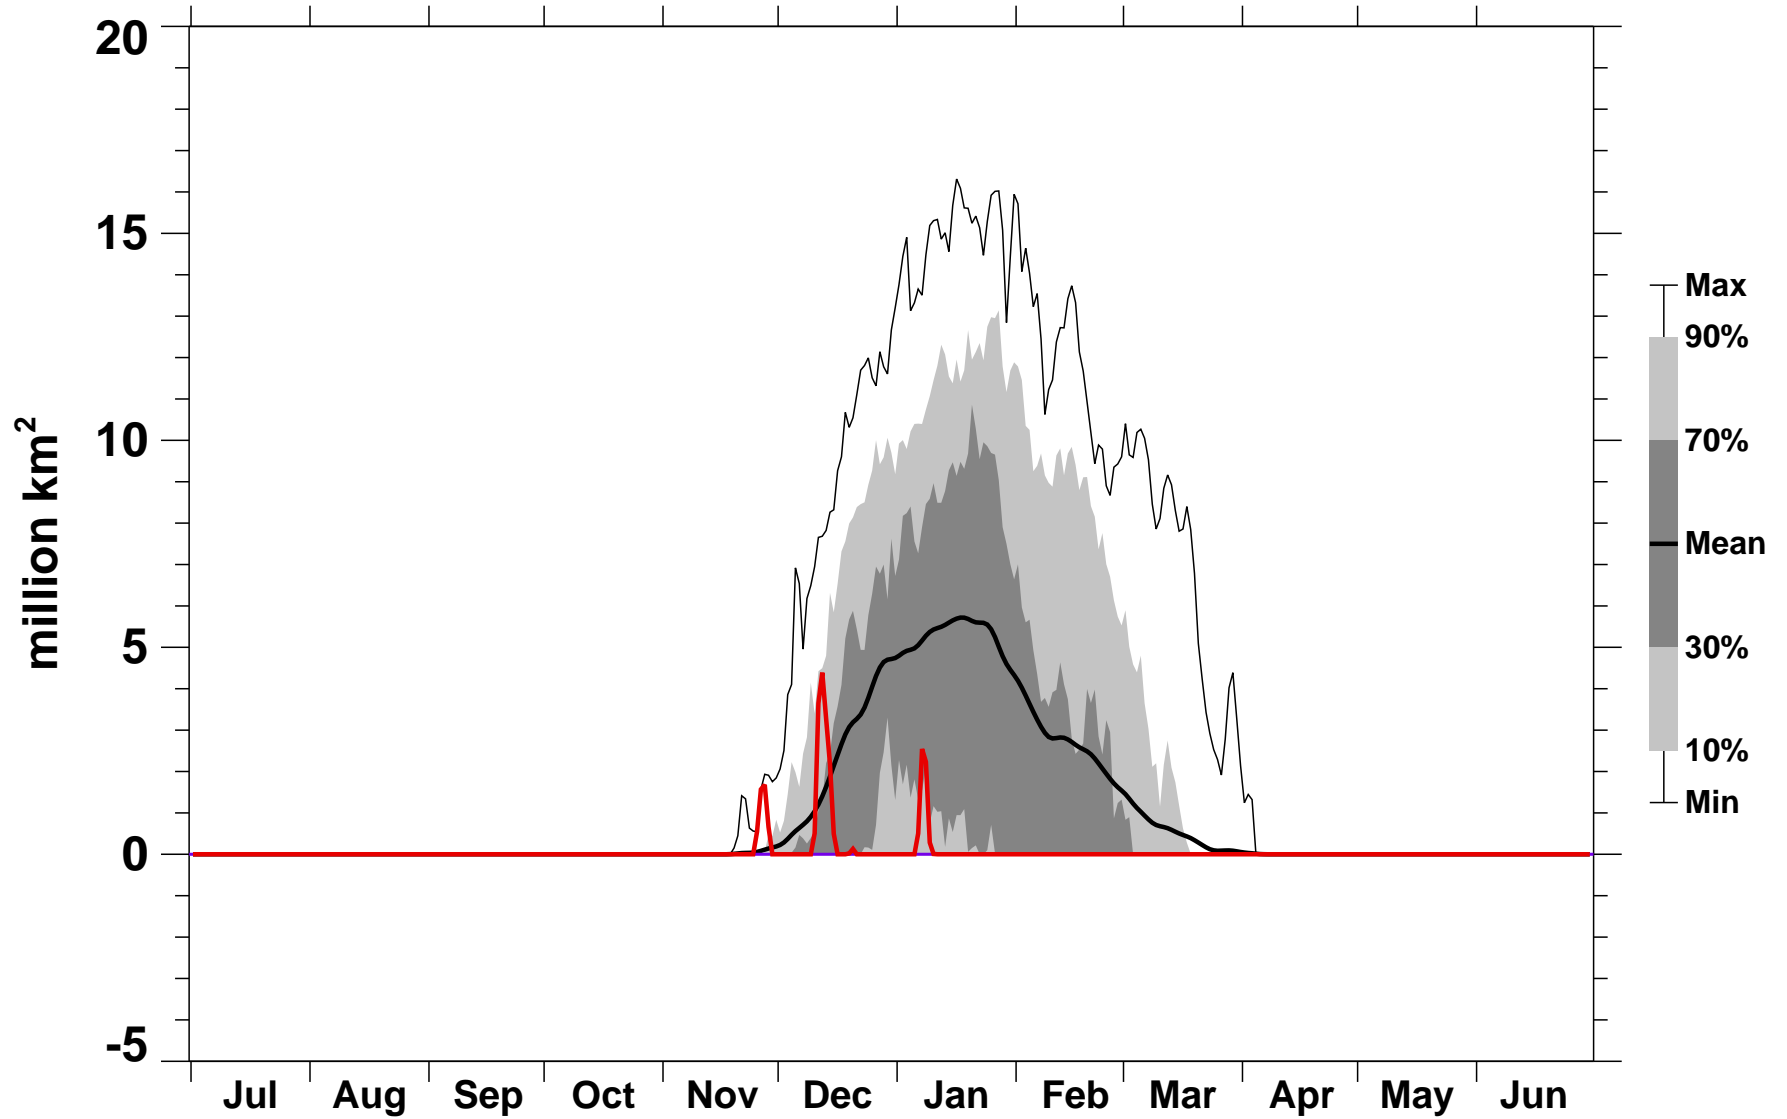

NH PSC NAT Area 460 K MERRA2

1978/1979–2022/2023

2001/2002