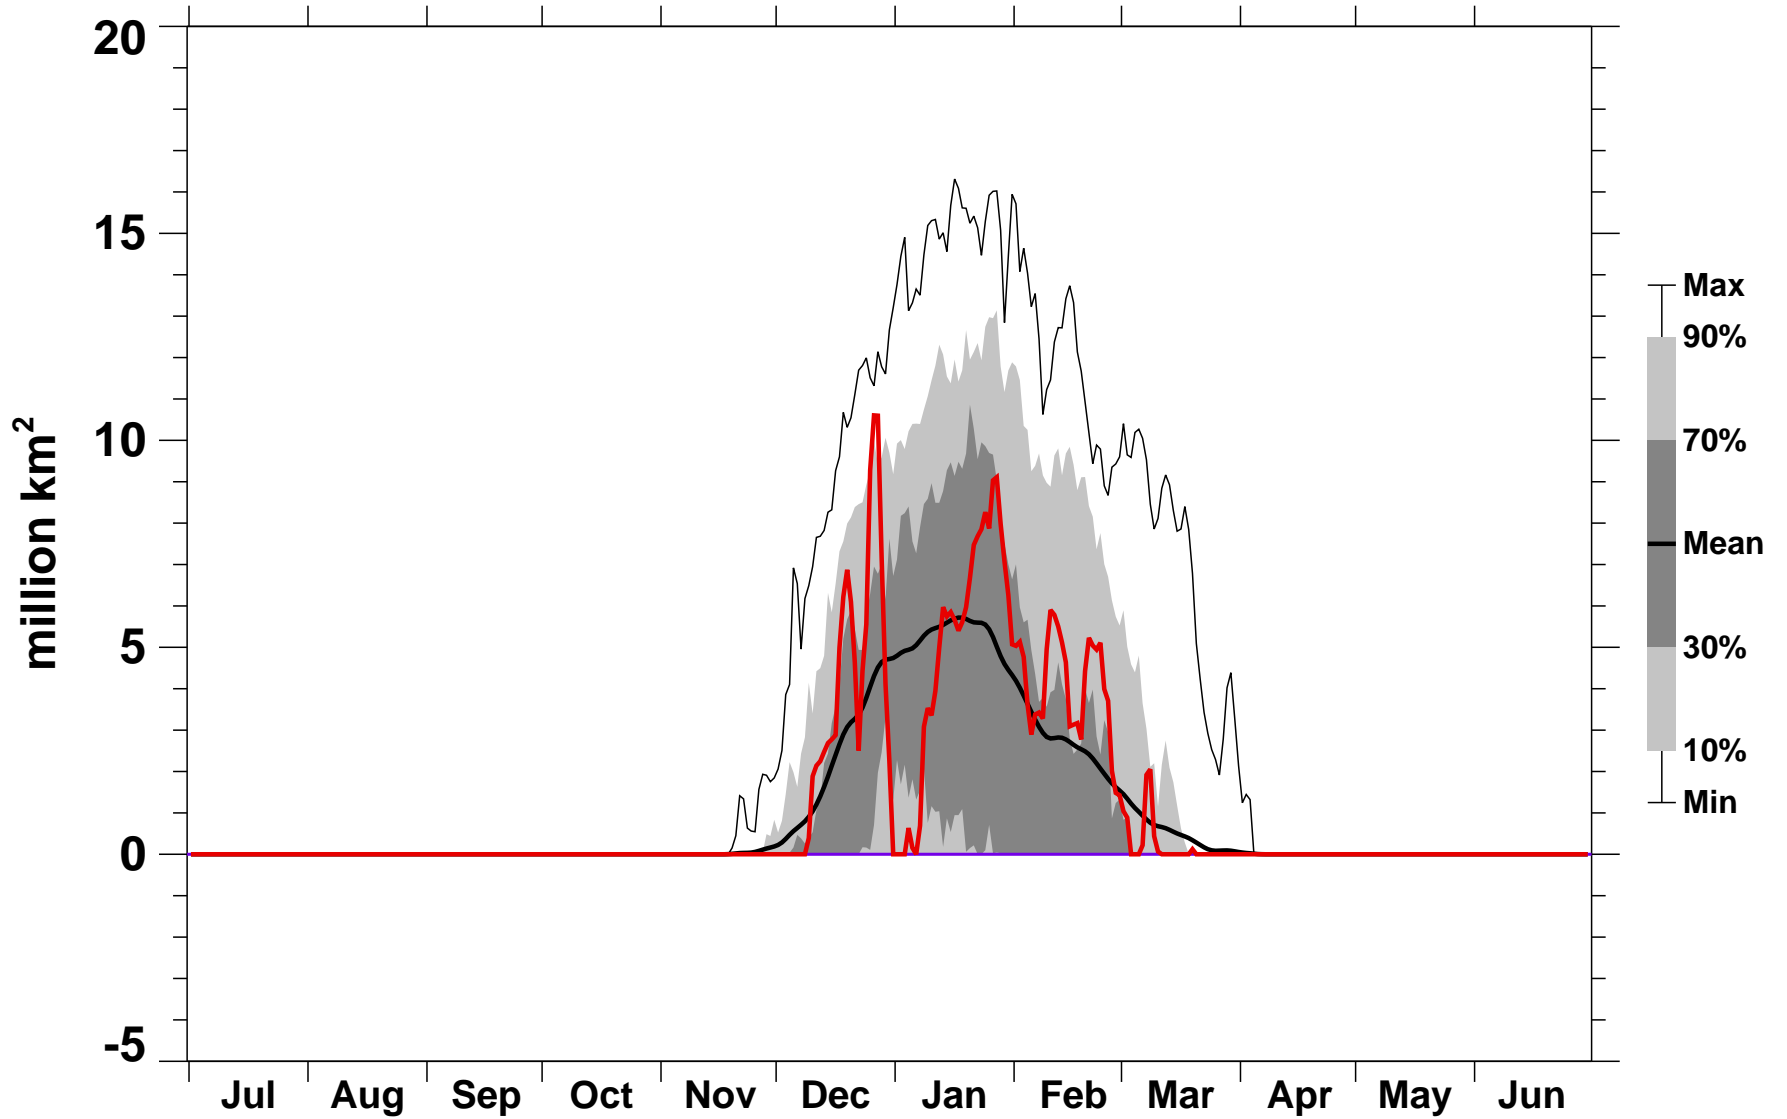

# NH PSC NAT Area 460 K MERRA2

1978/1979–2022/2023

2006/2007