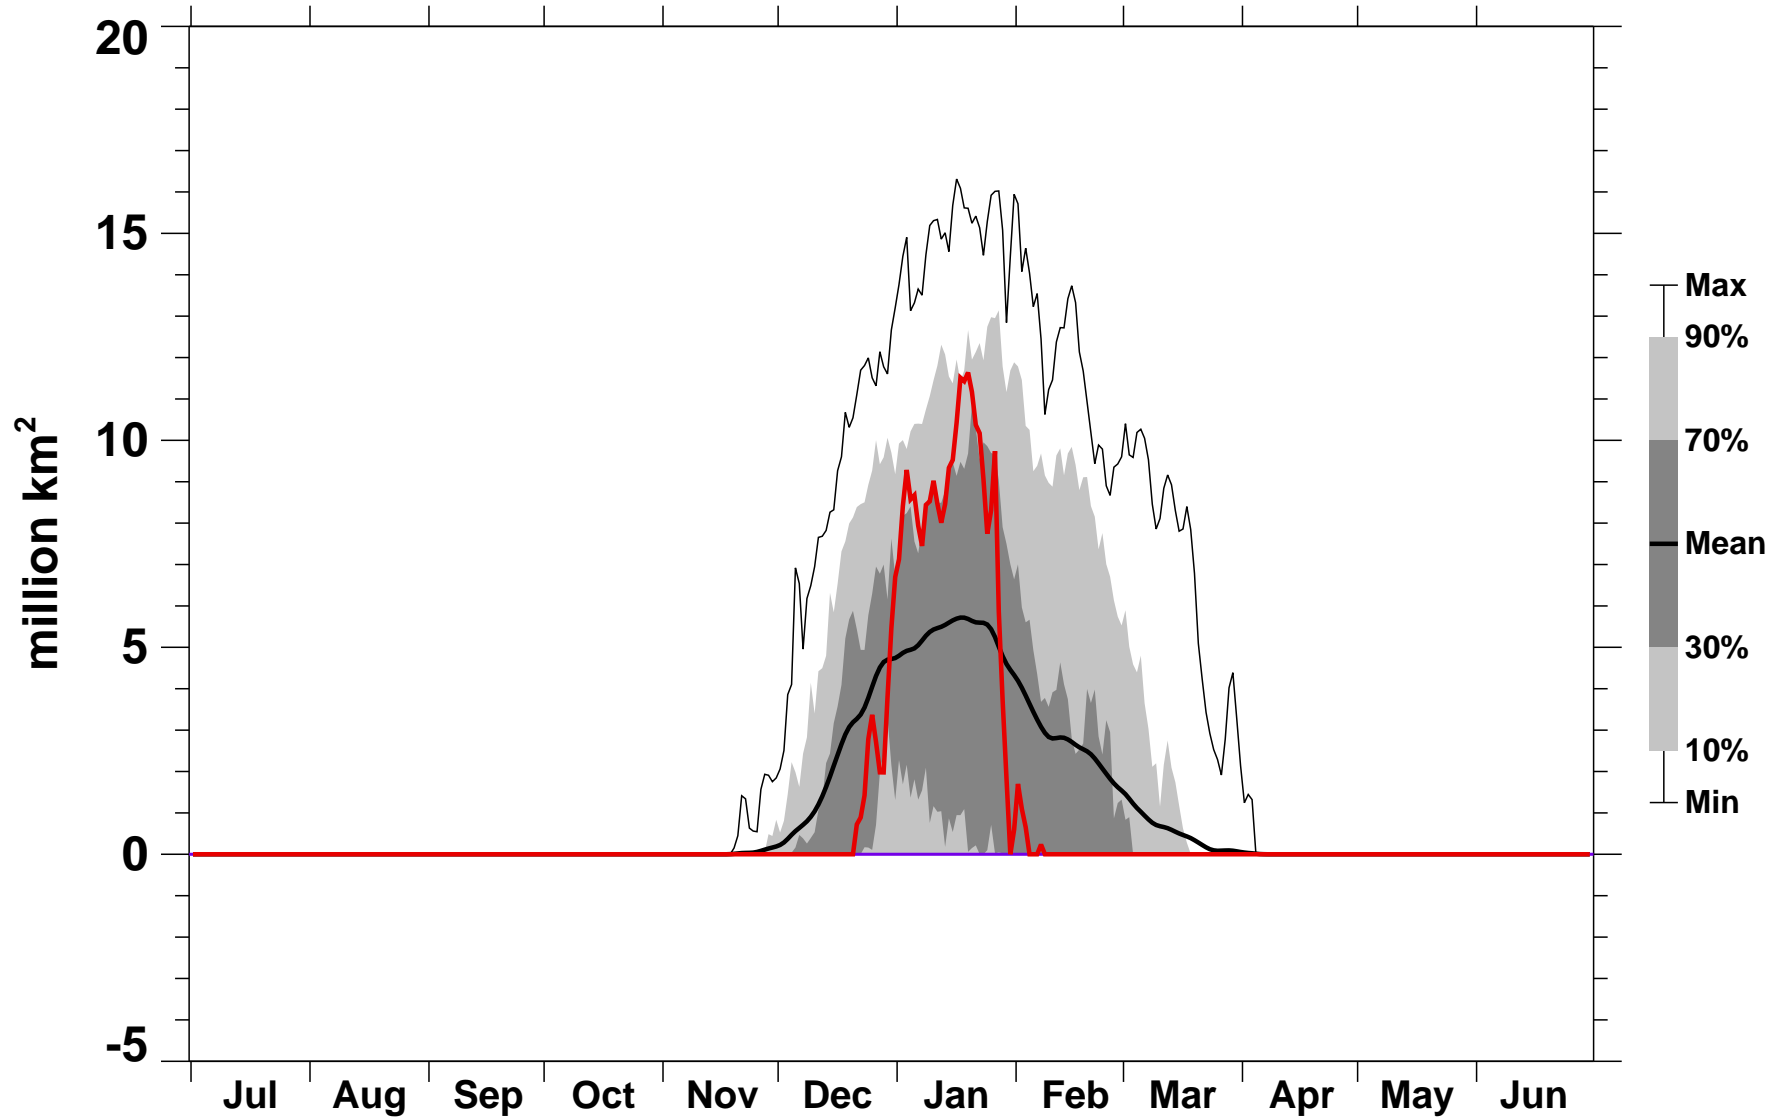

# NH PSC NAT Area 460 K MERRA2

1978/1979–2022/2023

2009/2010