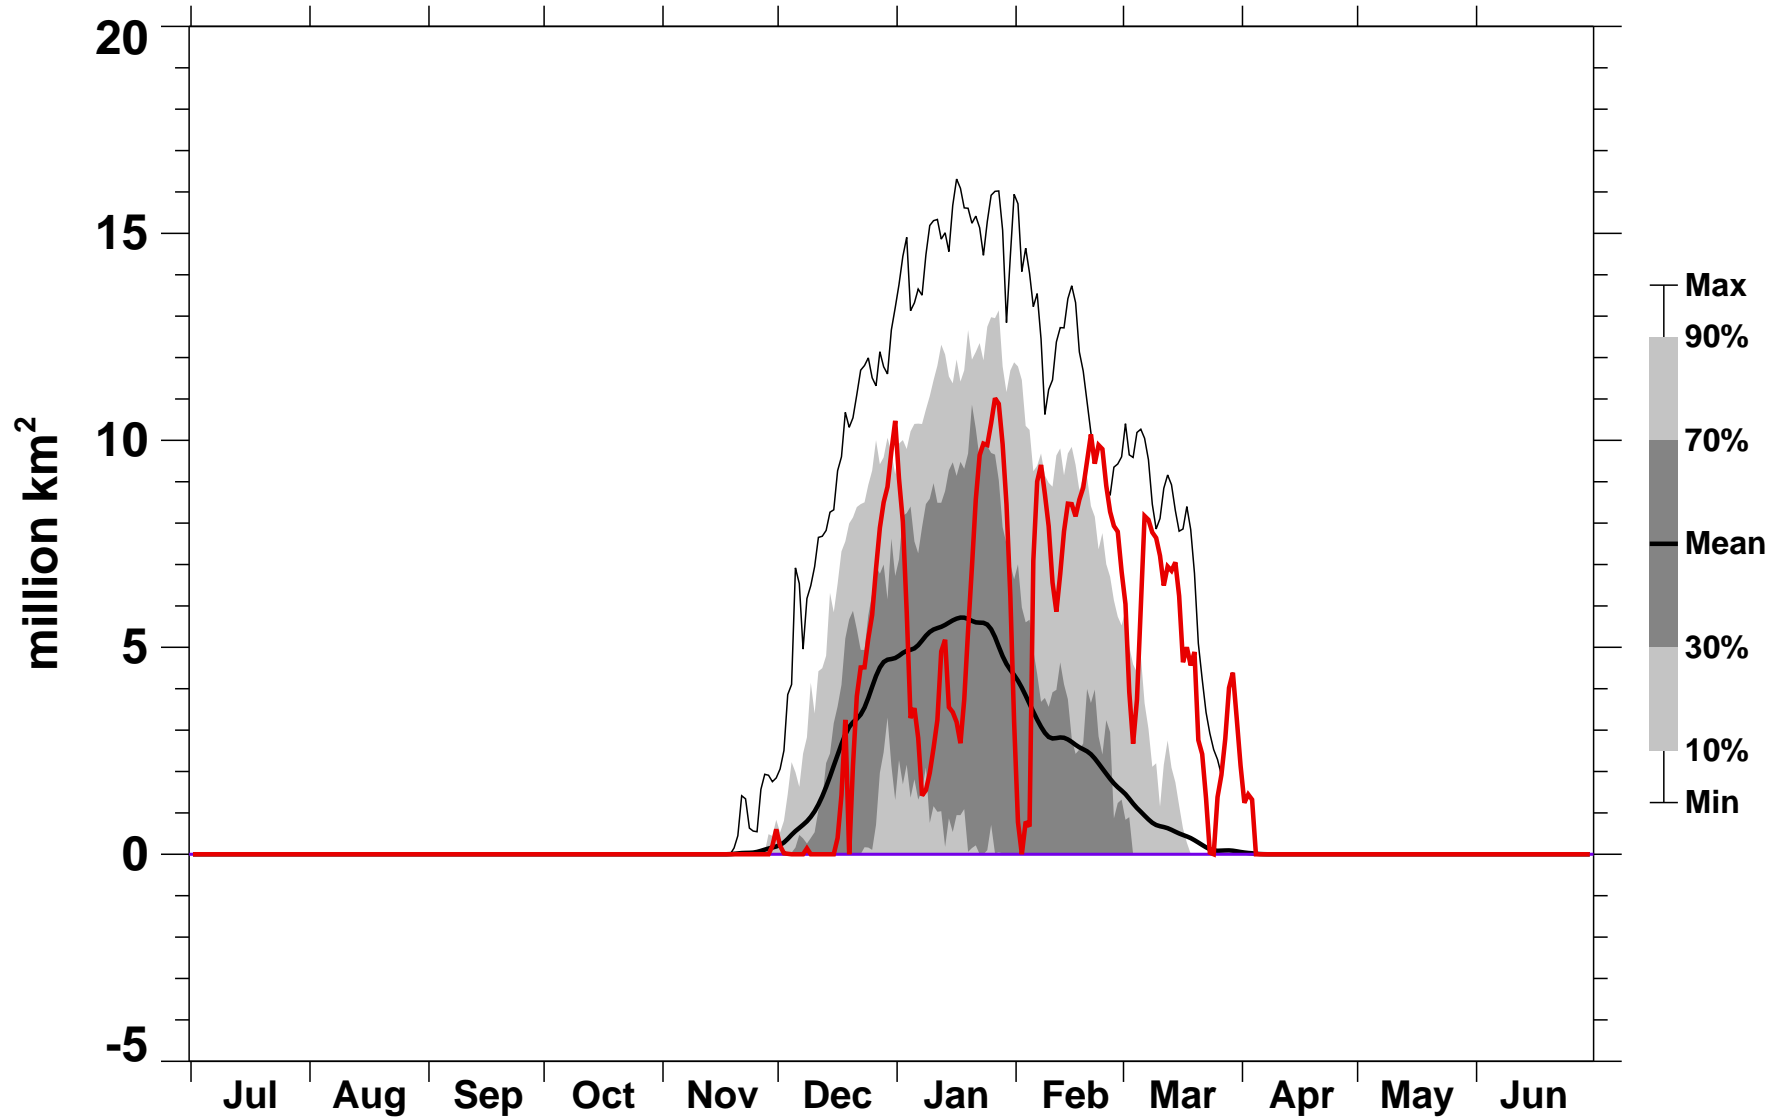

NH PSC NAT Area 460 K MERRA2

1978/1979–2022/2023

2010/2011