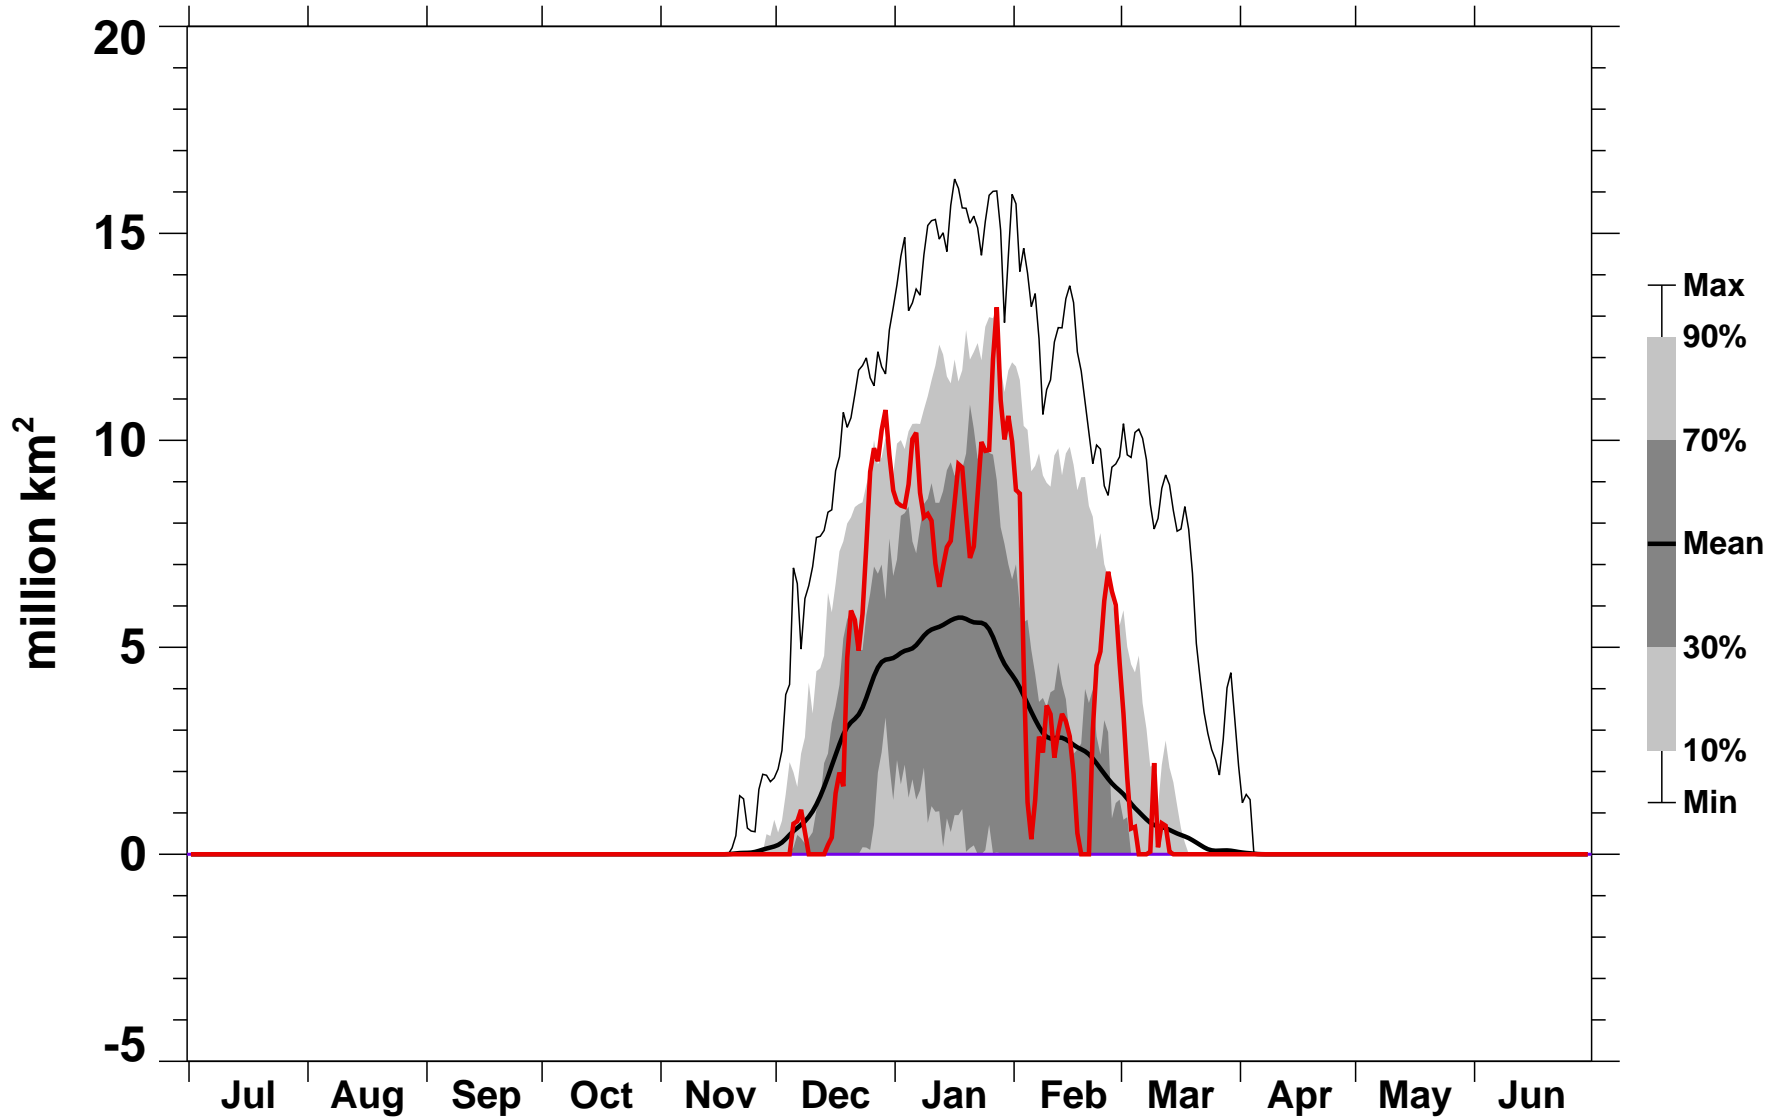

NH PSC NAT Area 460 K MERRA2

1978/1979–2022/2023

2013/2014