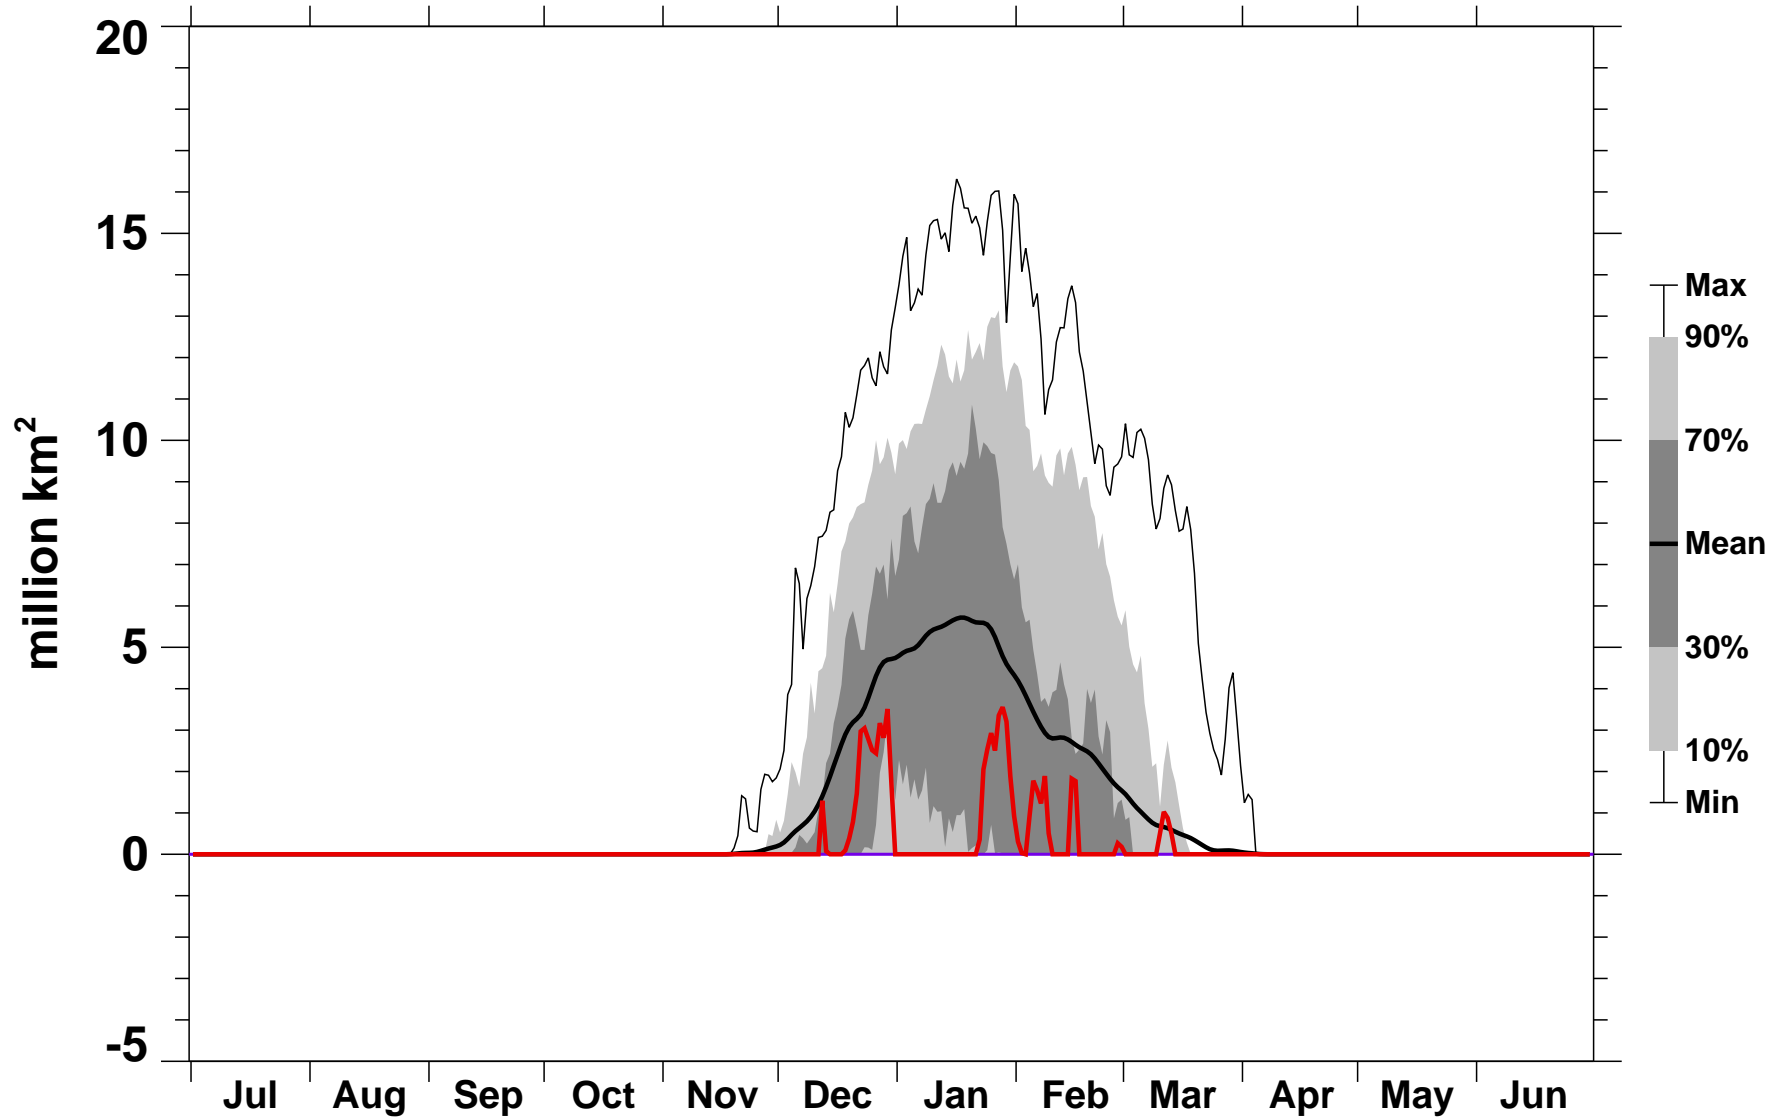

NH PSC NAT Area 460 K MERRA2

1978/1979–2022/2023

2014/2015