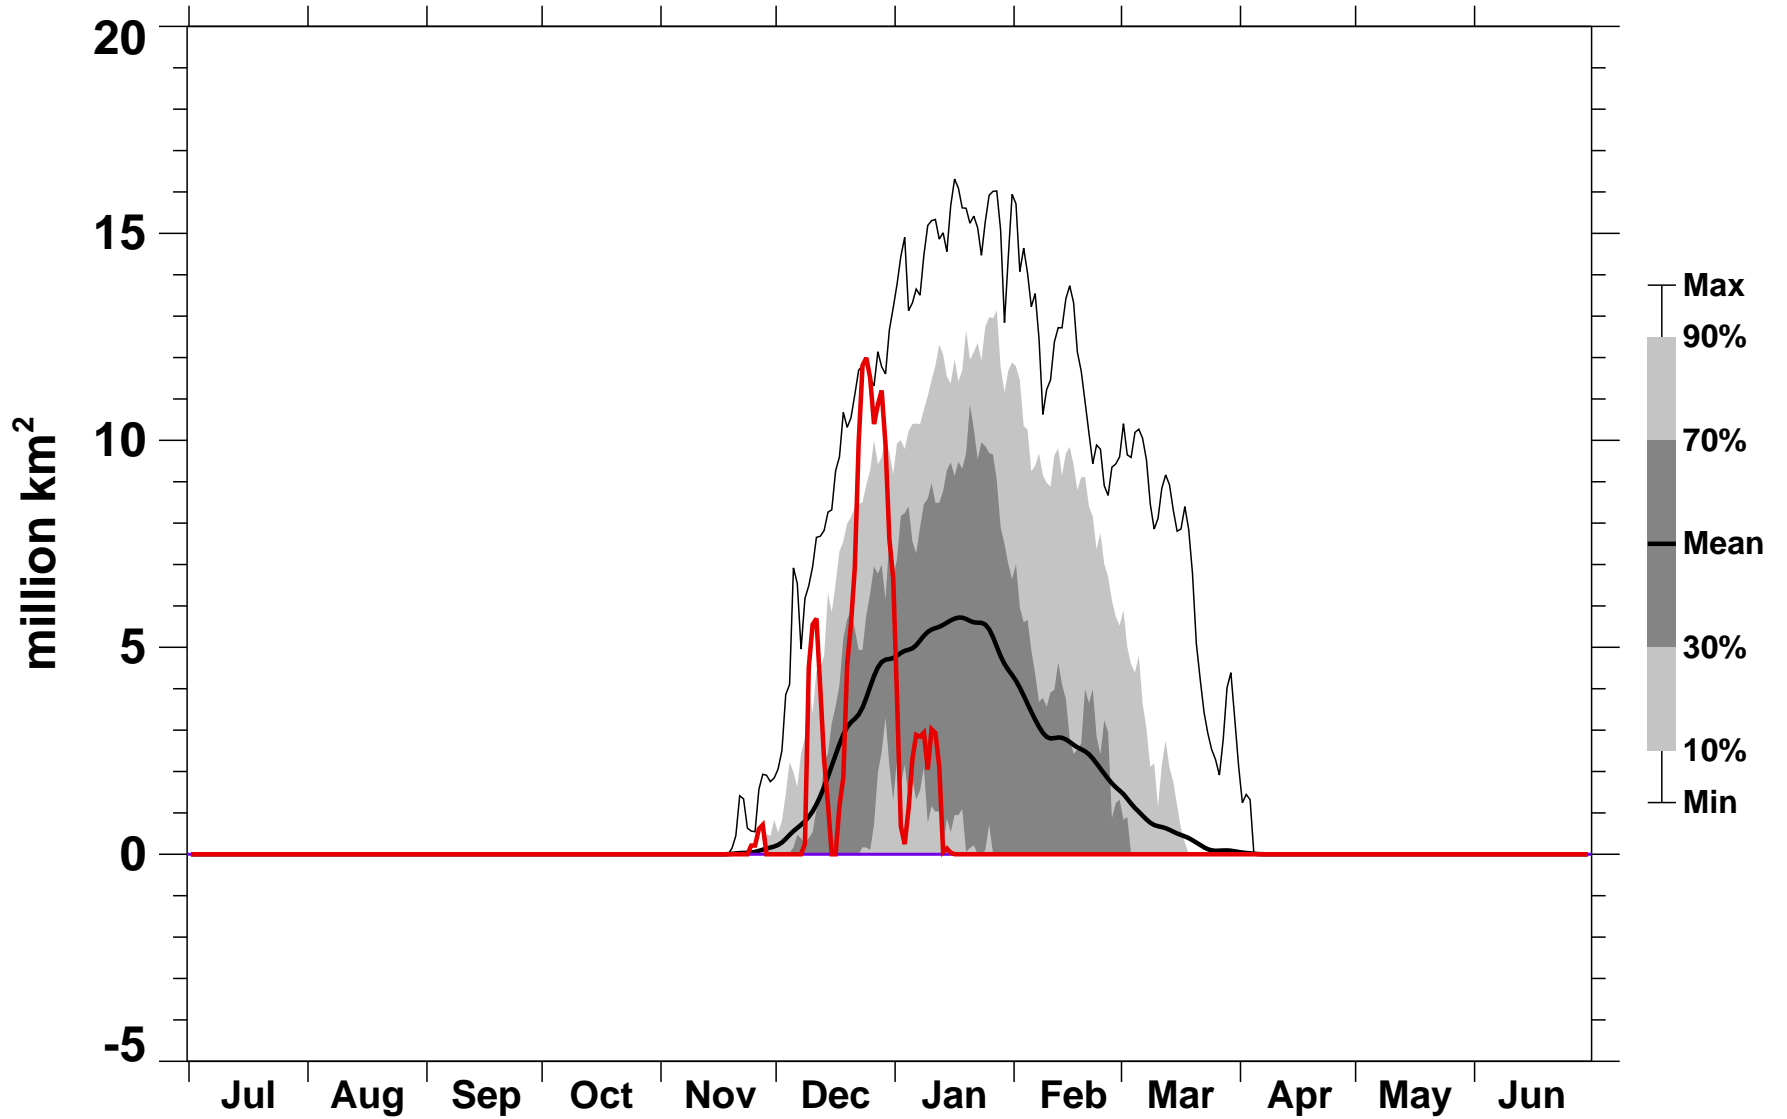

NH PSC NAT Area 460 K MERRA2

1978/1979–2022/2023

2020/2021