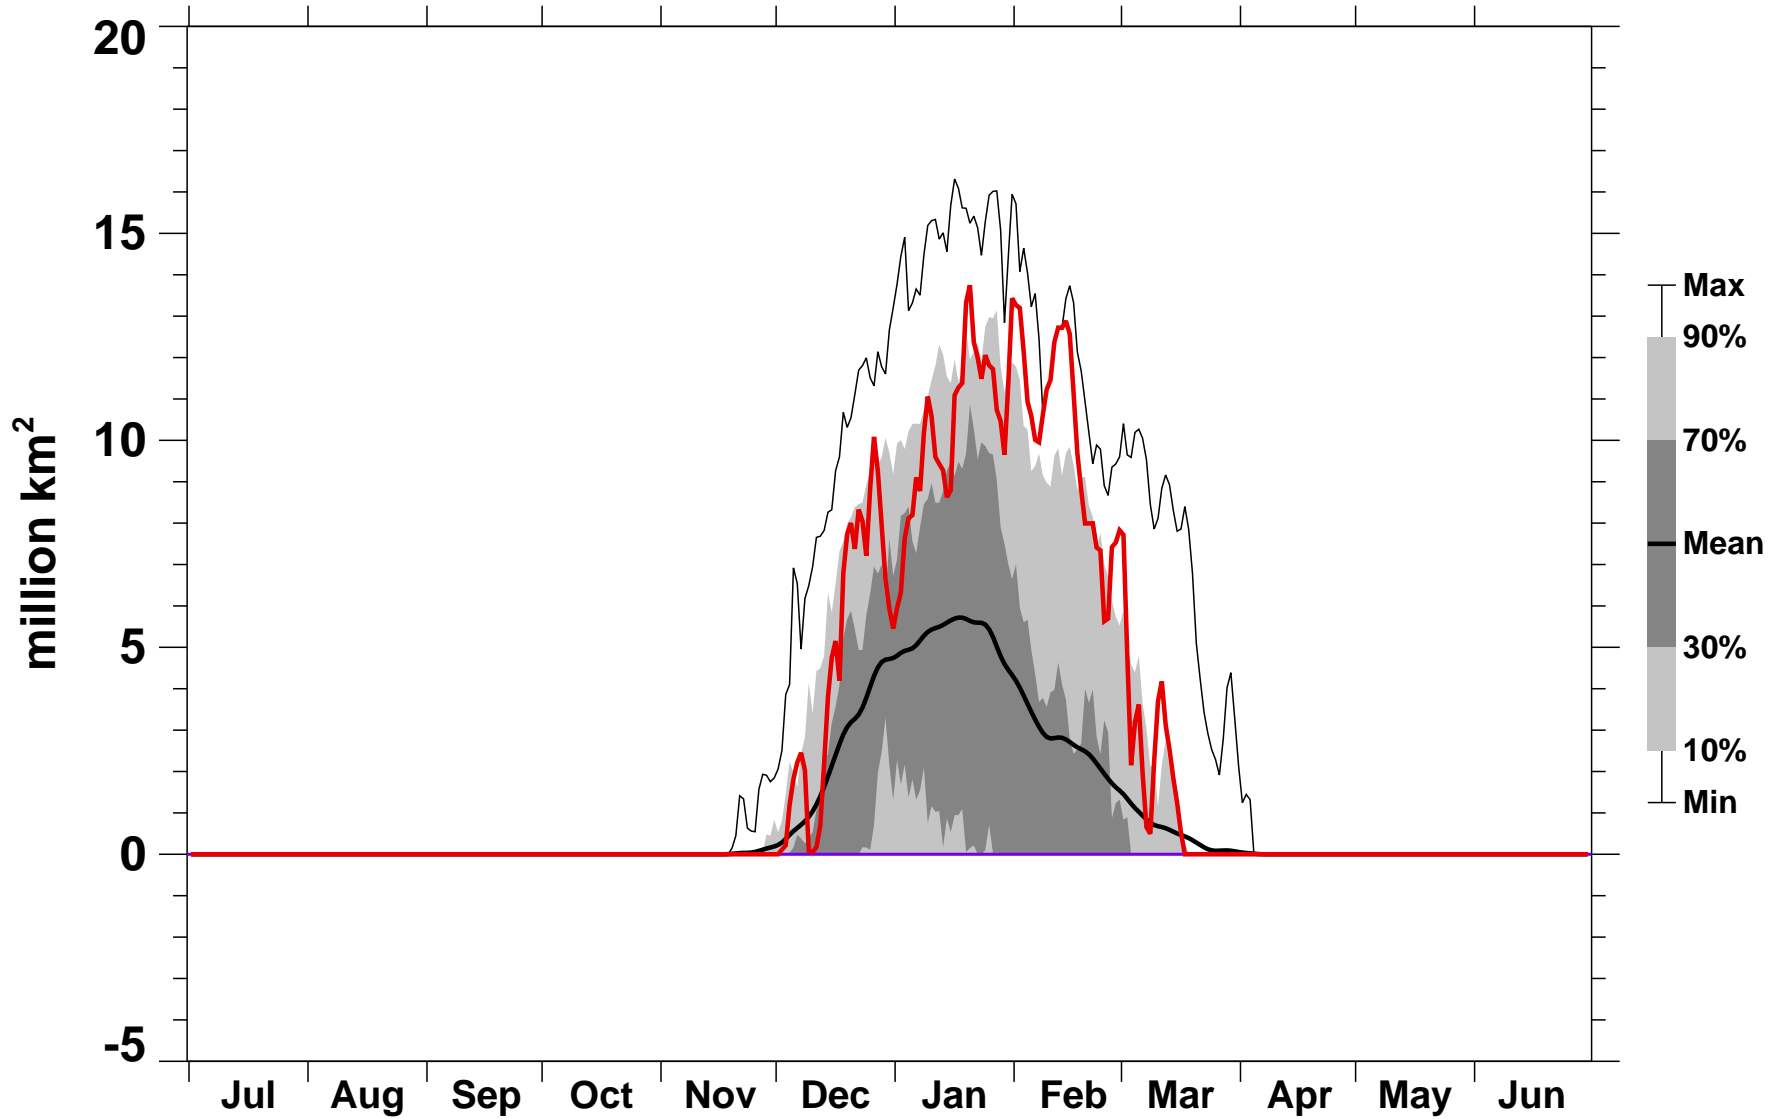

NH PSC NAT Area 460 K MERRA2

1978/1979–2022/2023

2021/2022