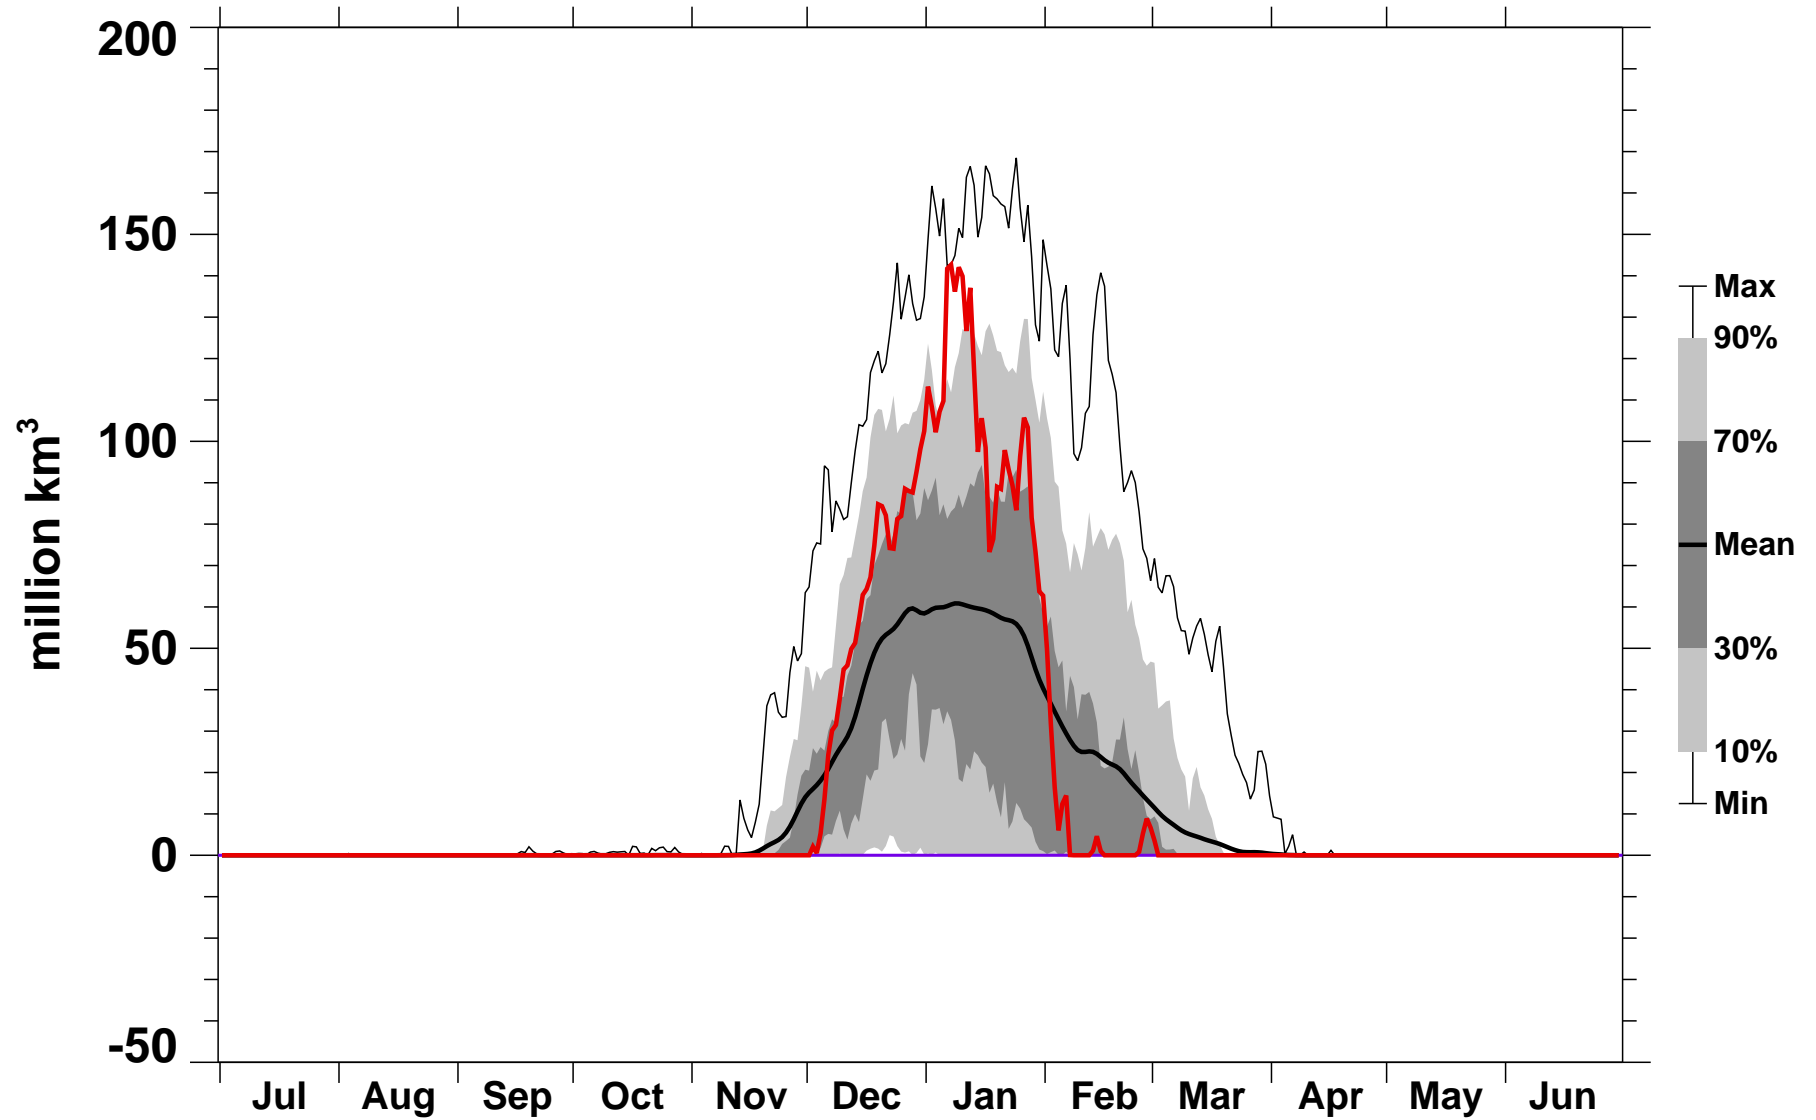

# NH PSC NAT Volume MERRA2

1978/1979–2022/2023

1980/1981