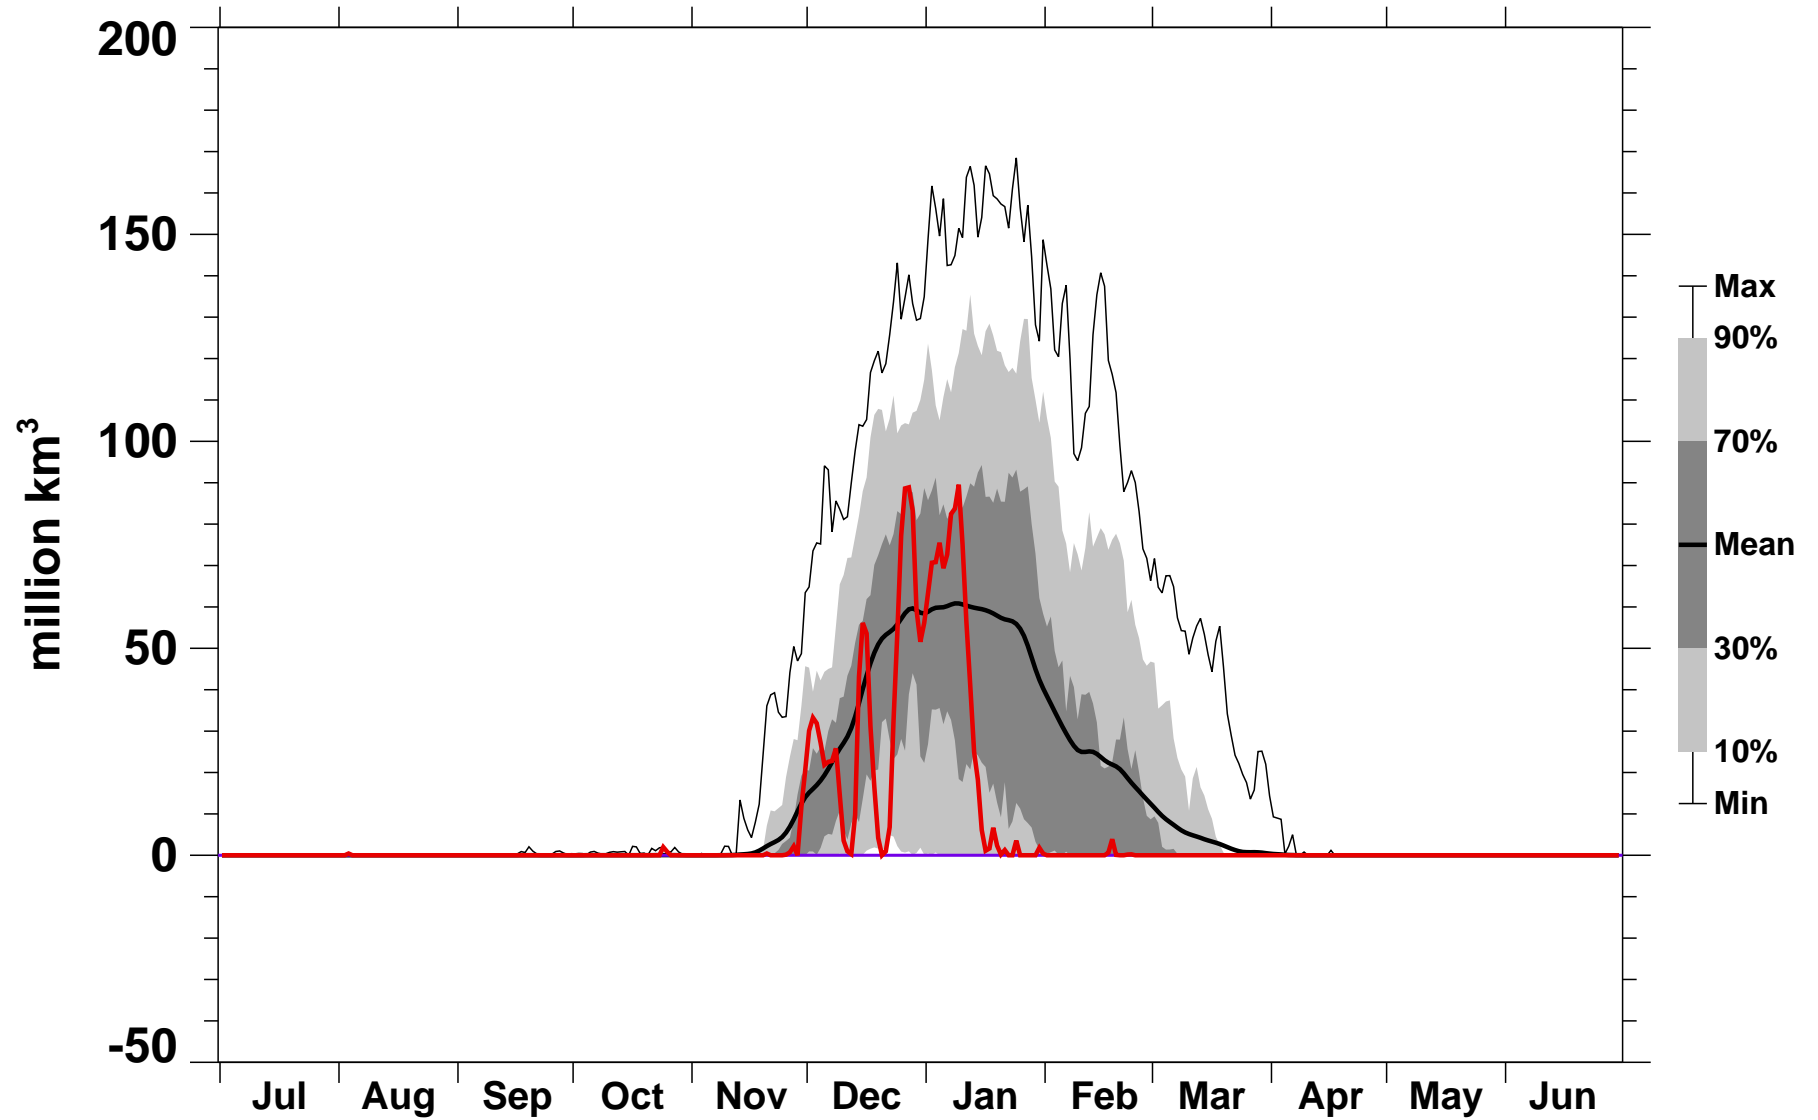

NH PSC NAT Volume MERRA2

1978/1979–2022/2023

1981/1982