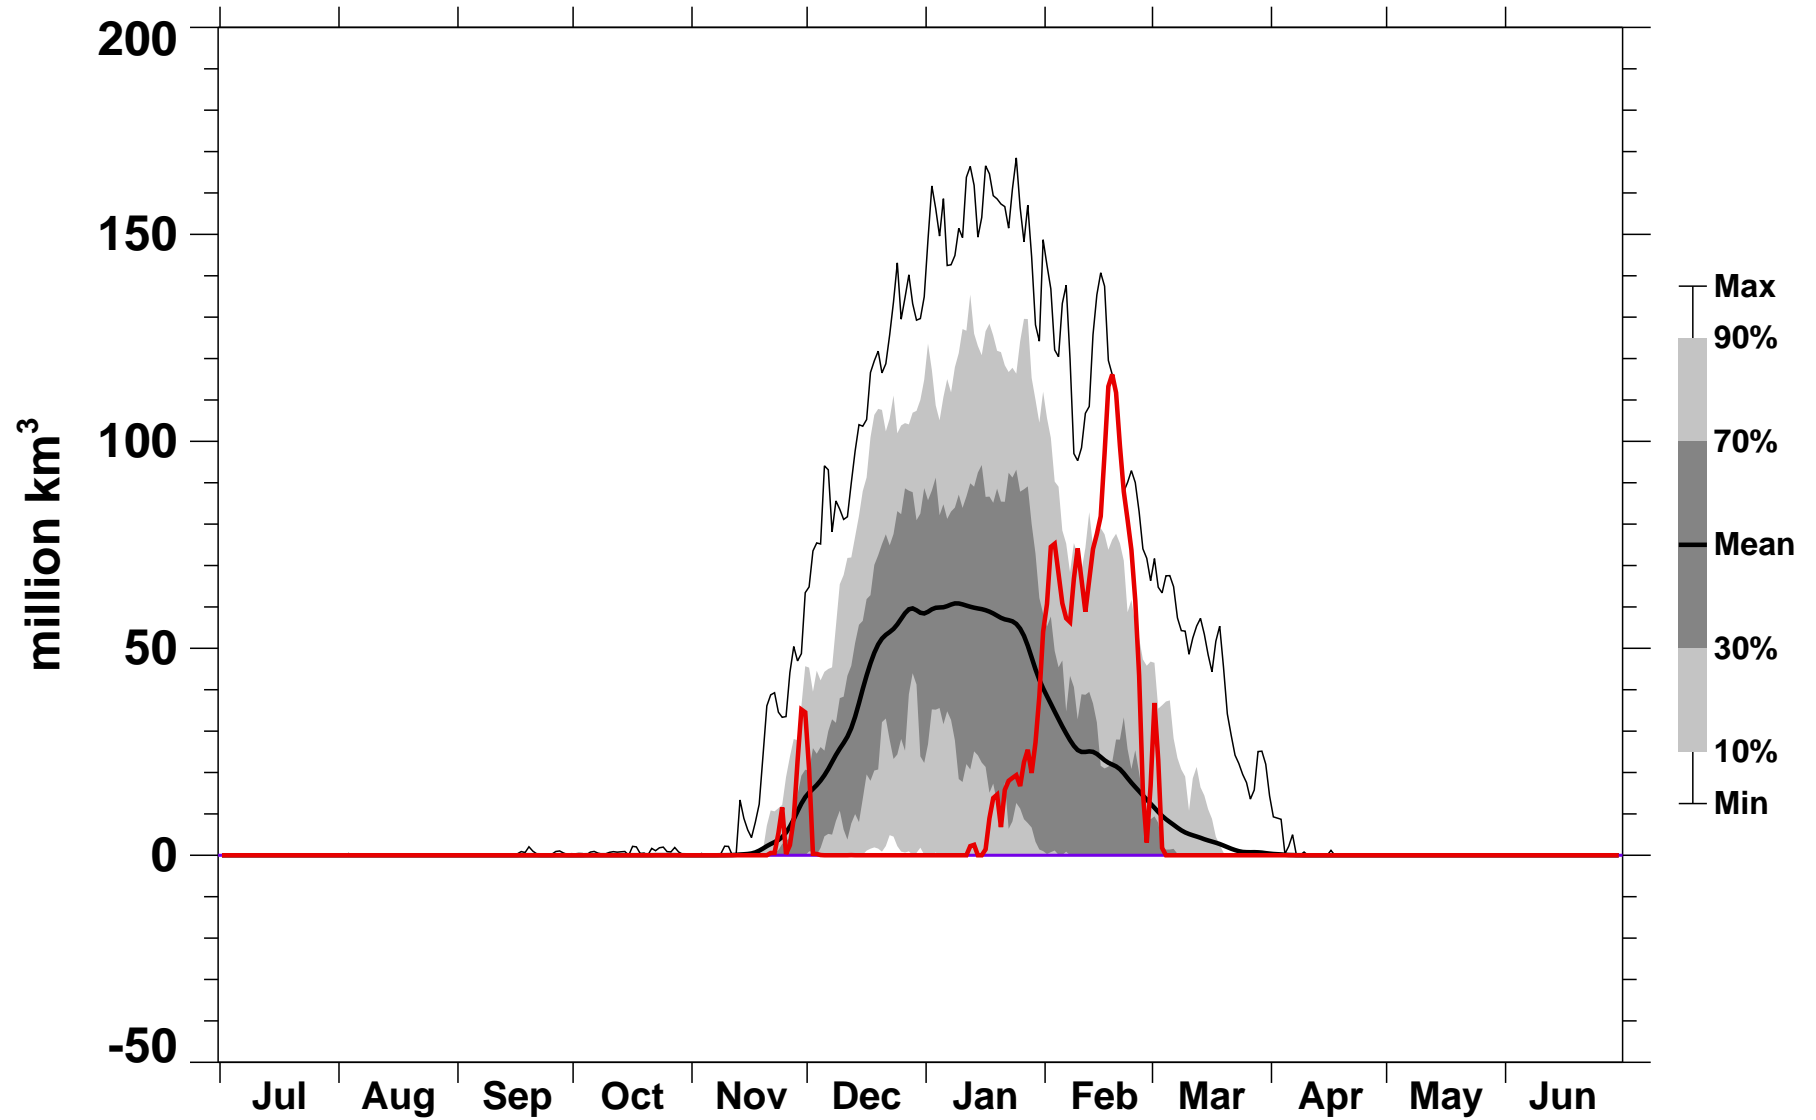

NH PSC NAT Volume MERRA2

1978/1979–2022/2023

1987/1988