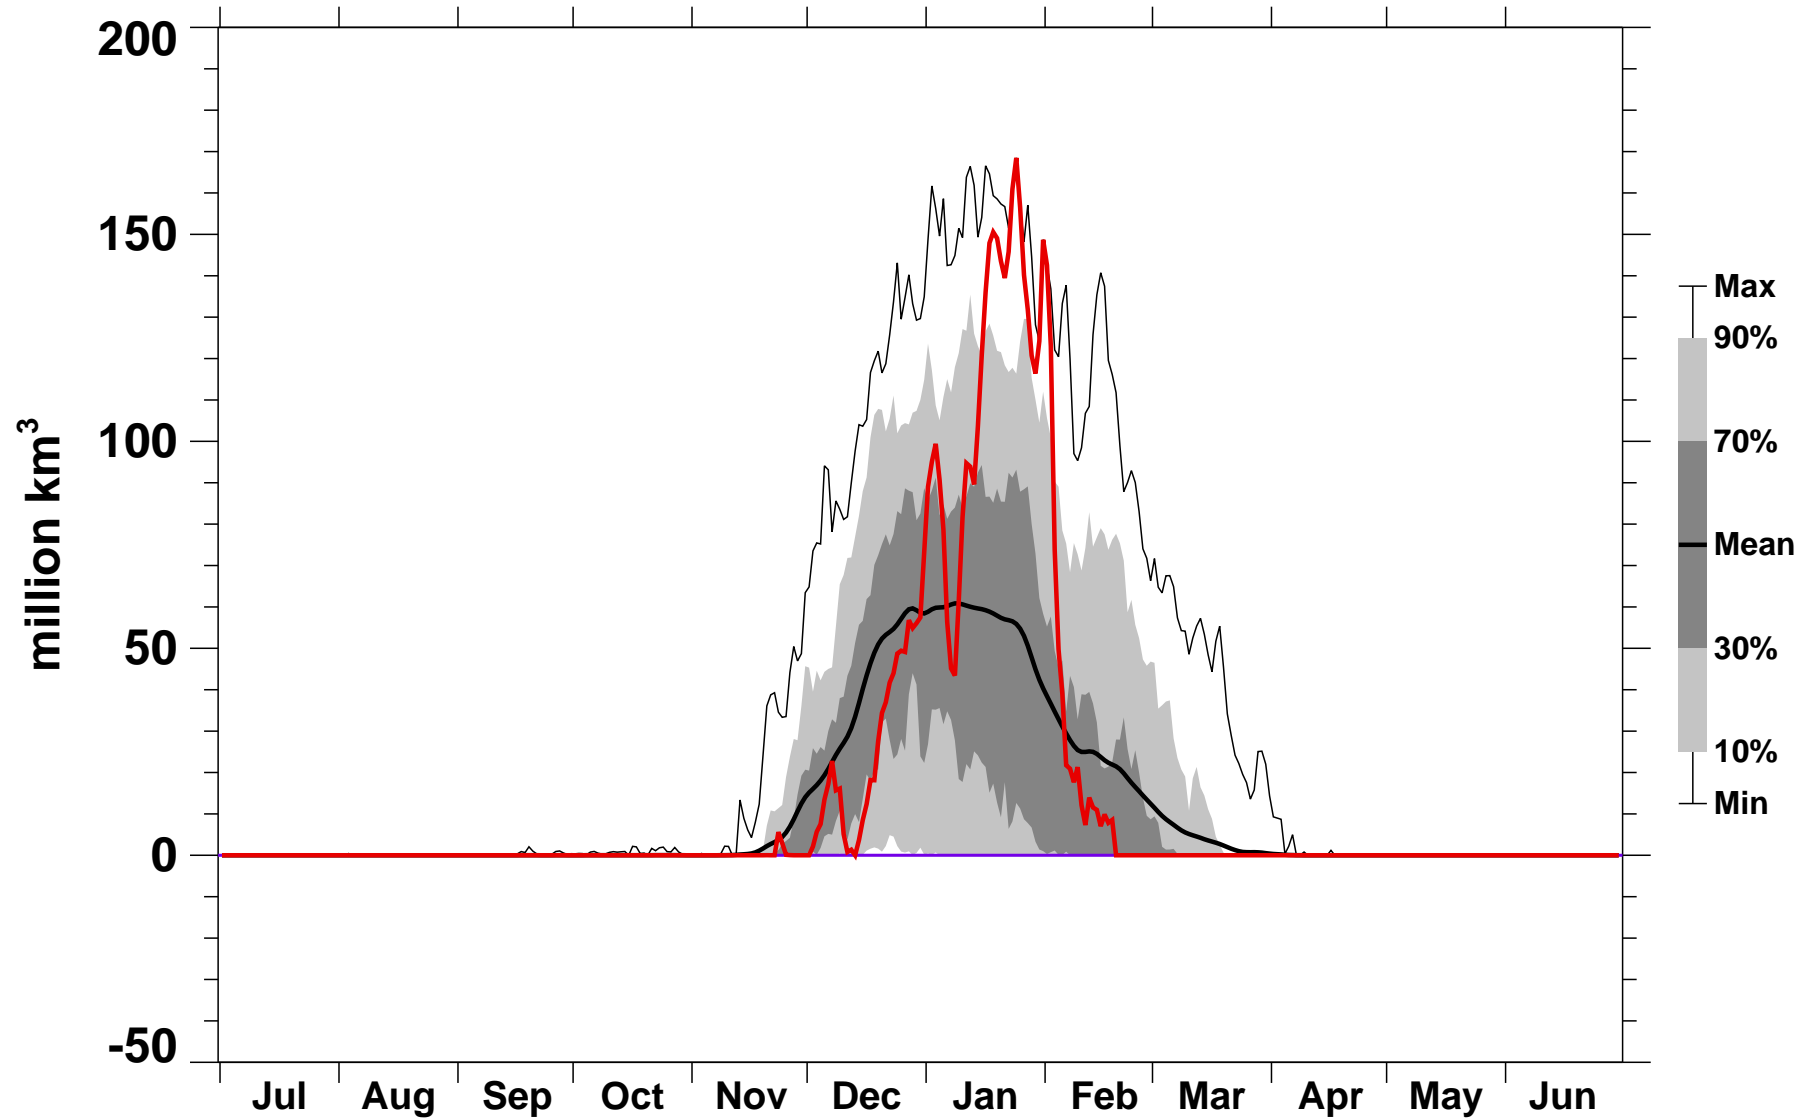

NH PSC NAT Volume MERRA2

1978/1979–2022/2023

1988/1989