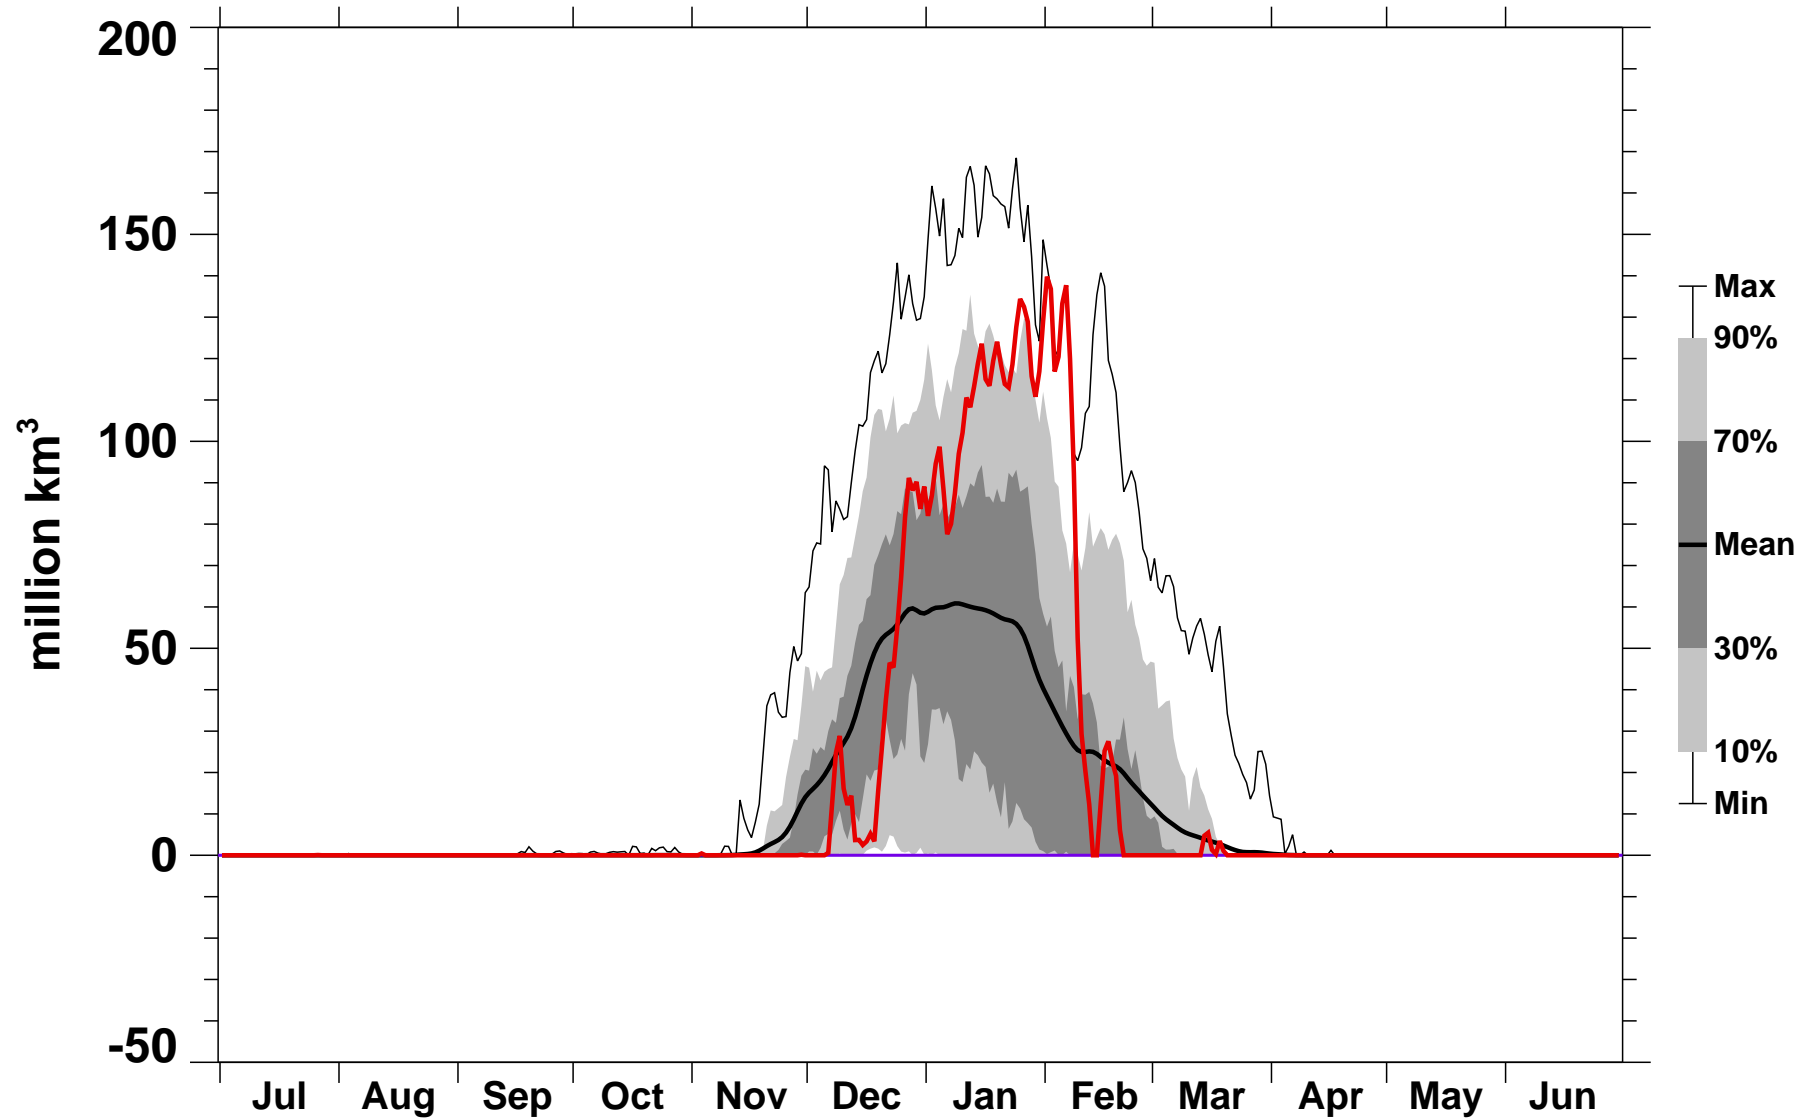

# NH PSC NAT Volume MERRA2

1978/1979–2022/2023

1989/1990