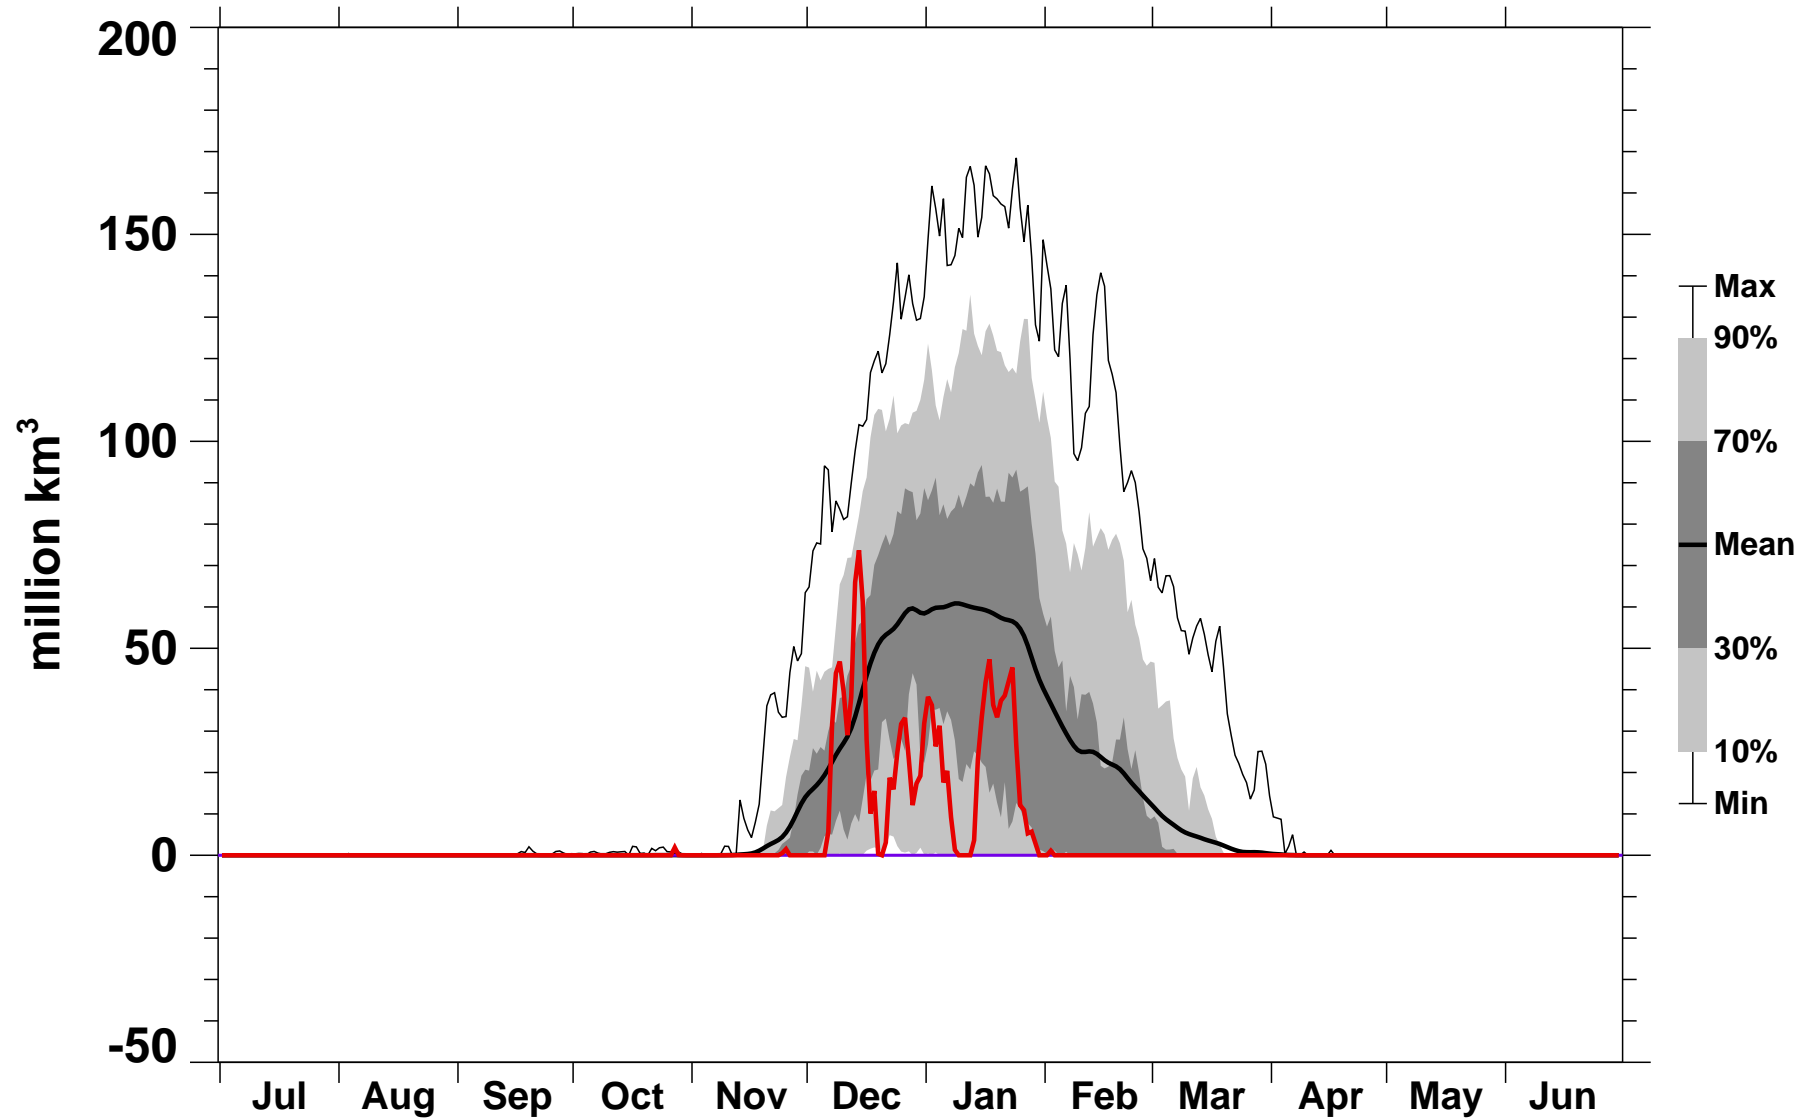

NH PSC NAT Volume MERRA2

1978/1979–2022/2023

1990/1991