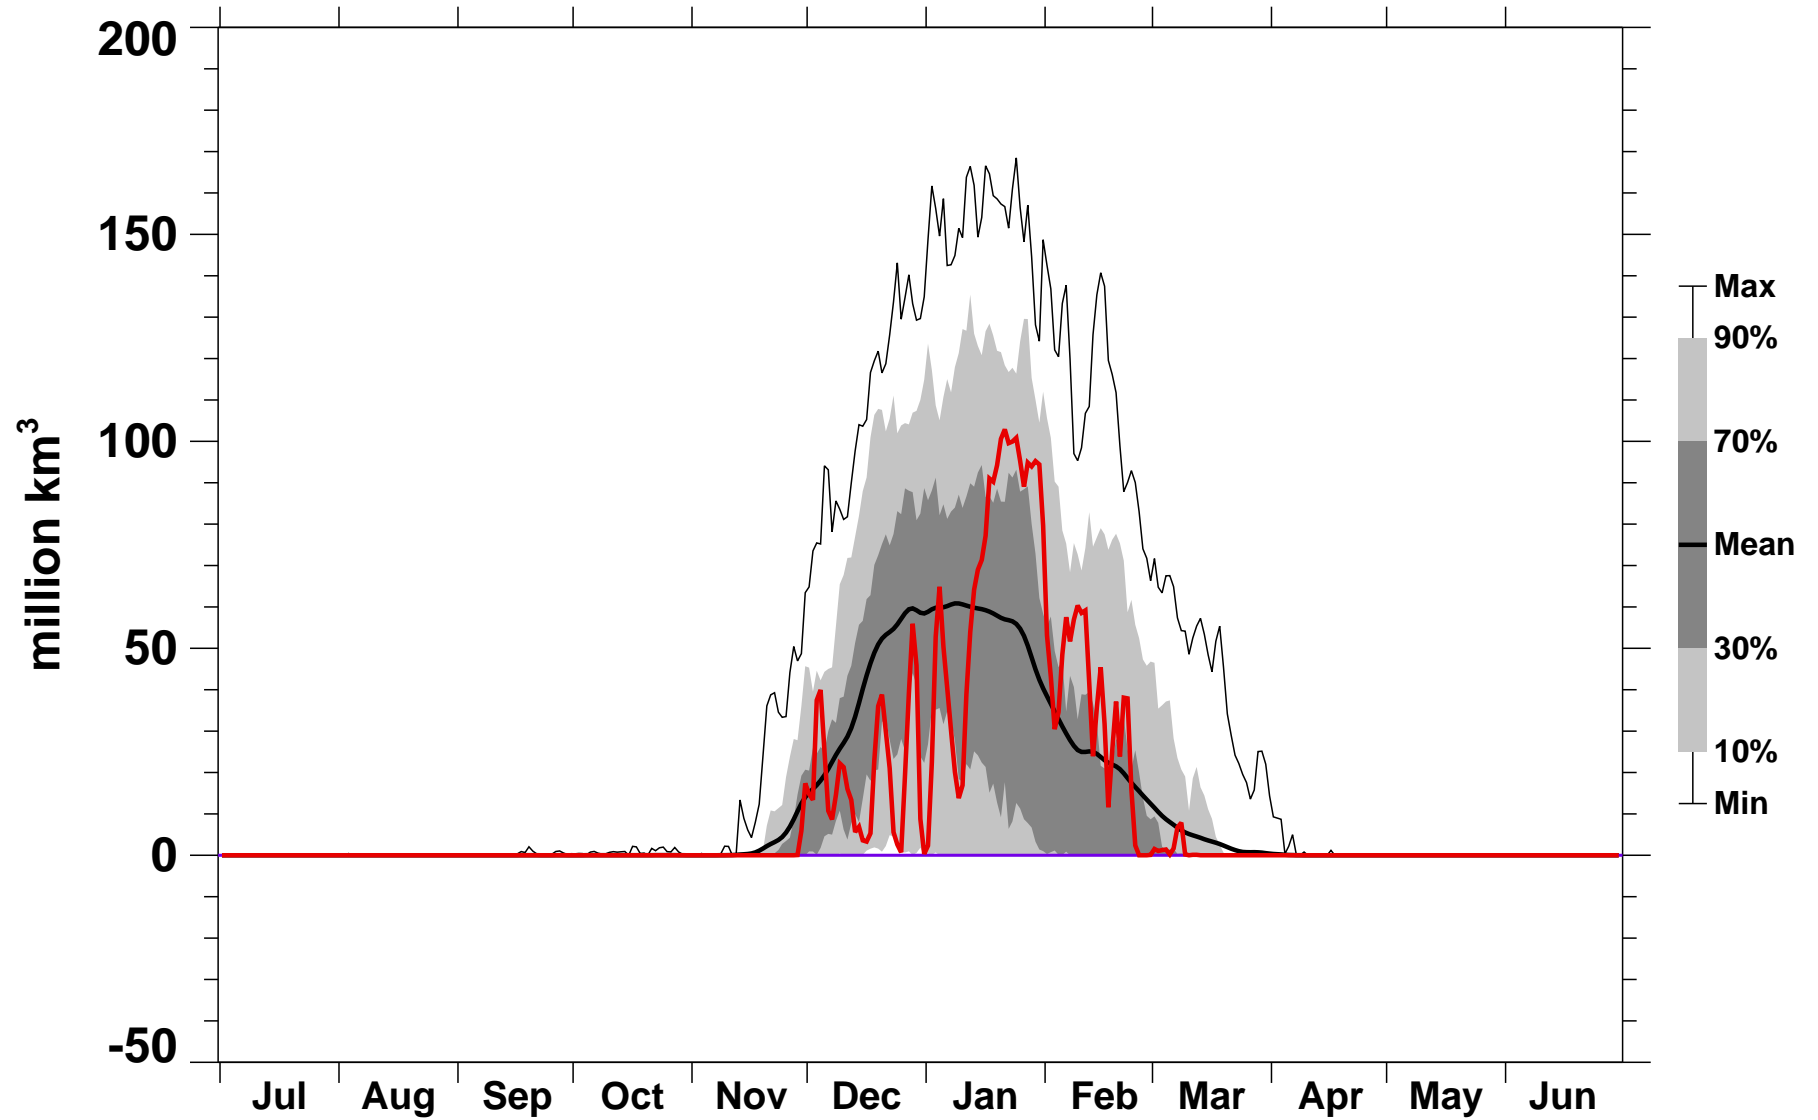

NH PSC NAT Volume MERRA2

1978/1979–2022/2023

1992/1993