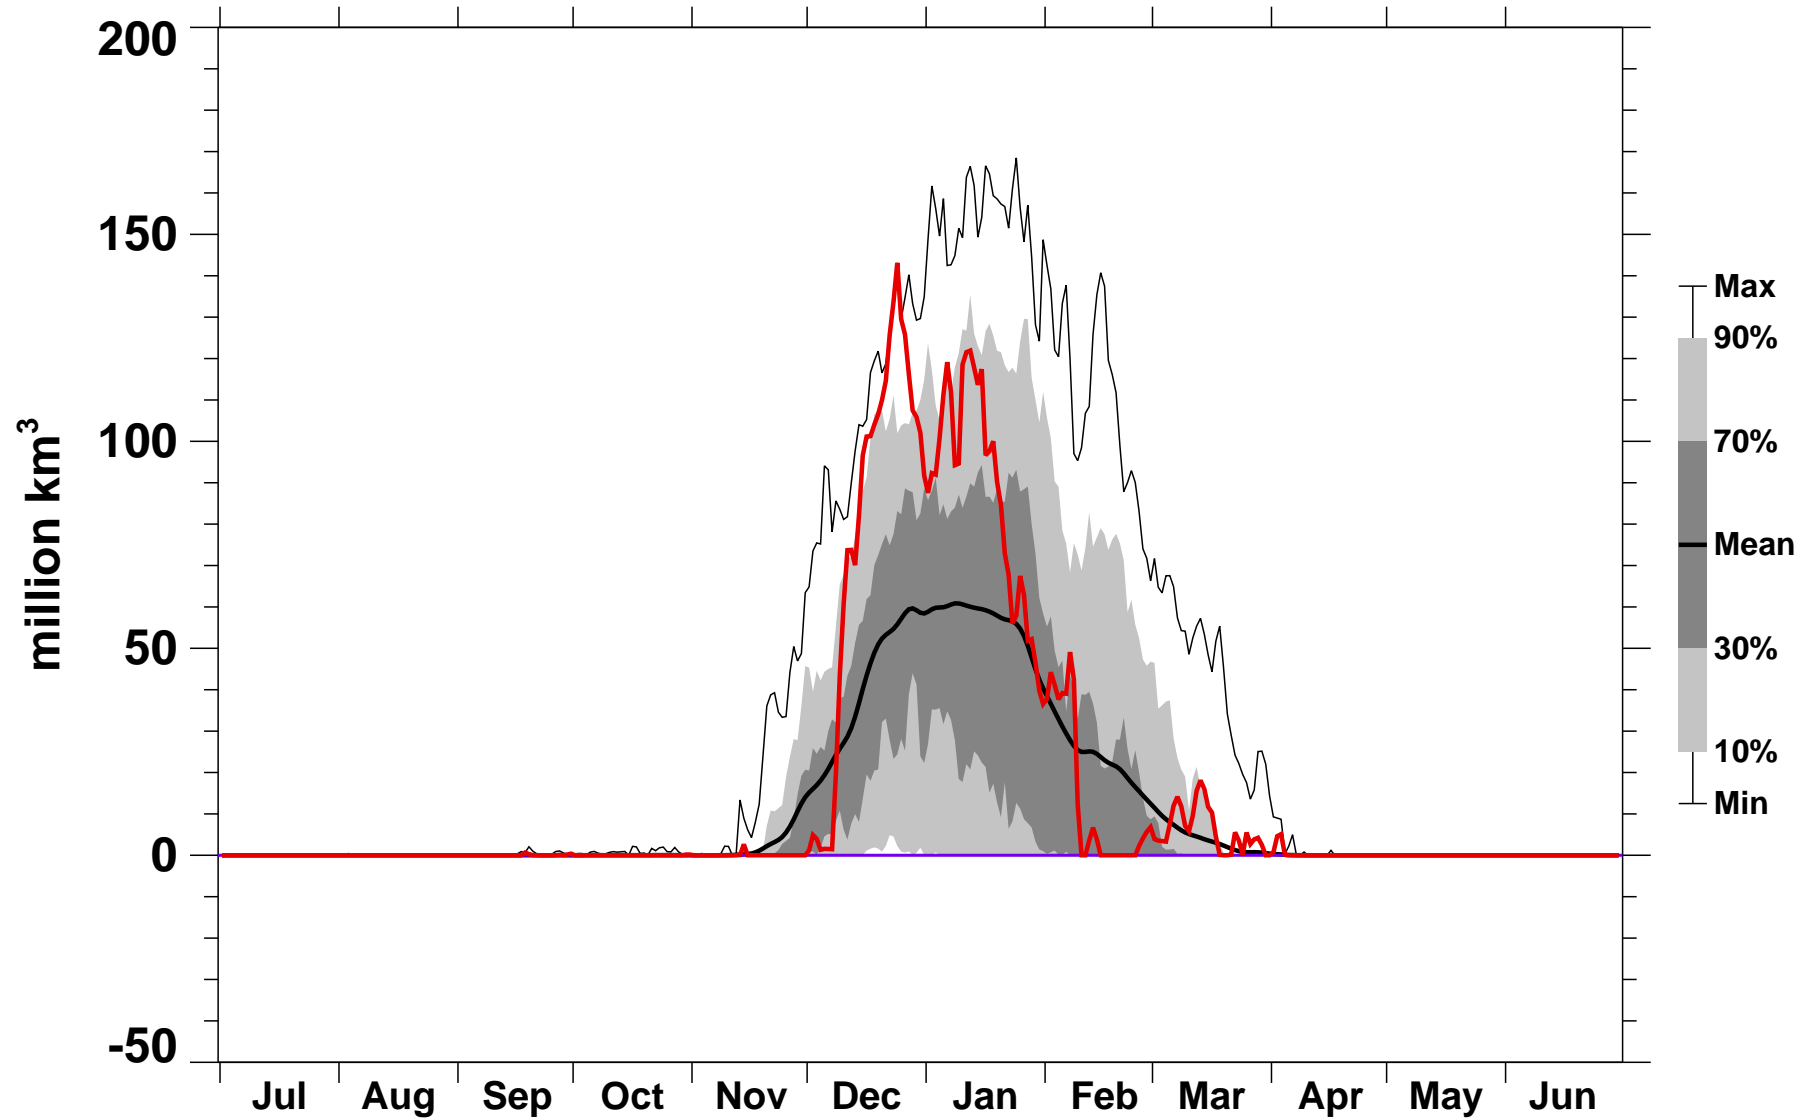

NH PSC NAT Volume MERRA2

1978/1979–2022/2023

1994/1995