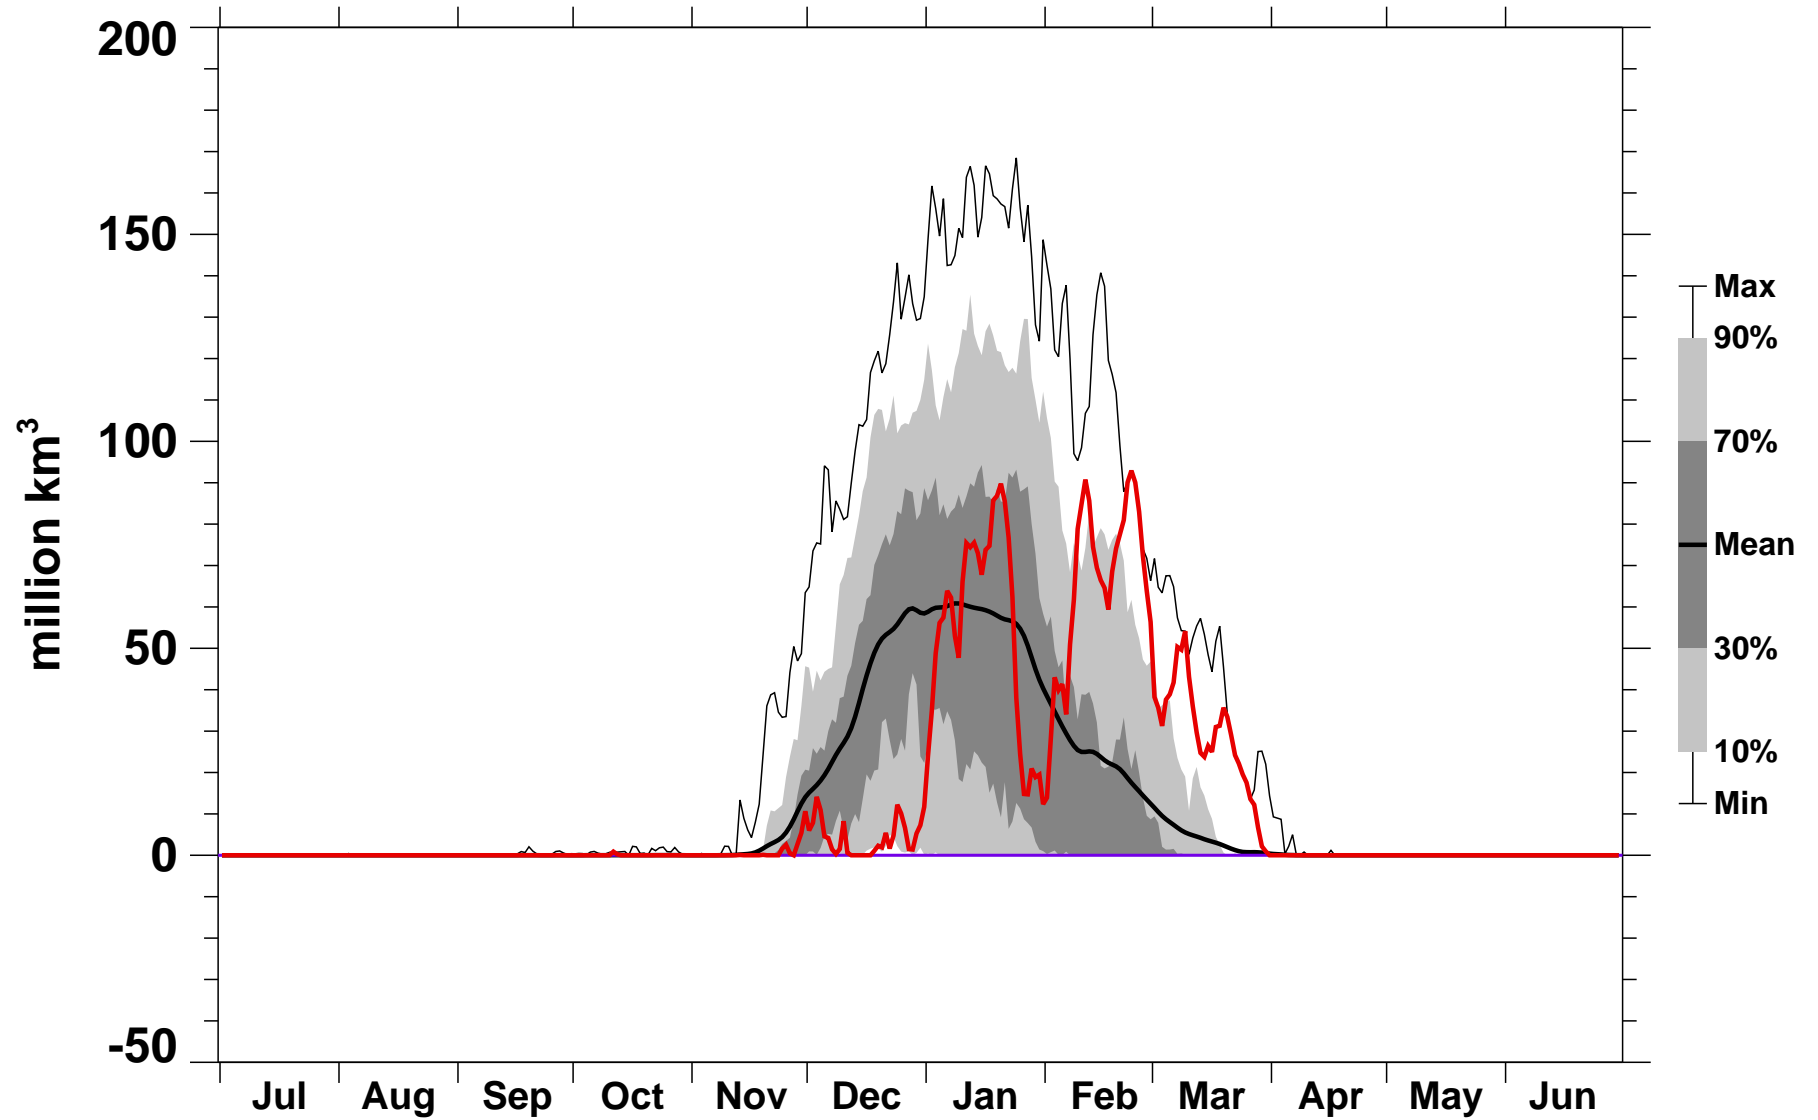

NH PSC NAT Volume MERRA2

1978/1979–2022/2023

1996/1997