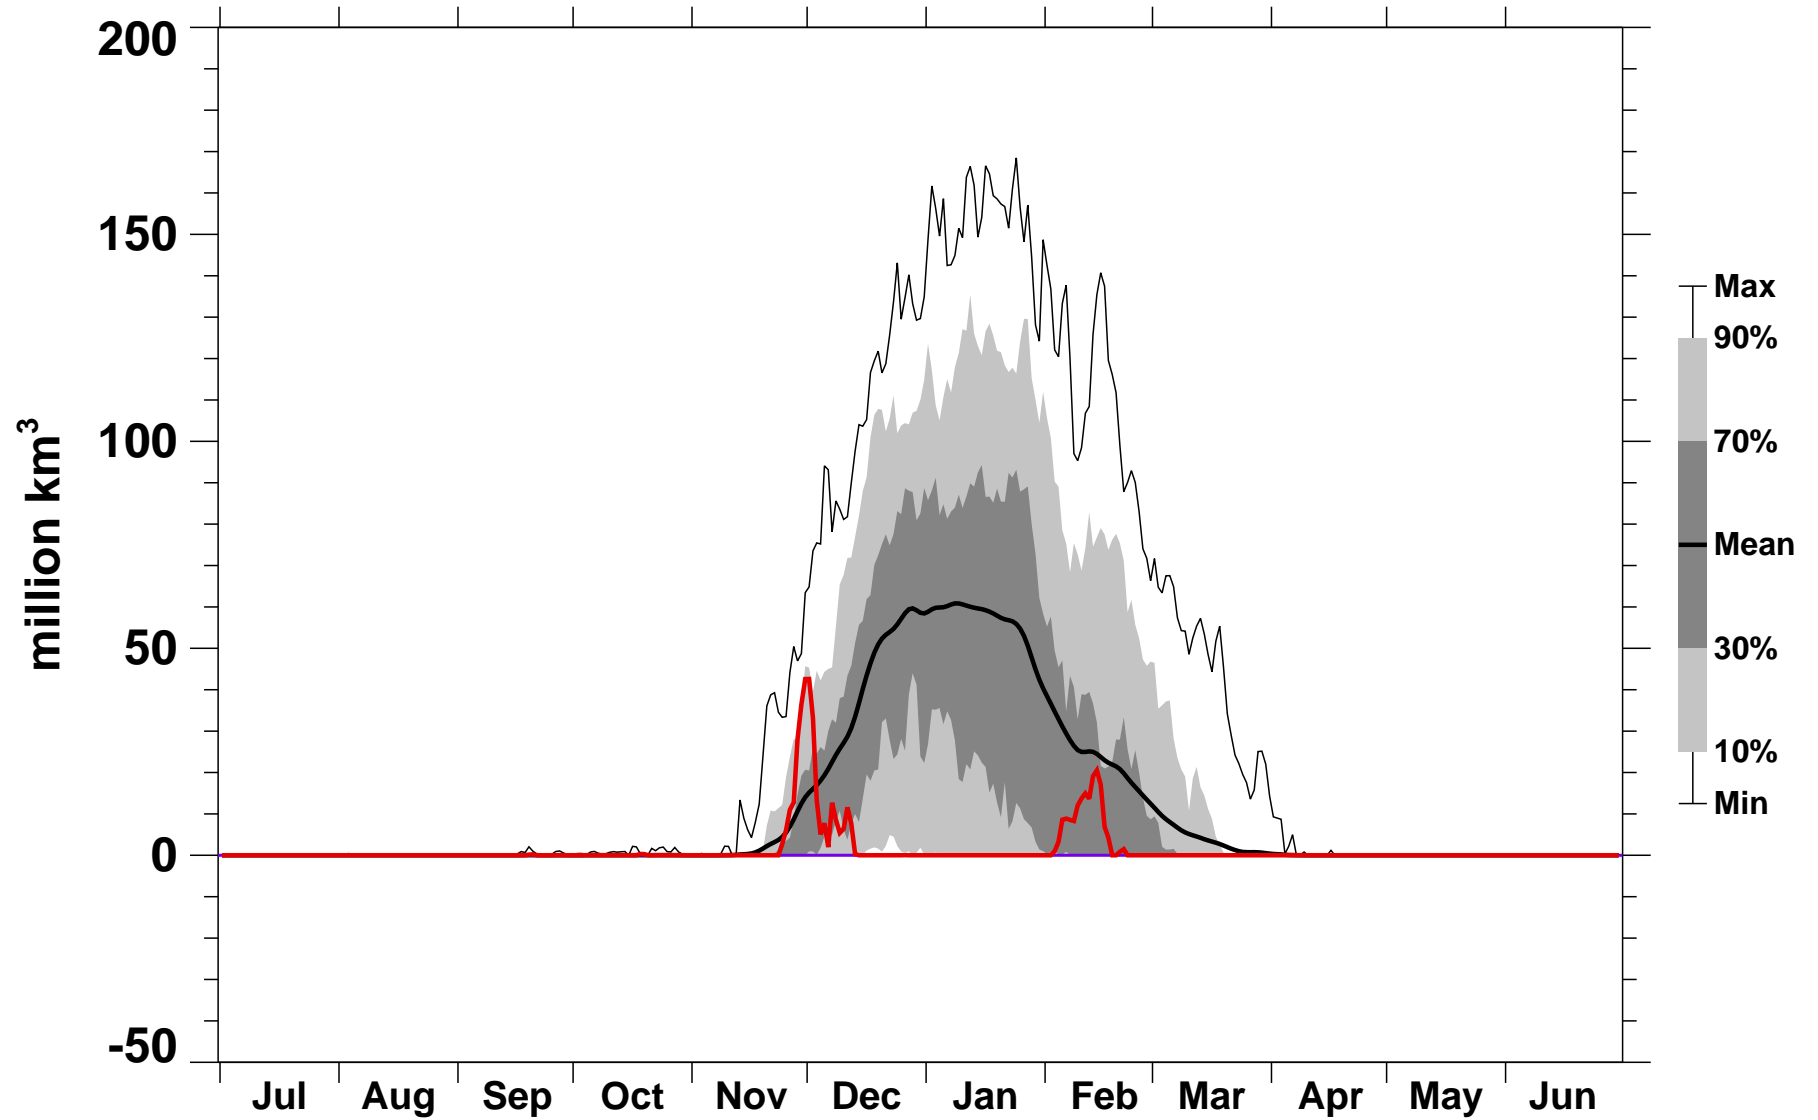

# NH PSC NAT Volume MERRA2

1978/1979–2022/2023

1998/1999