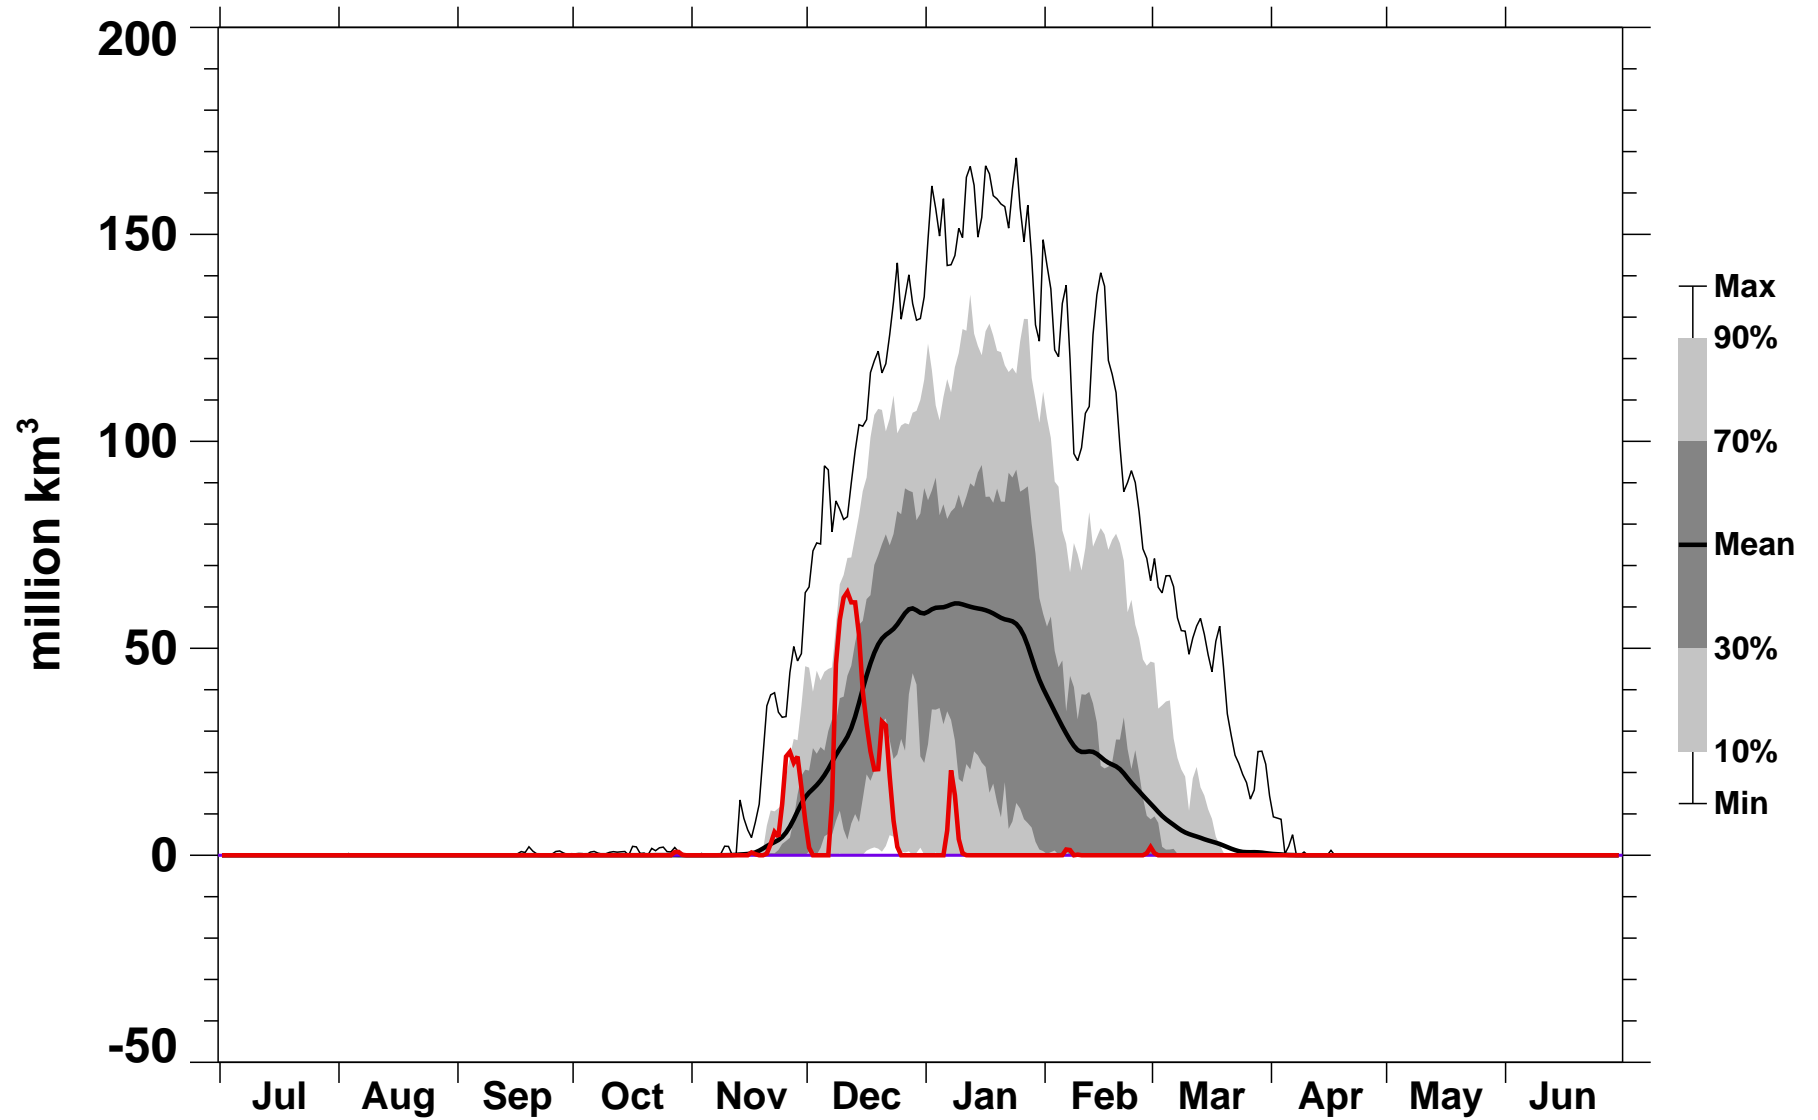

NH PSC NAT Volume MERRA2

1978/1979–2022/2023

2001/2002