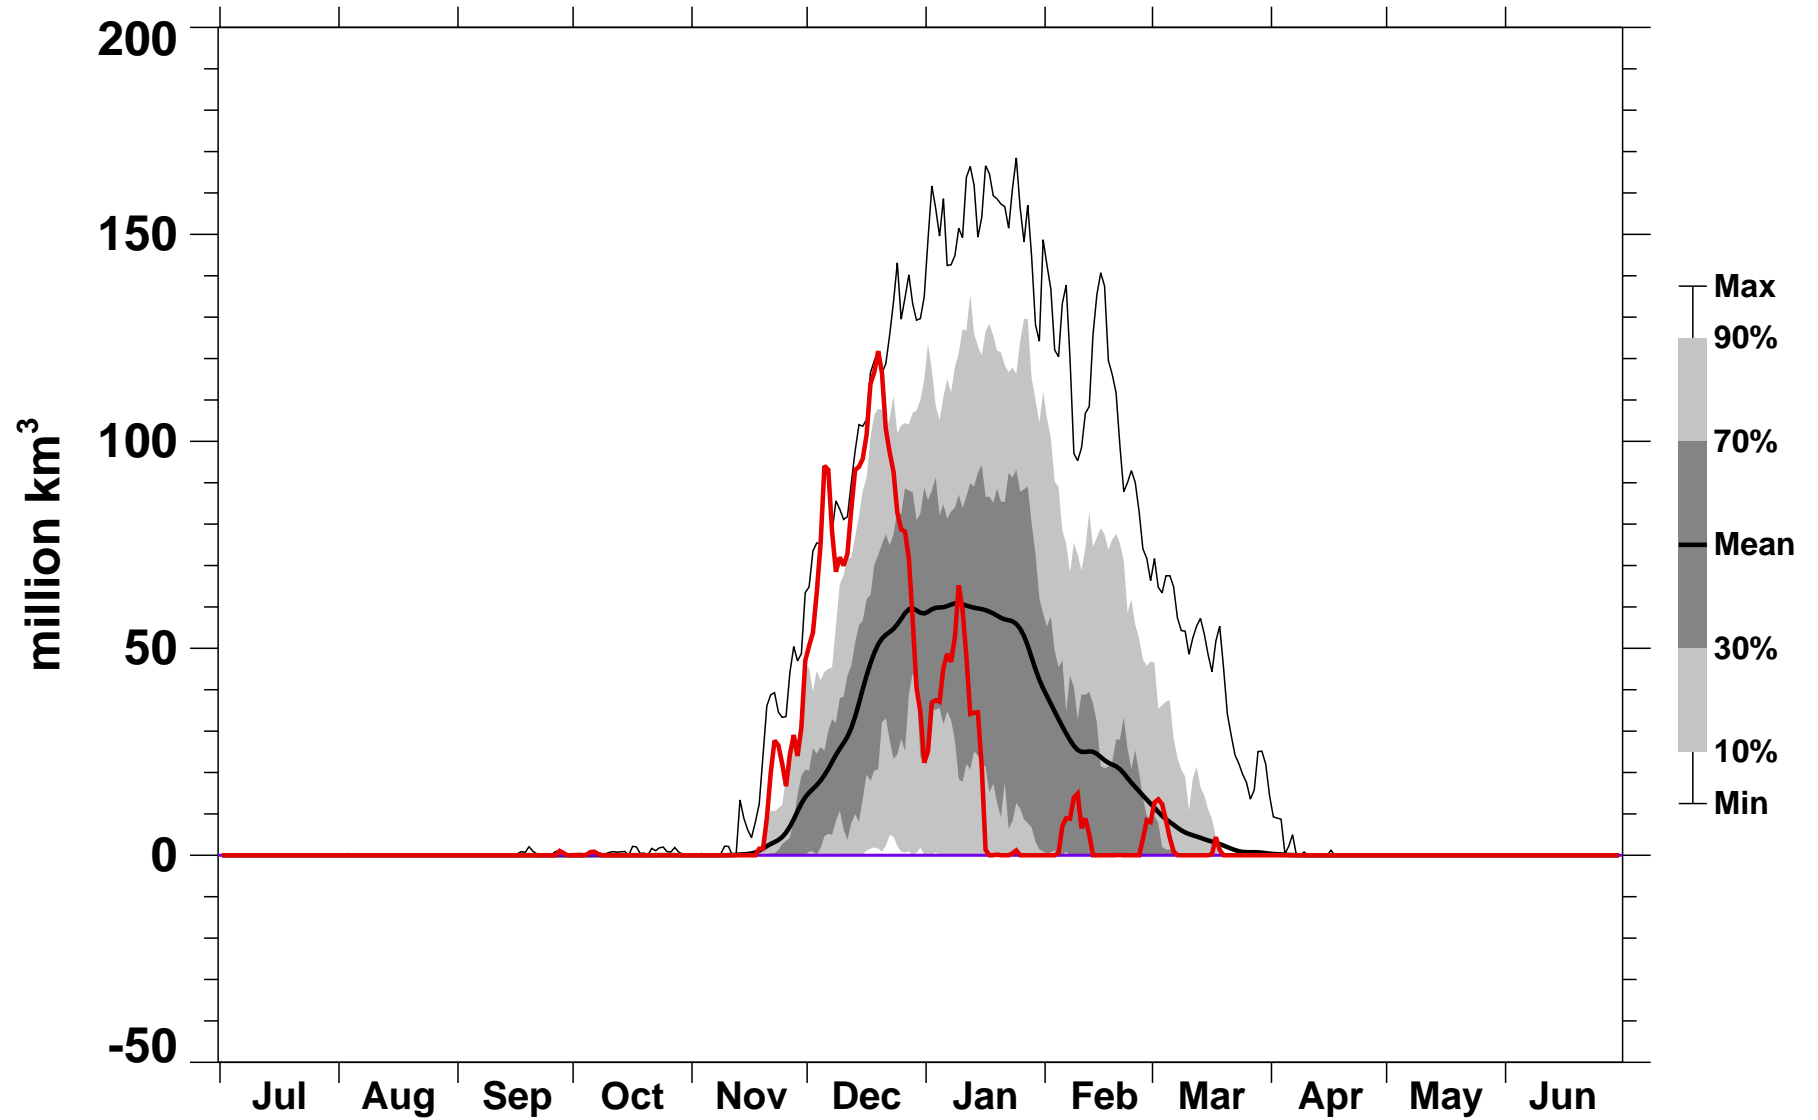

NH PSC NAT Volume MERRA2

1978/1979–2022/2023

2002/2003