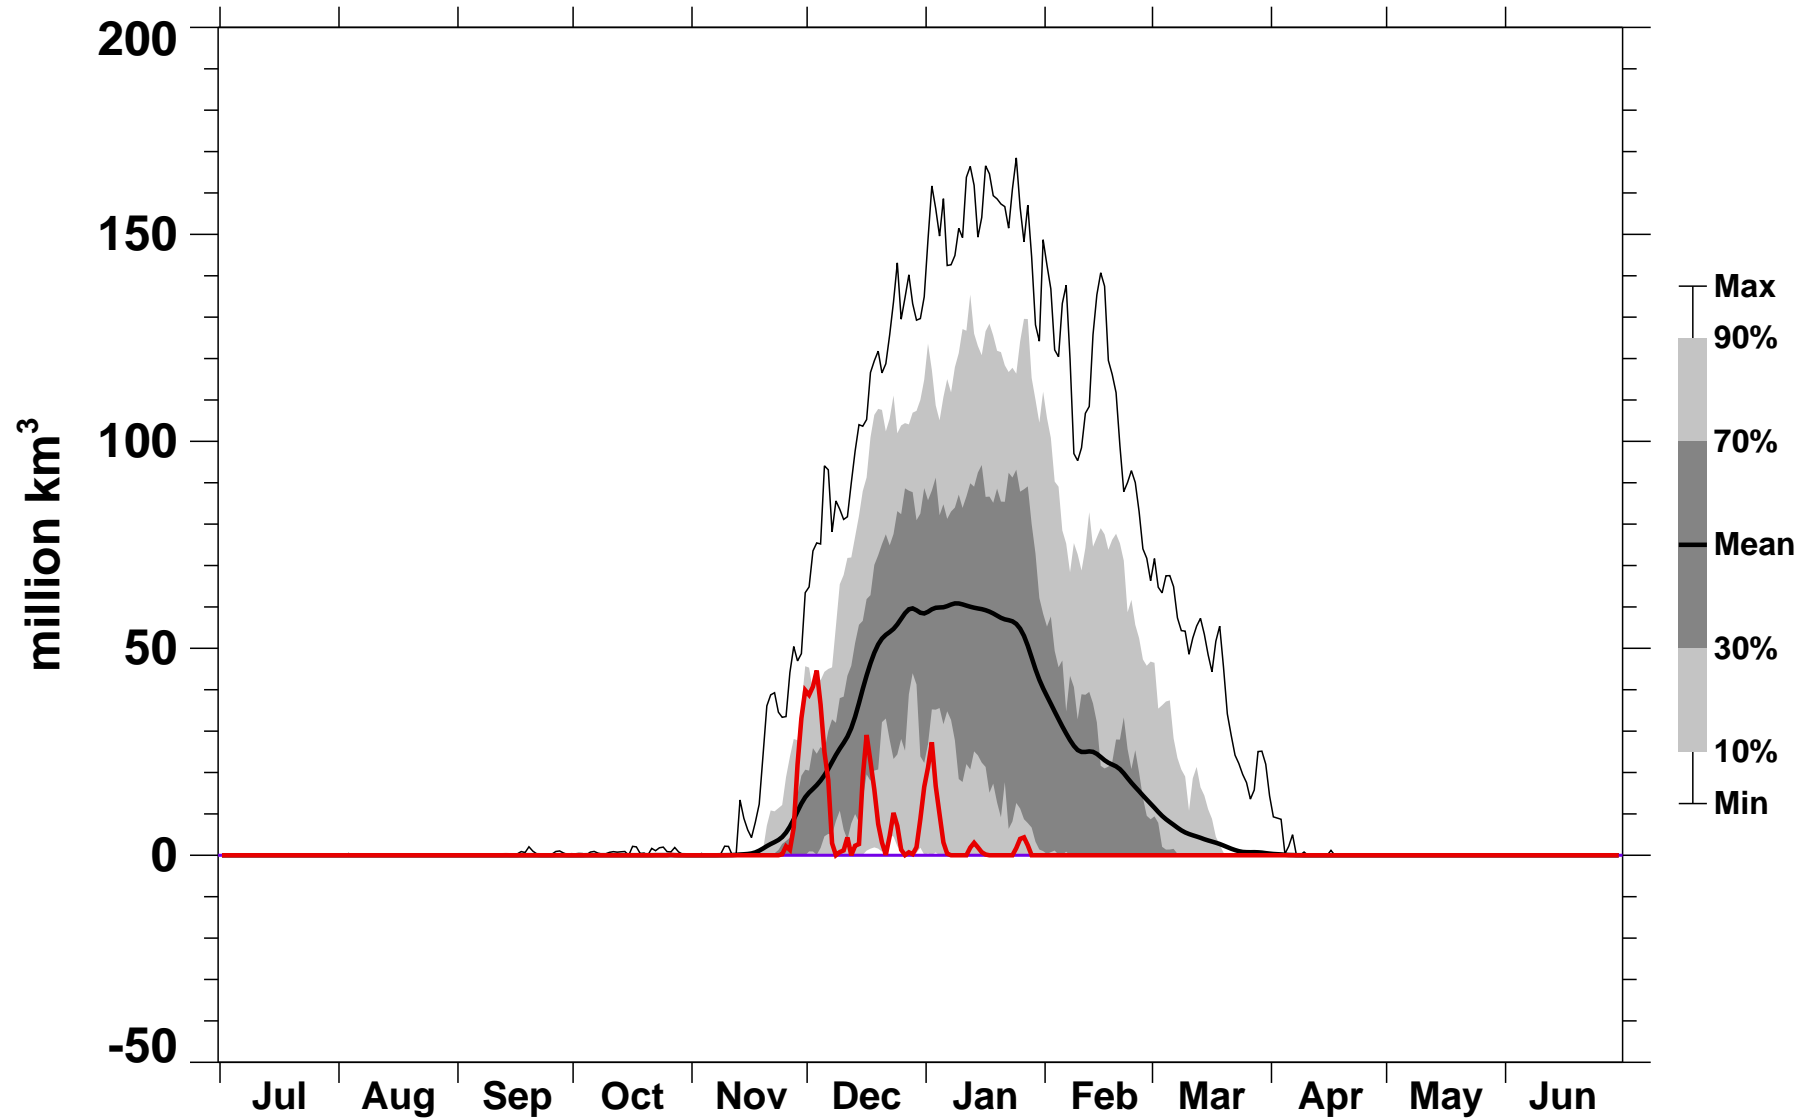

NH PSC NAT Volume MERRA2

1978/1979–2022/2023

2003/2004