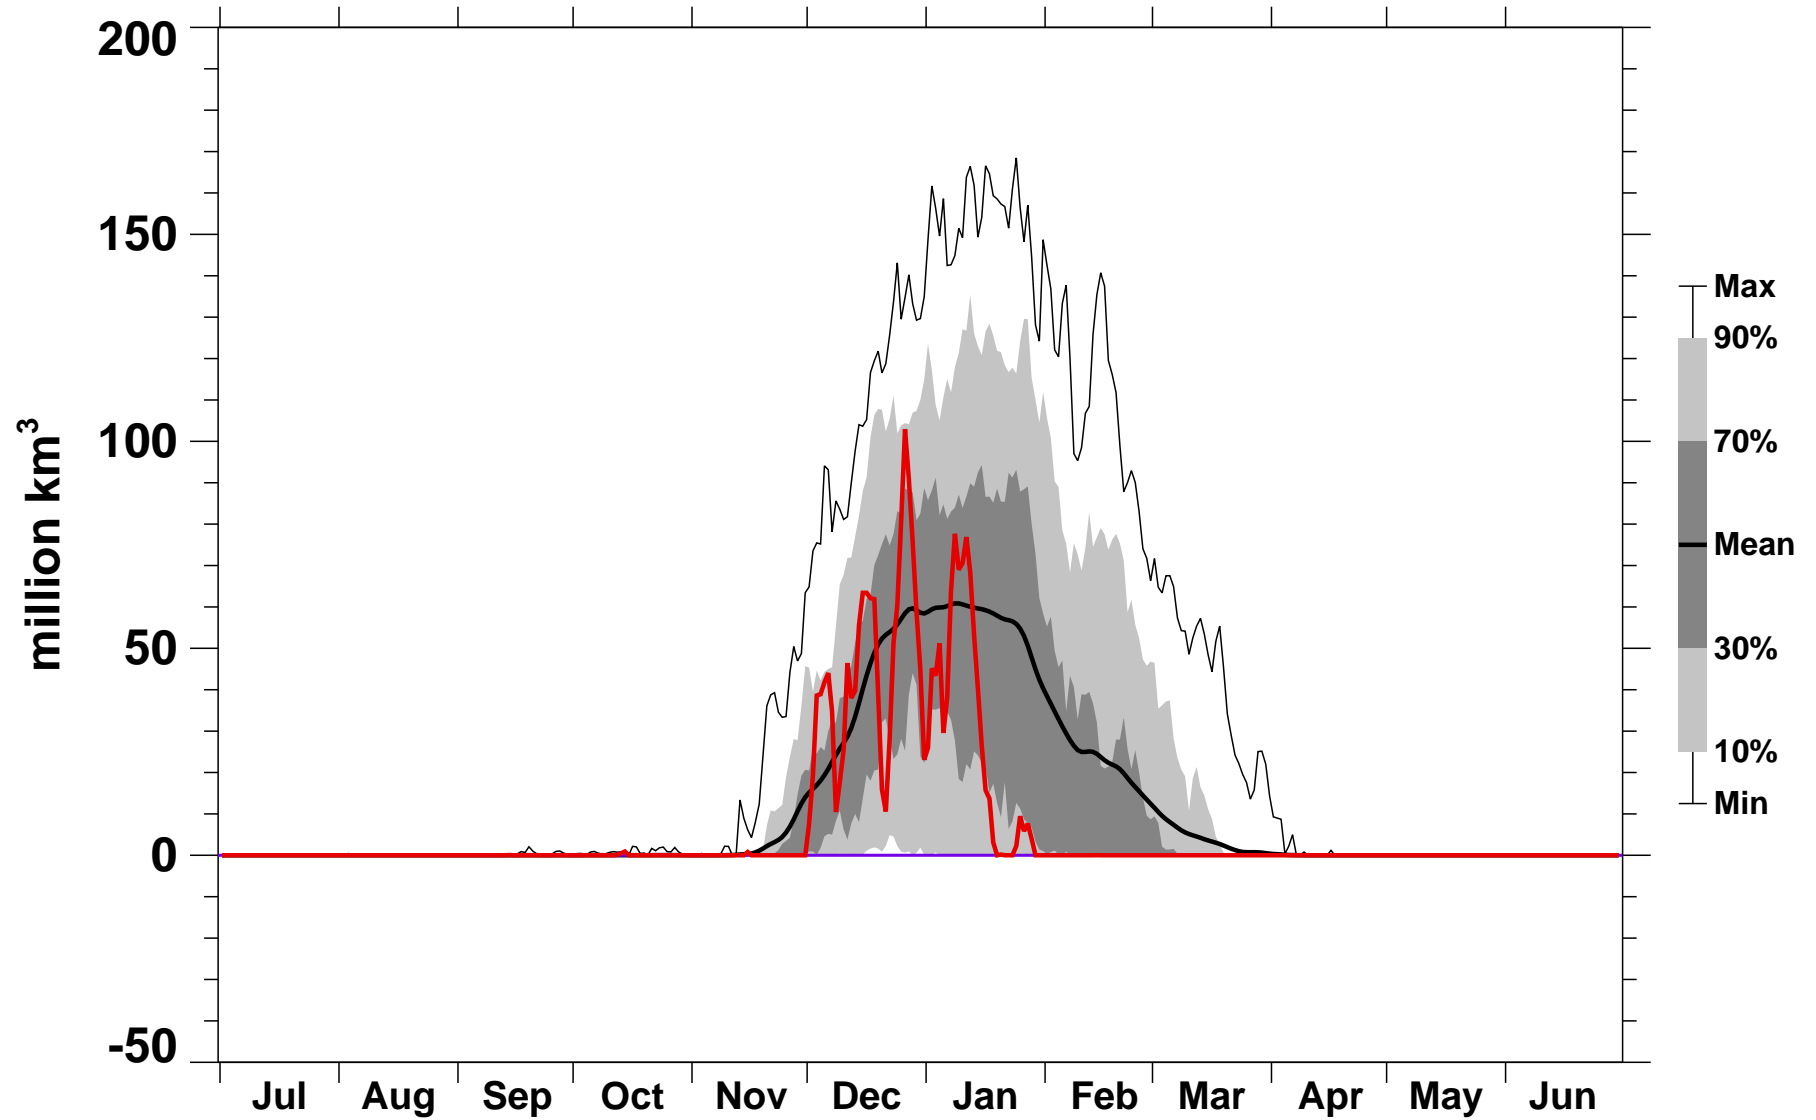

NH PSC NAT Volume MERRA2

1978/1979–2022/2023

2008/2009