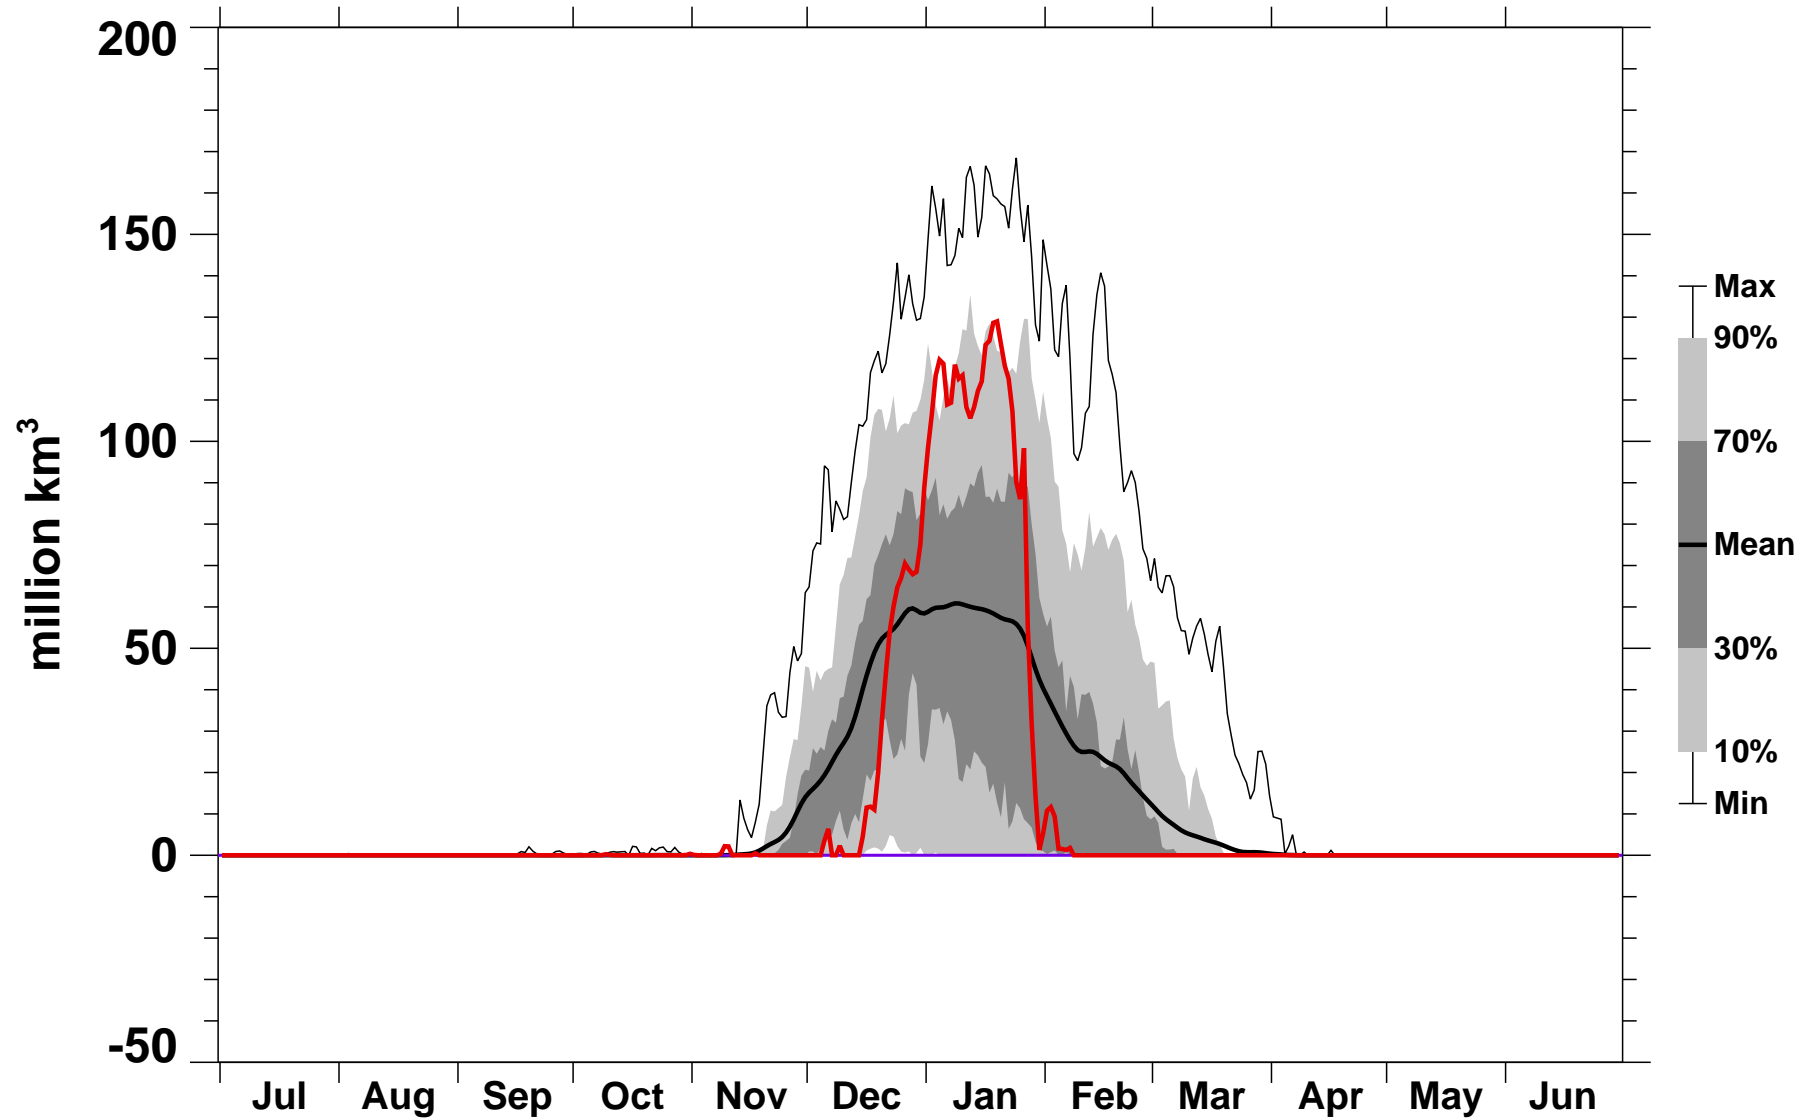

NH PSC NAT Volume MERRA2

1978/1979–2022/2023

2009/2010