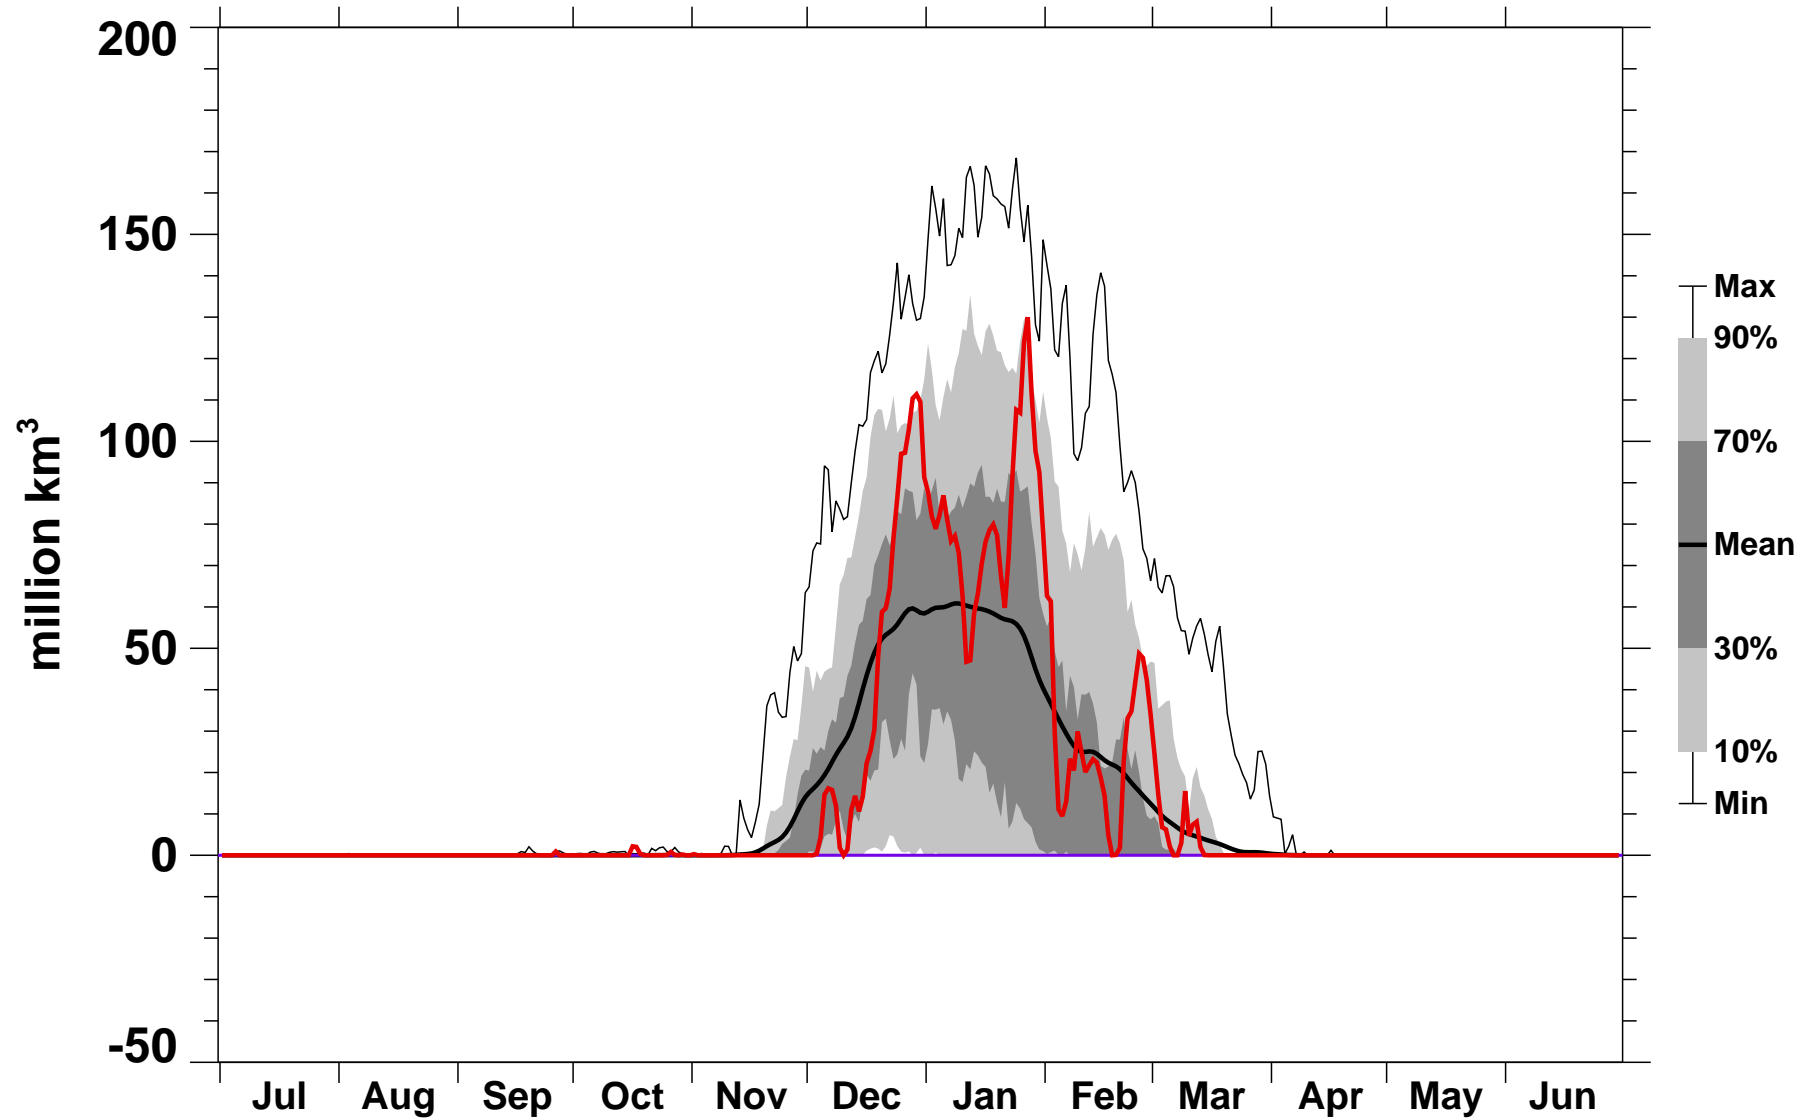

# NH PSC NAT Volume MERRA2

1978/1979–2022/2023

2013/2014