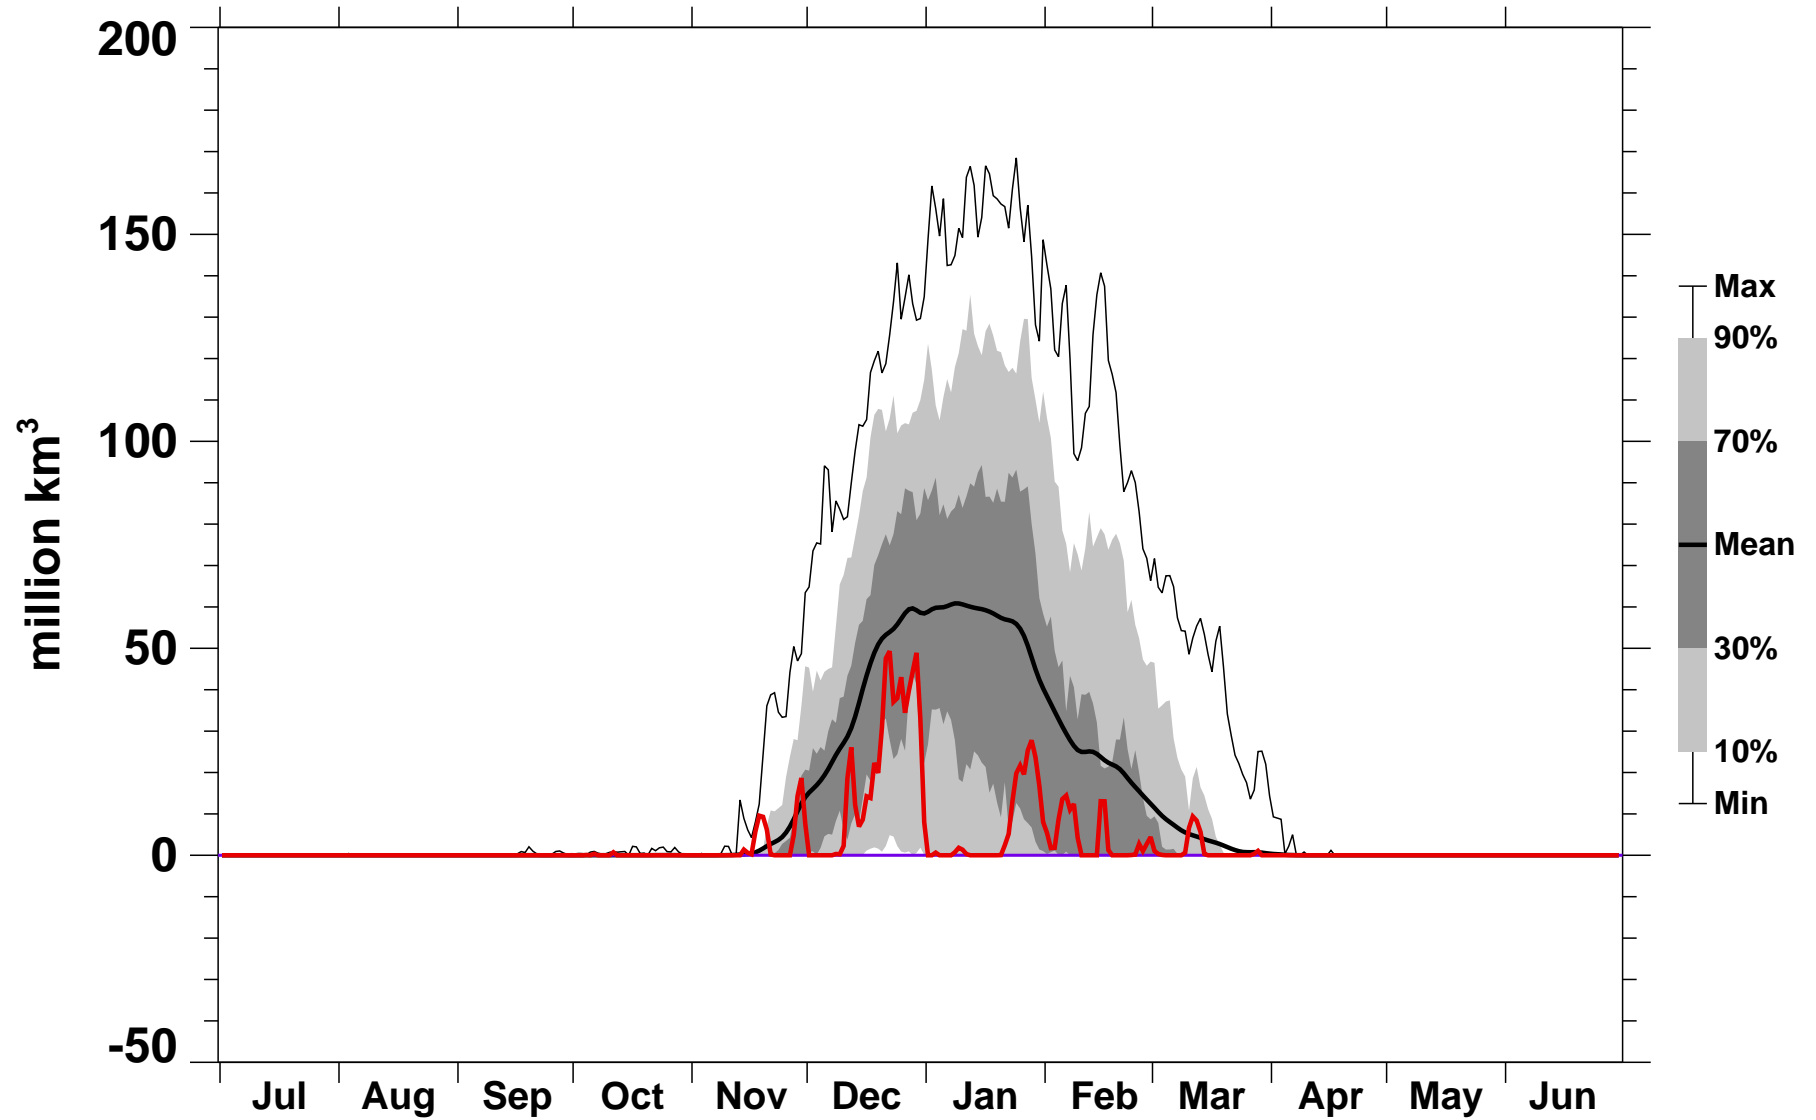

NH PSC NAT Volume MERRA2

1978/1979–2022/2023

2014/2015