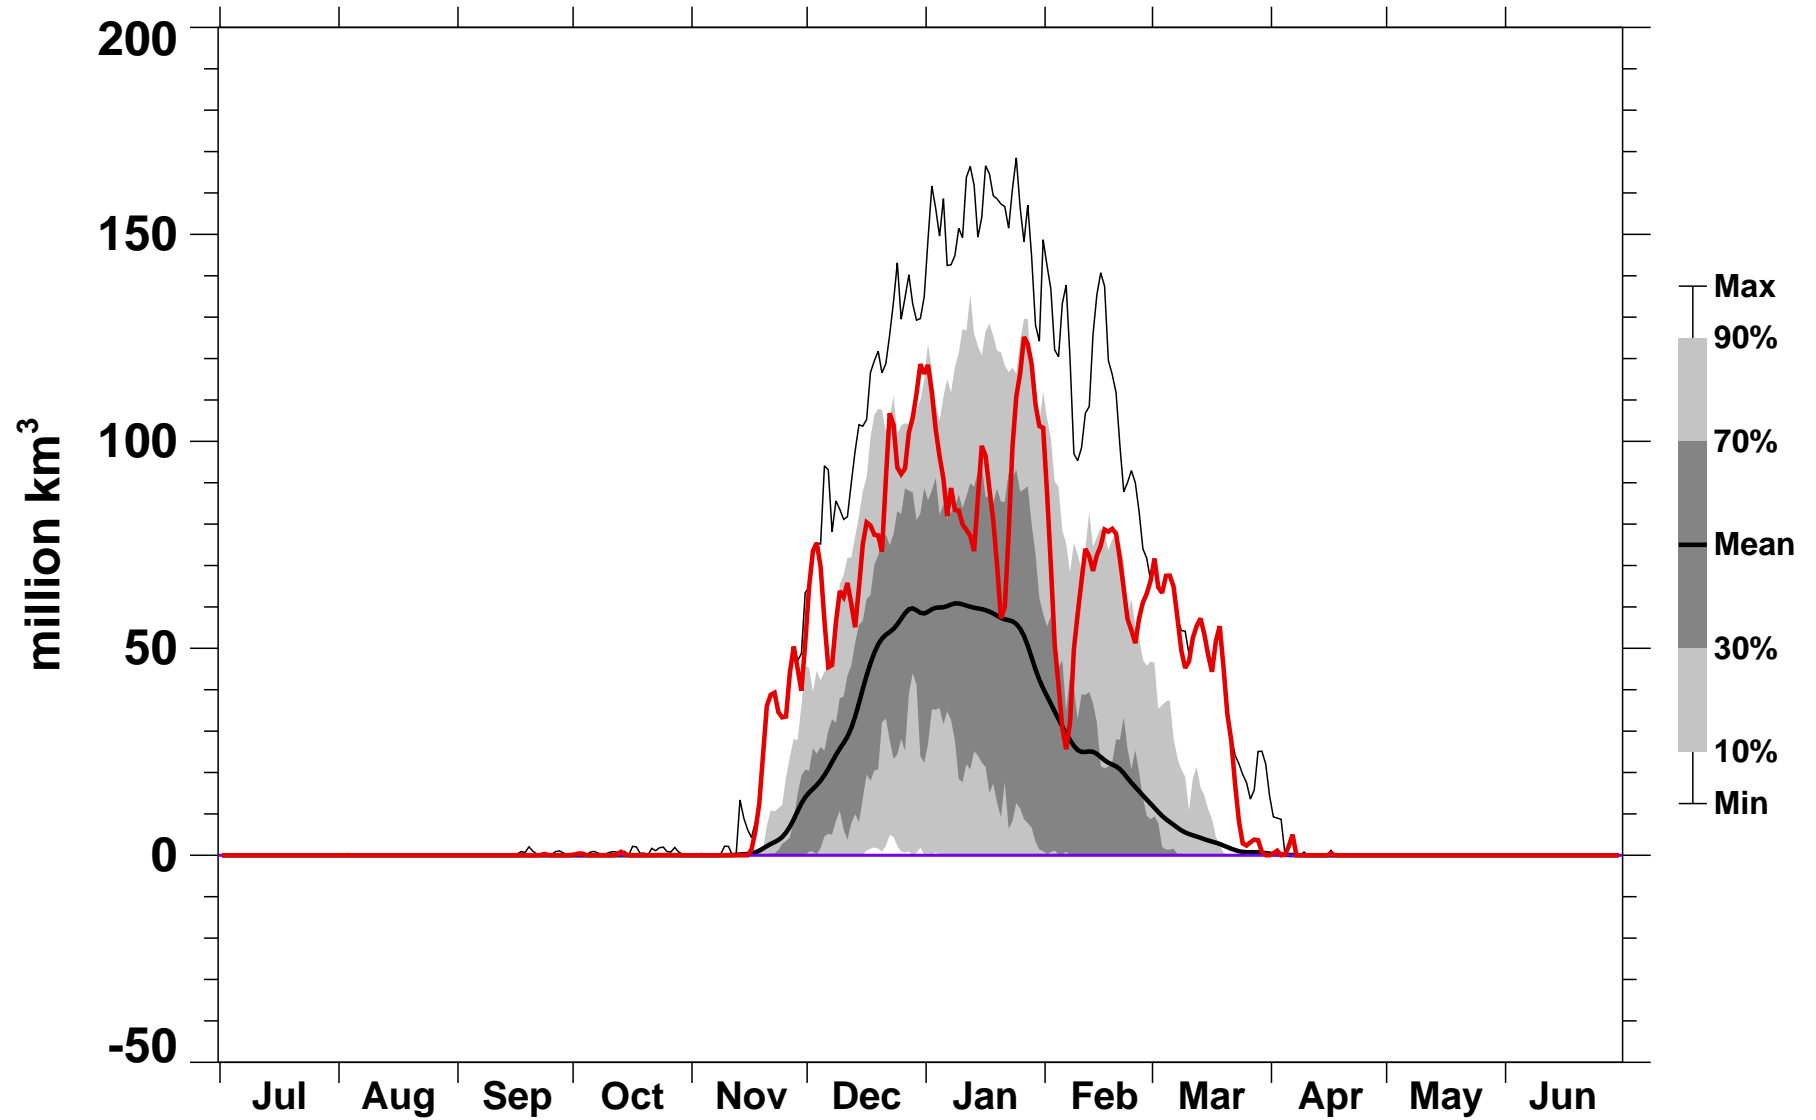

# NH PSC NAT Volume MERRA2

1978/1979–2022/2023

2019/2020