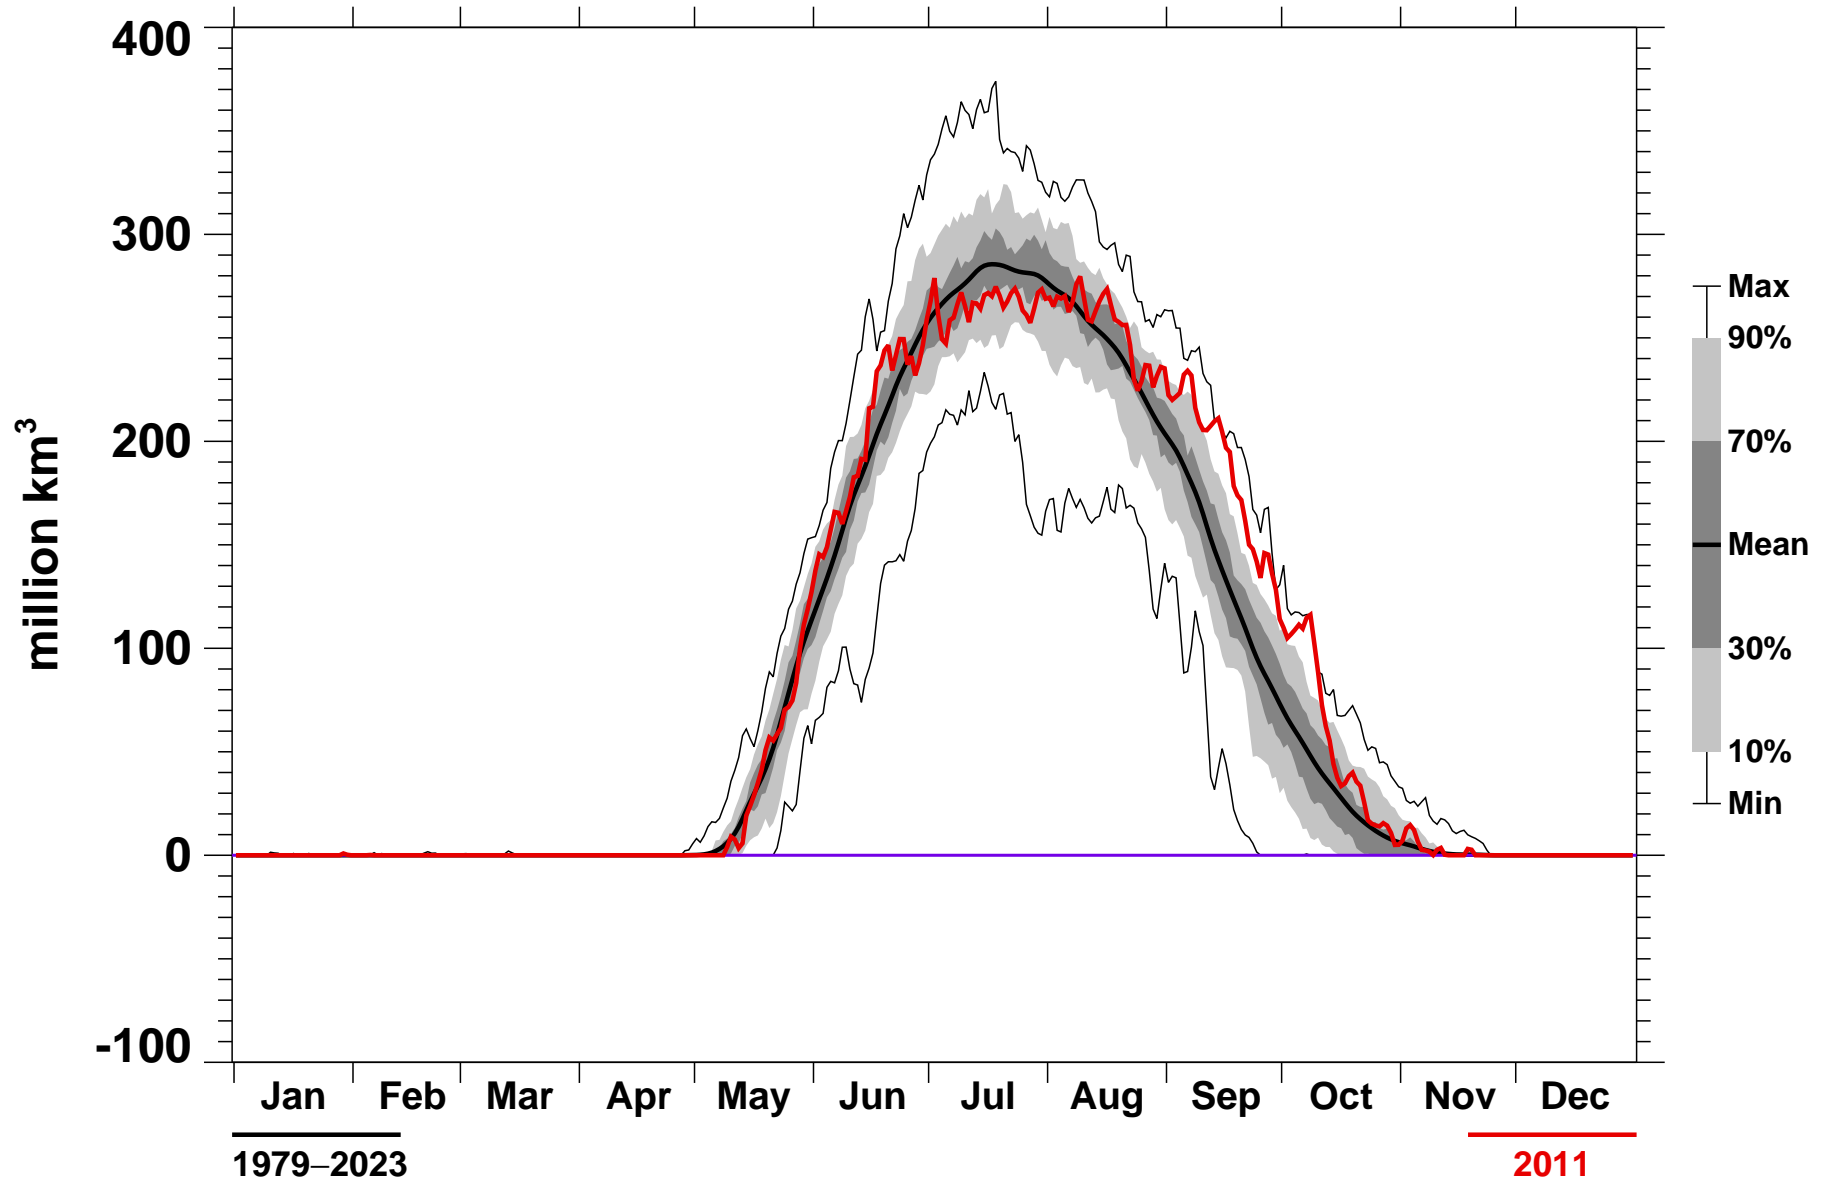

# SH PSC NAT Volume MERRA2

1979–2023

2011