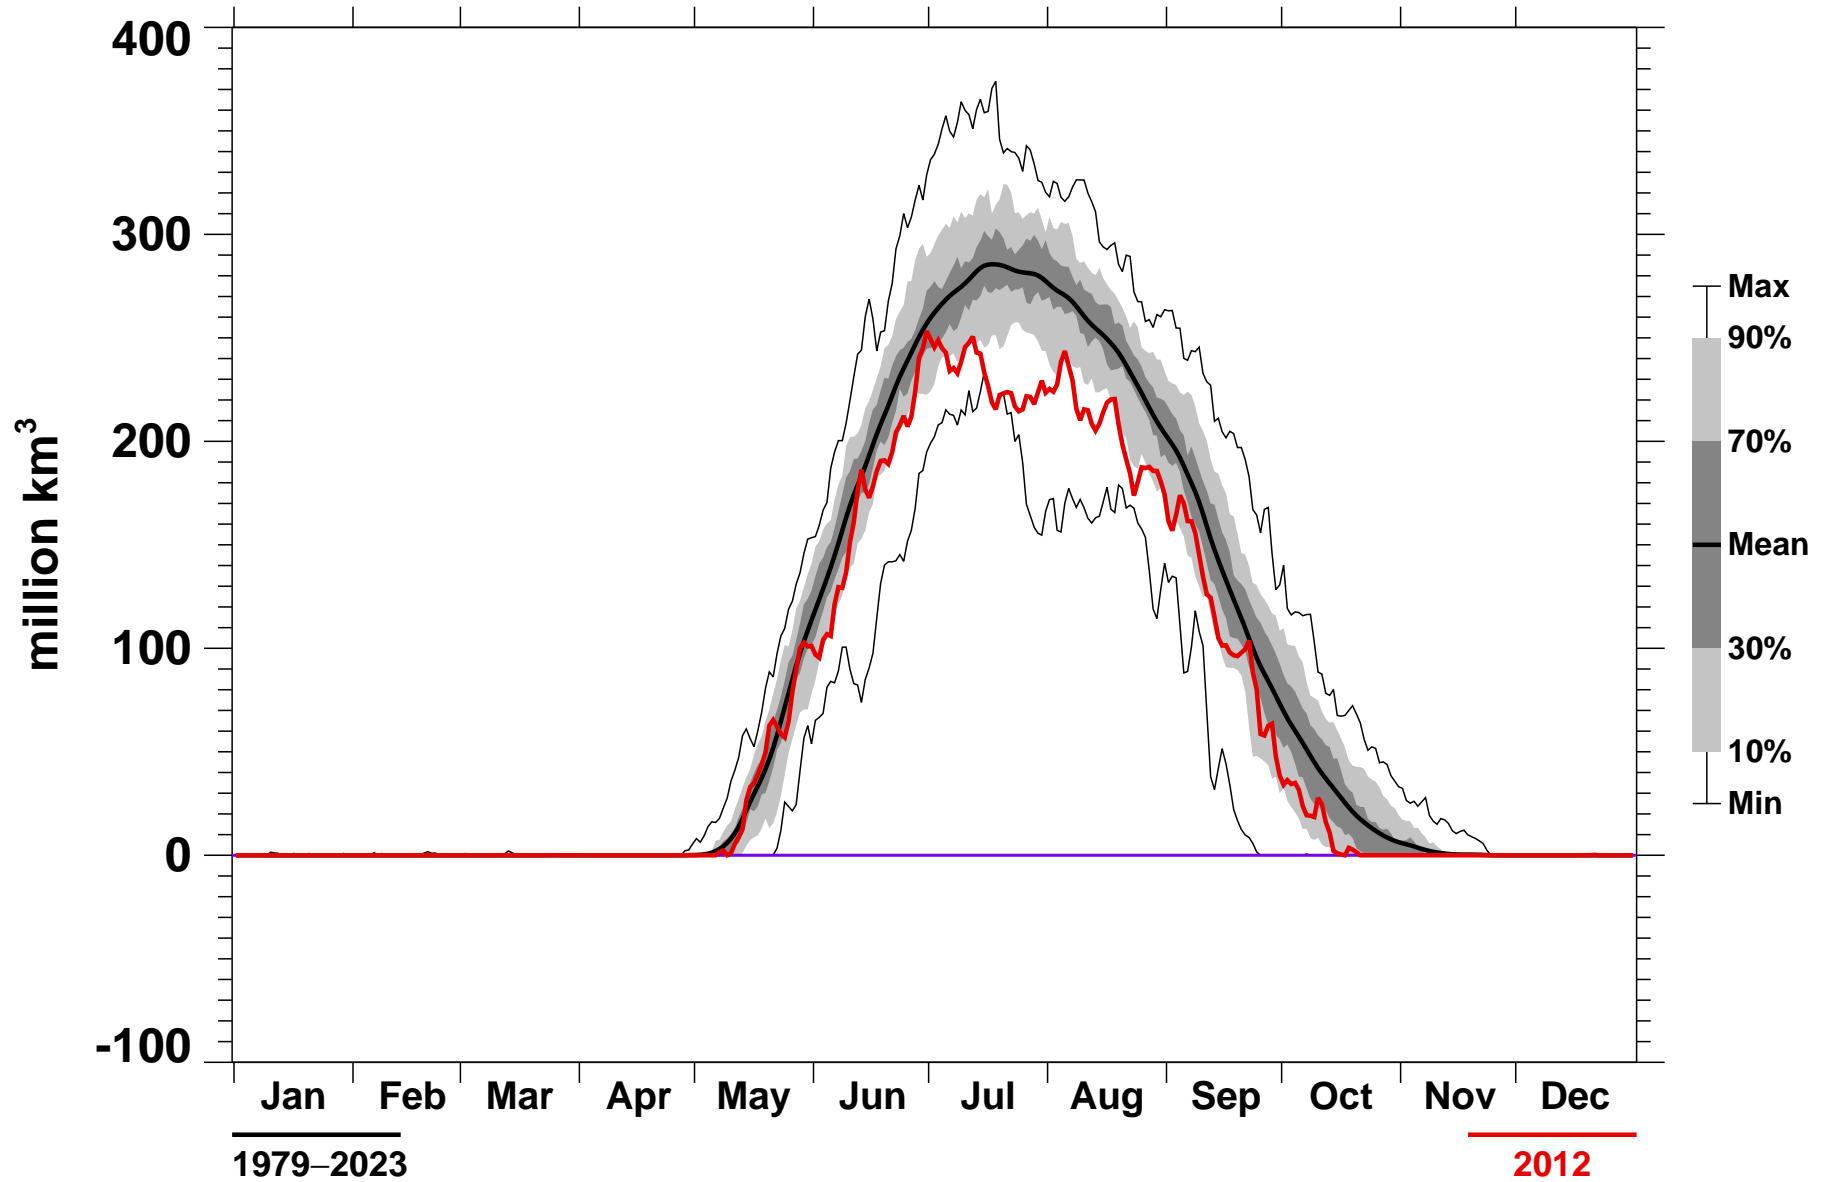

# SH PSC NAT Volume MERRA2

1979–2023

2012