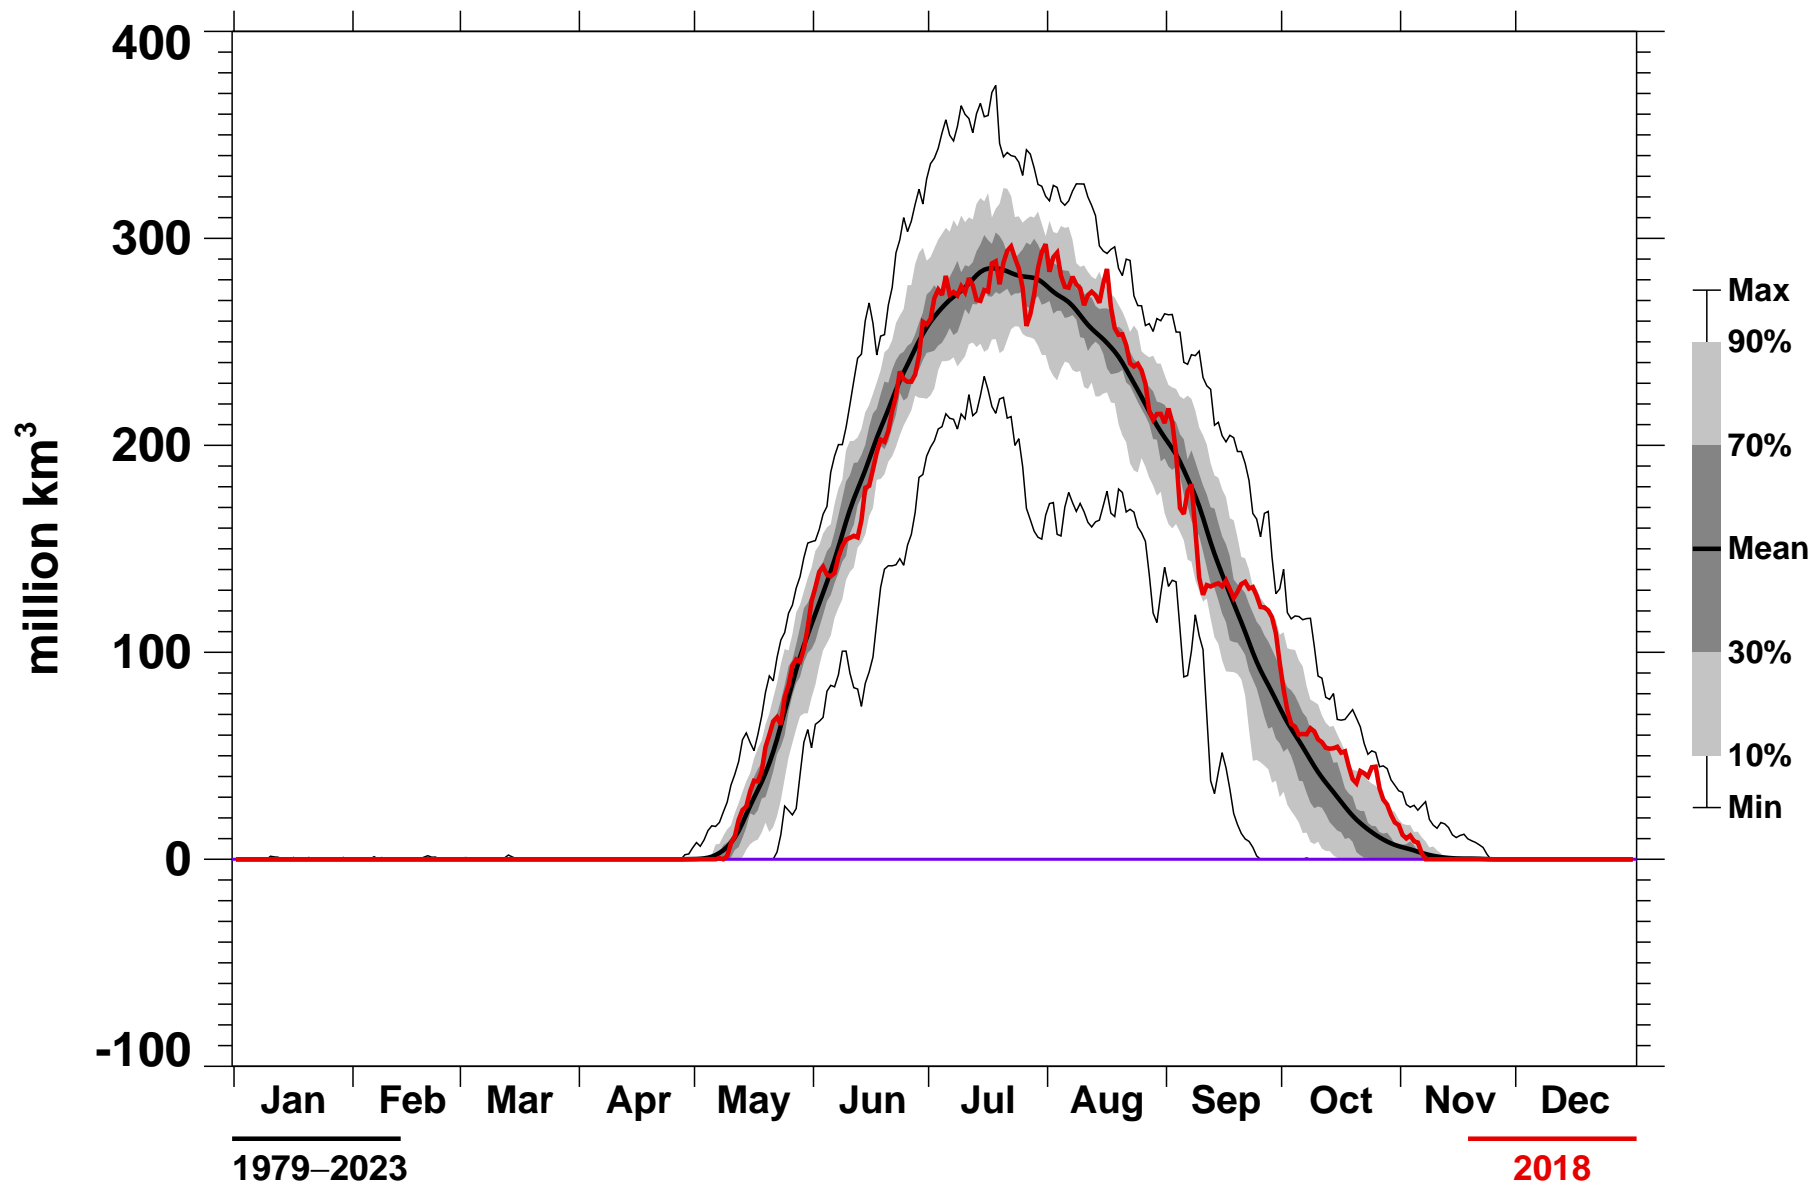

# SH PSC NAT Volume MERRA2

1979-2023

2018