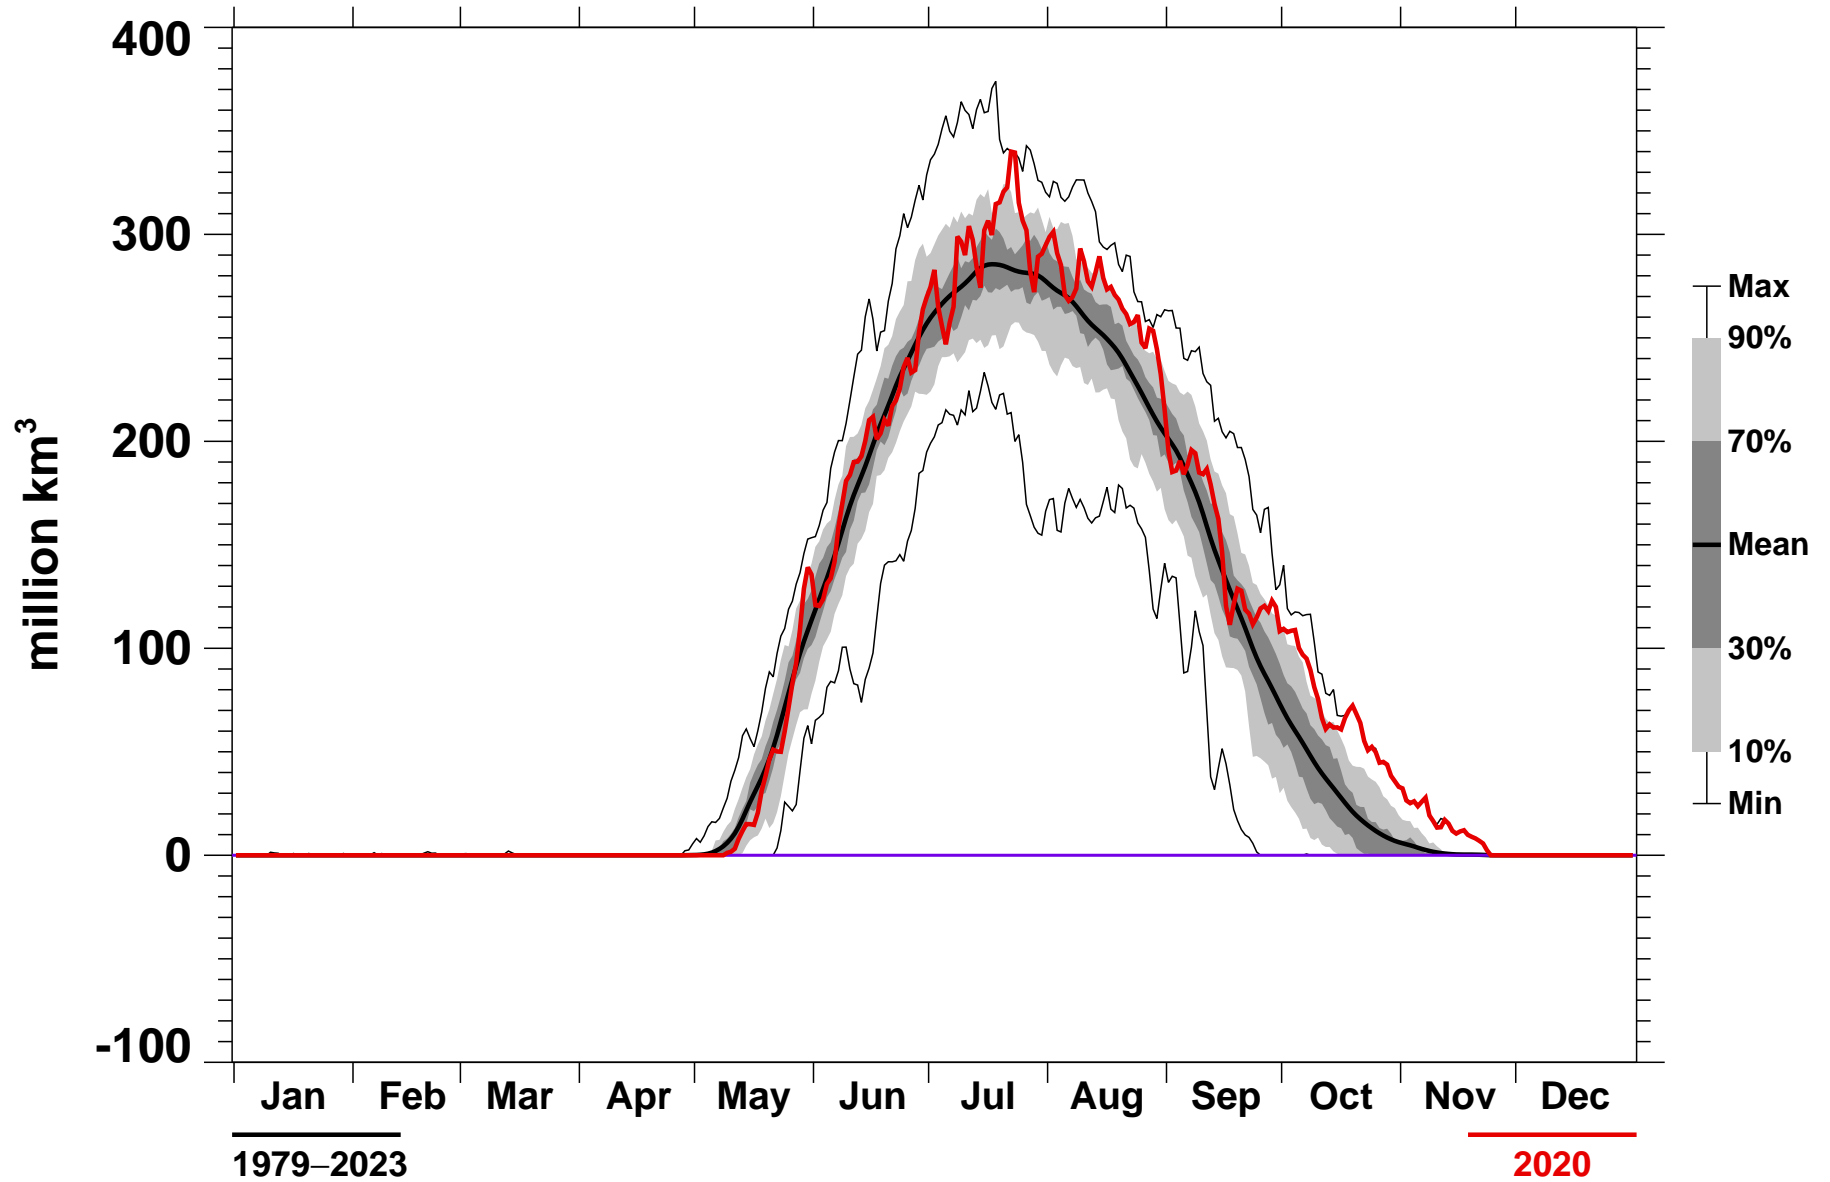

# SH PSC NAT Volume MERRA2

1979–2023

2020