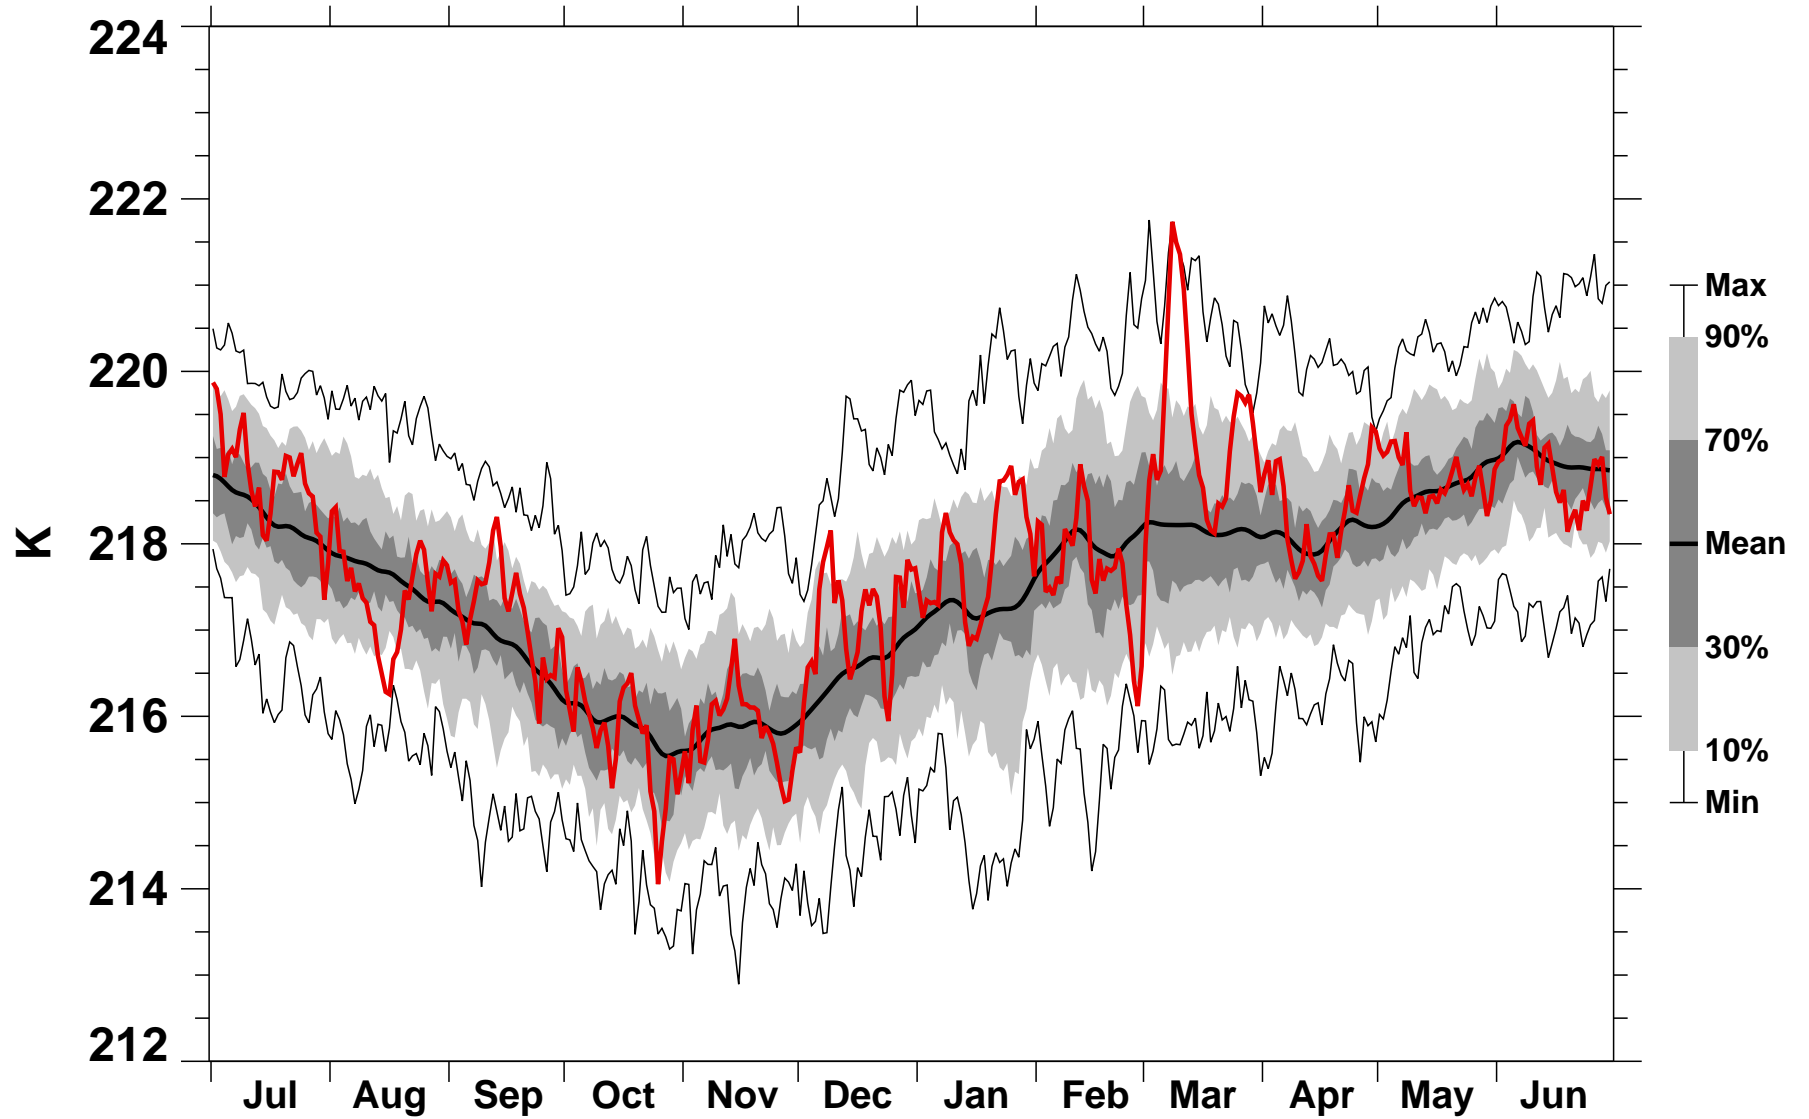

50°N Zonal Mean Temperature 100 hPa MERRA2

1978/1979–2022/2023

1983/1984