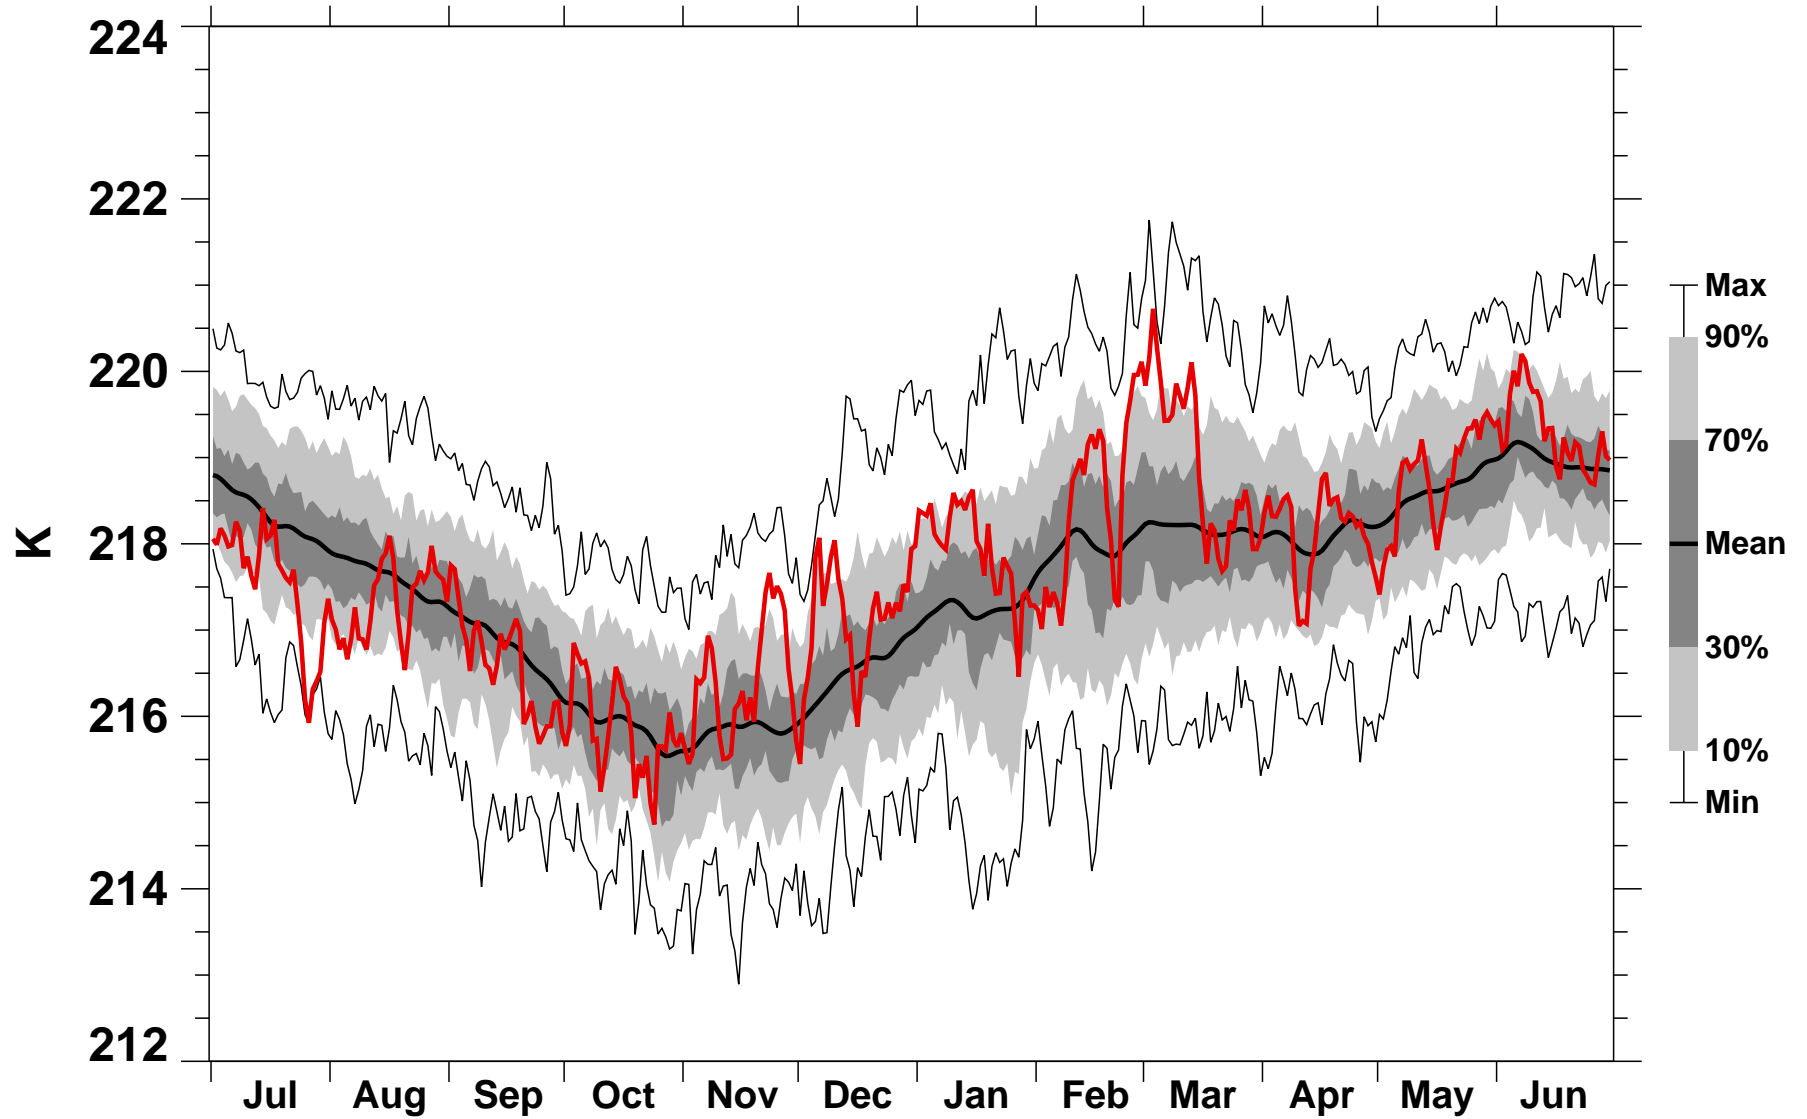

50°N Zonal Mean Temperature 100 hPa MERRA2

1978/1979–2022/2023

1989/1990