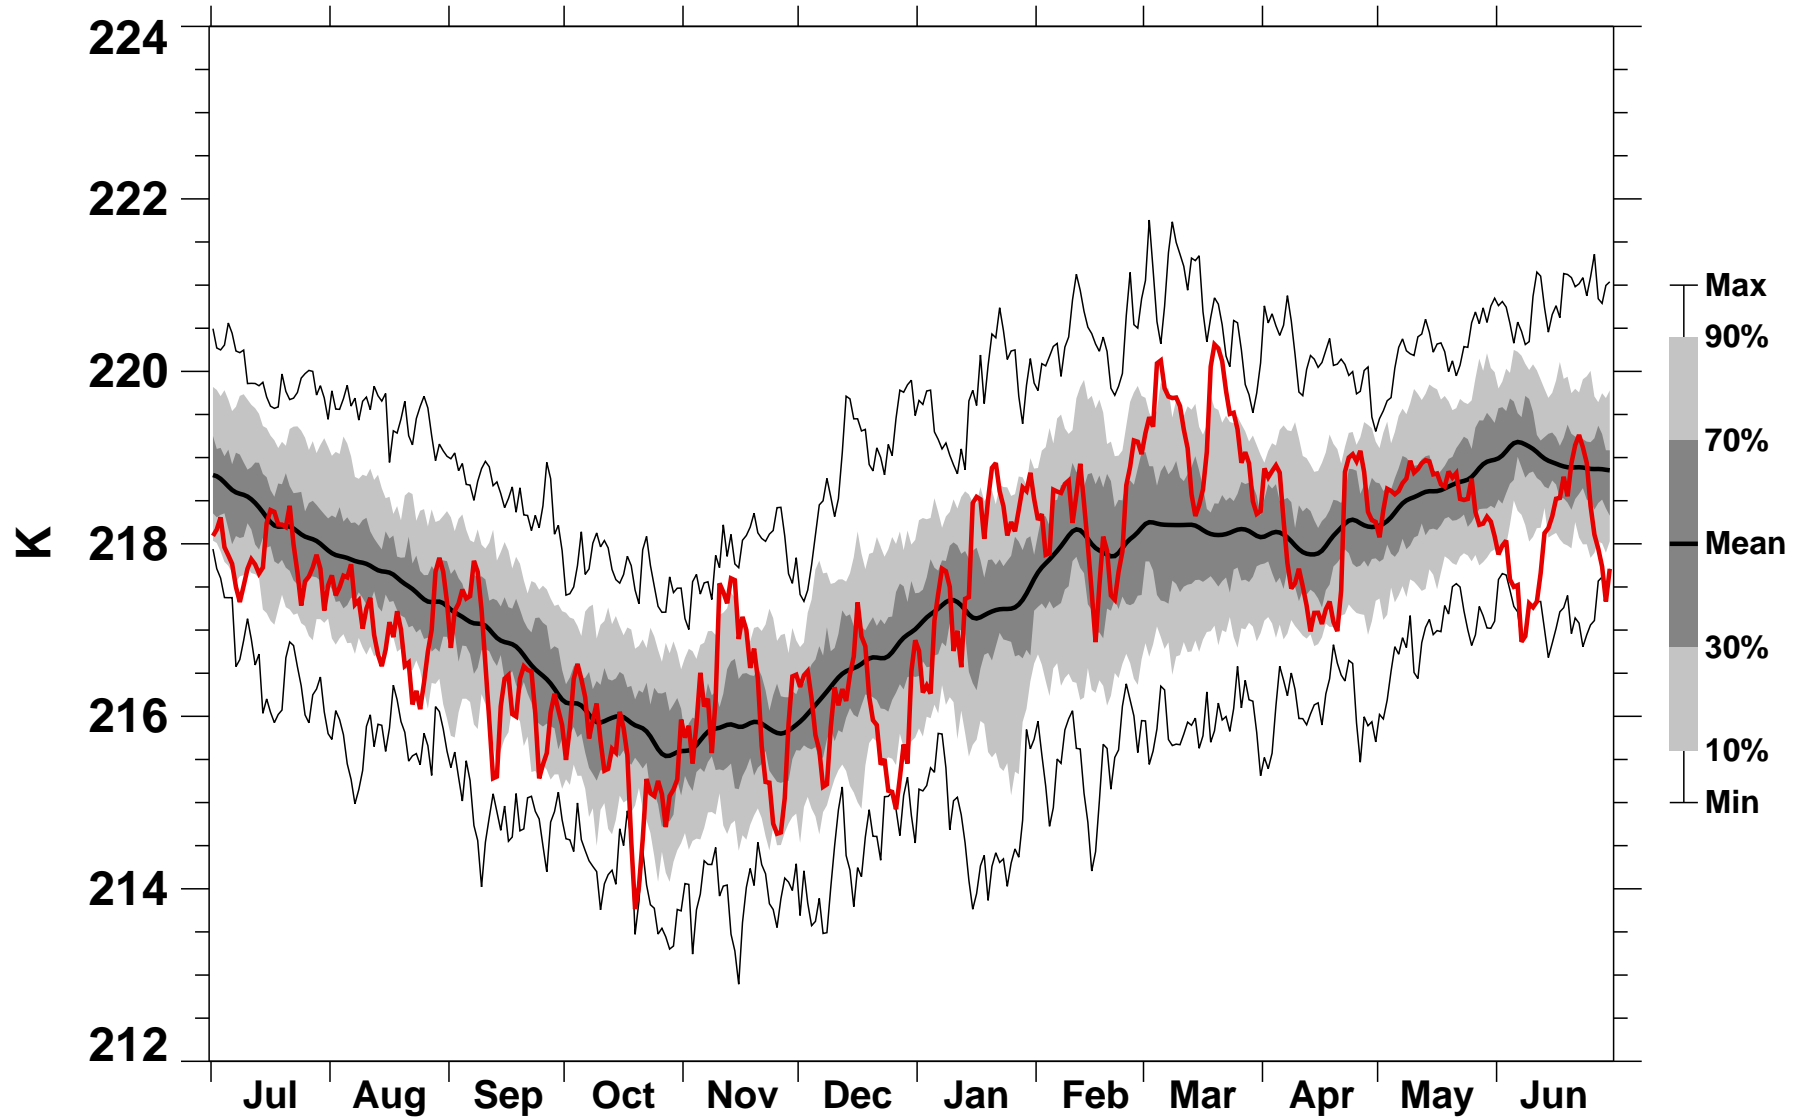

# 50°N Zonal Mean Temperature 100 hPa MERRA2

1978/1979-2022/2023

1995/1996