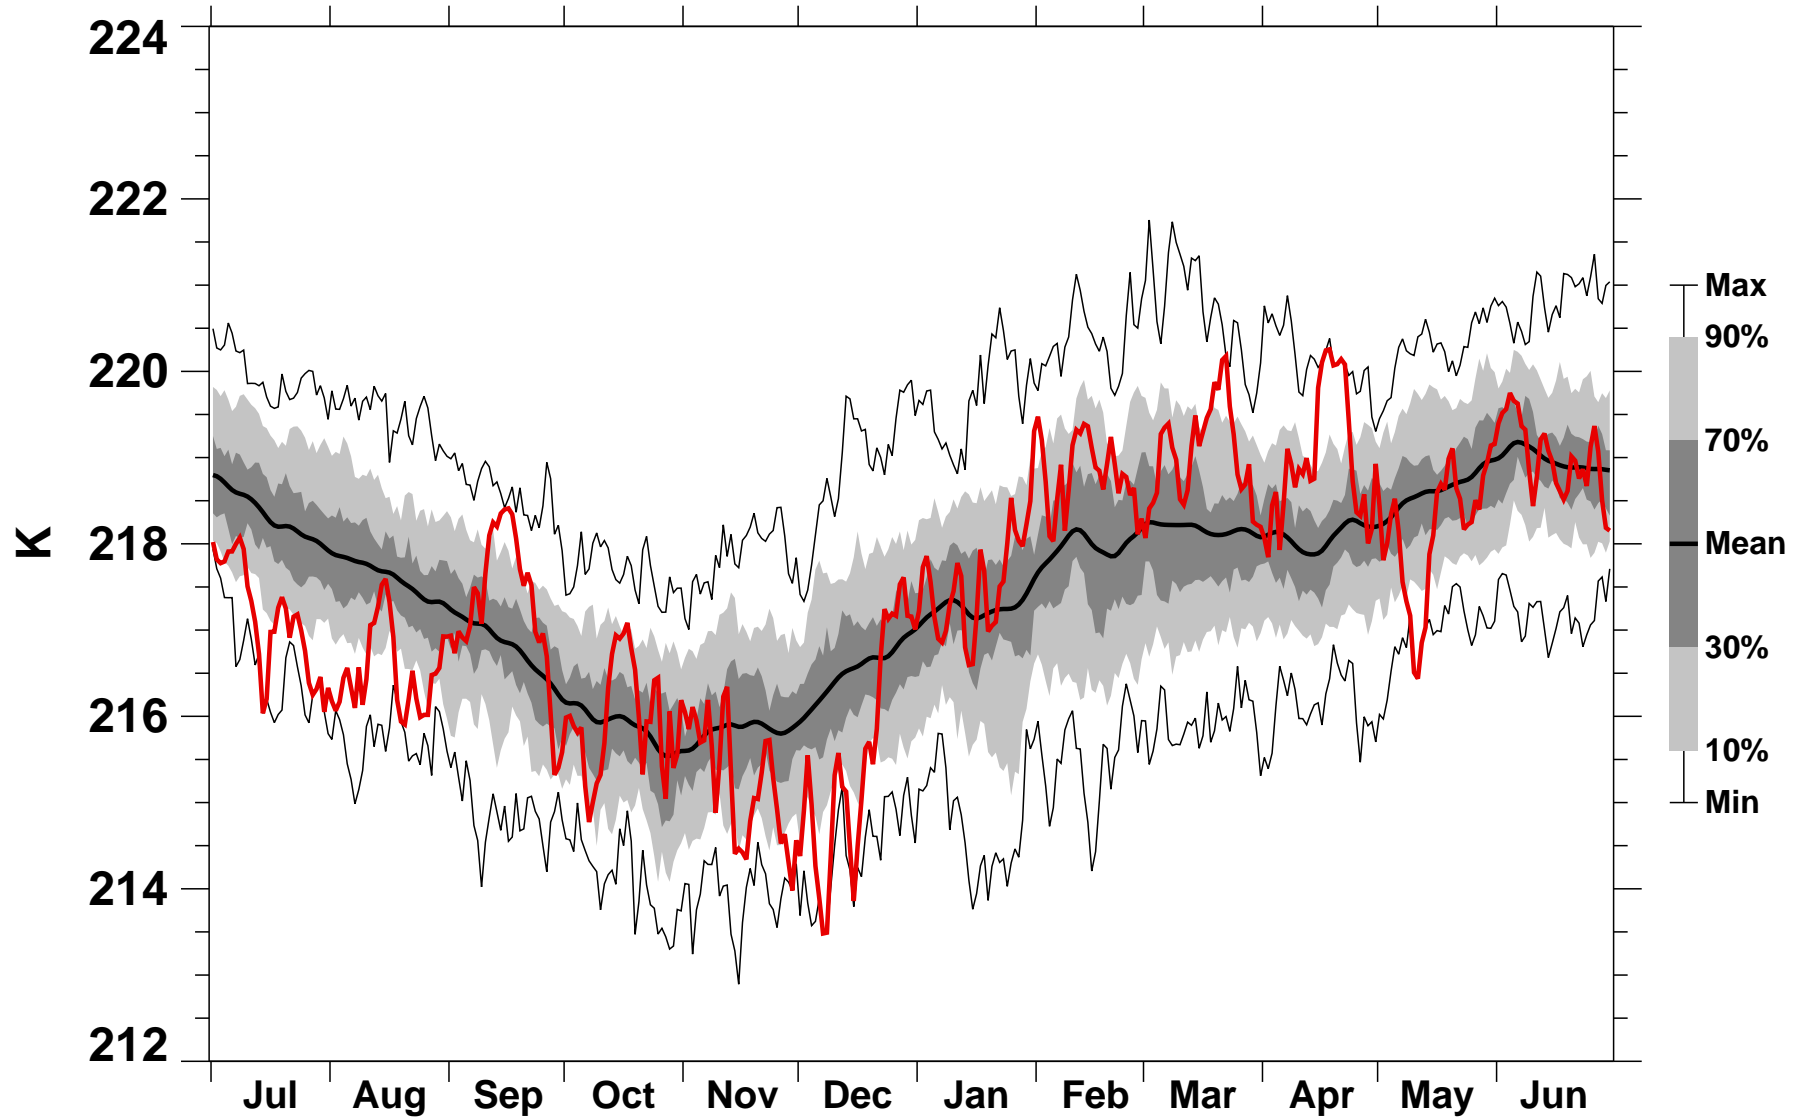

# 50°N Zonal Mean Temperature 100 hPa MERRA2

1978/1979–2022/2023

1996/1997