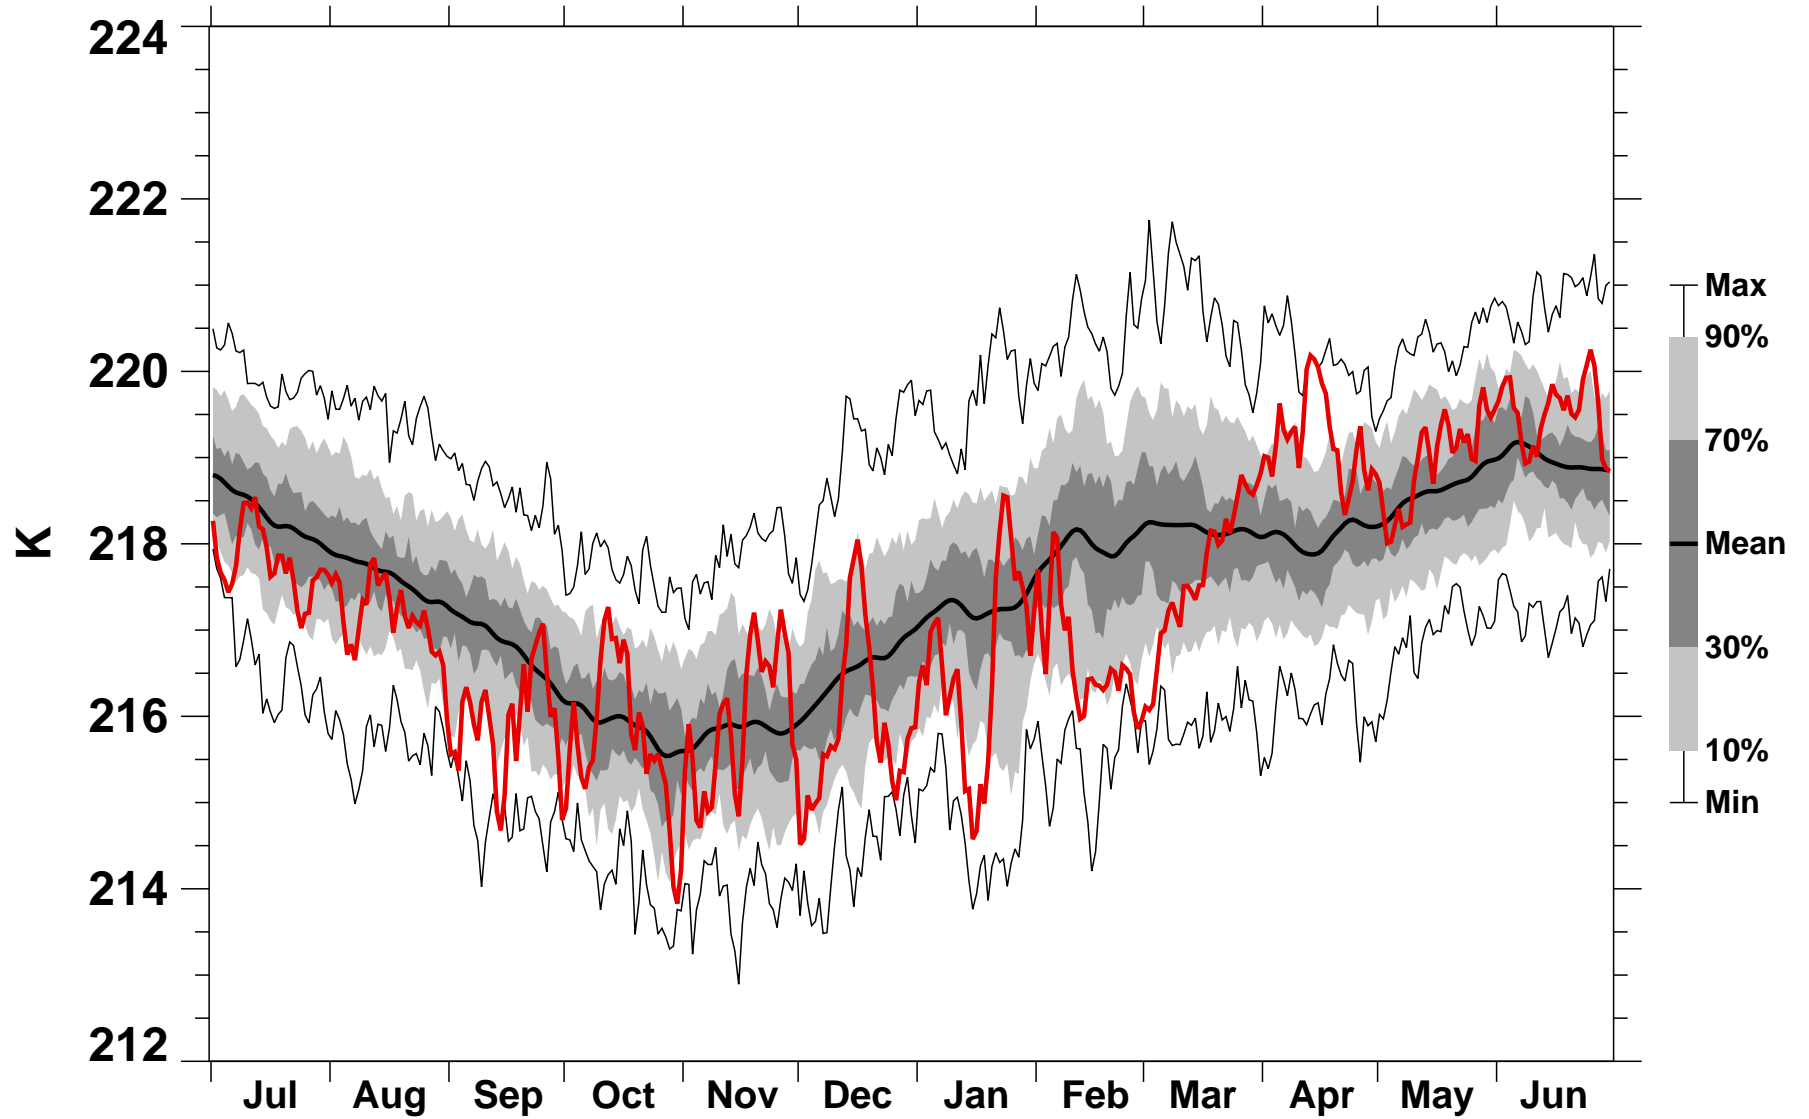

50°N Zonal Mean Temperature 100 hPa MERRA2

1978/1979–2022/2023

2012/2013