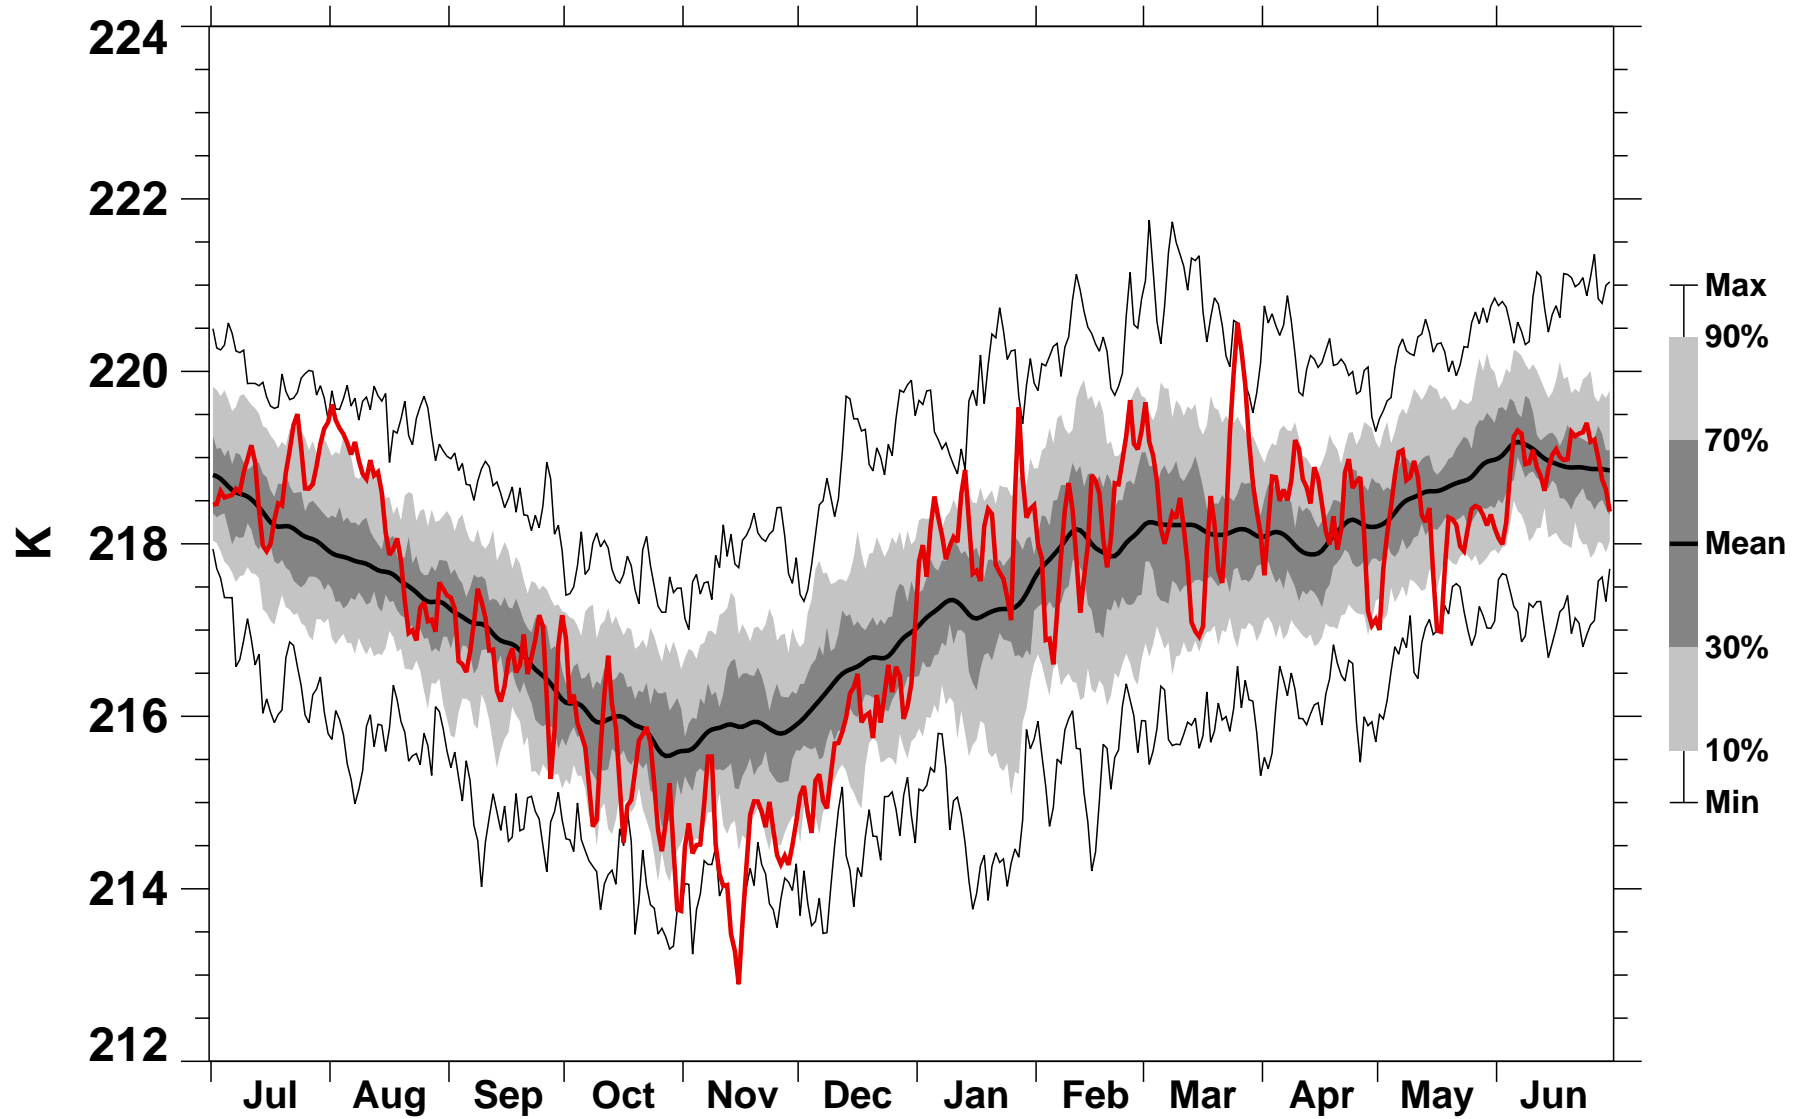

# 50°N Zonal Mean Temperature 100 hPa MERRA2

1978/1979–2022/2023

2013/2014