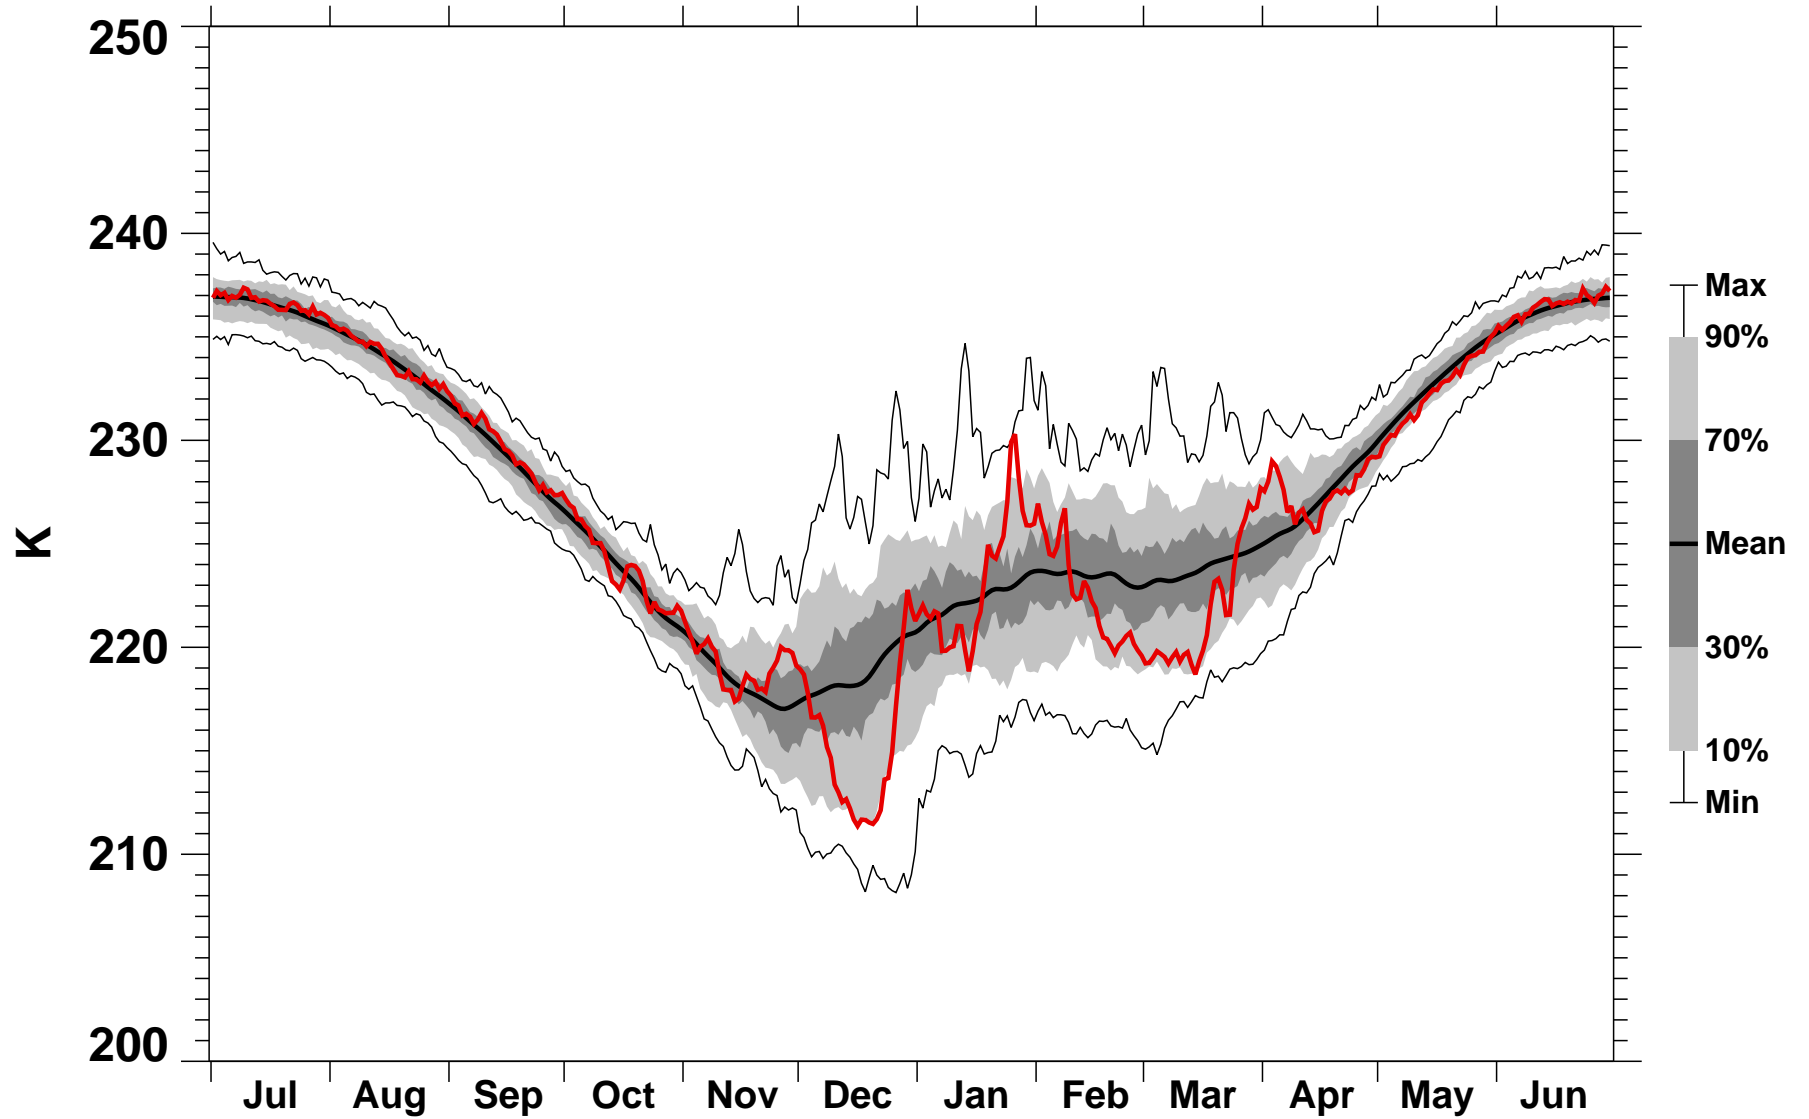

# 50°N Zonal Mean Temperature 10 hPa MERRA2

1978/1979–2022/2023

1994/1995